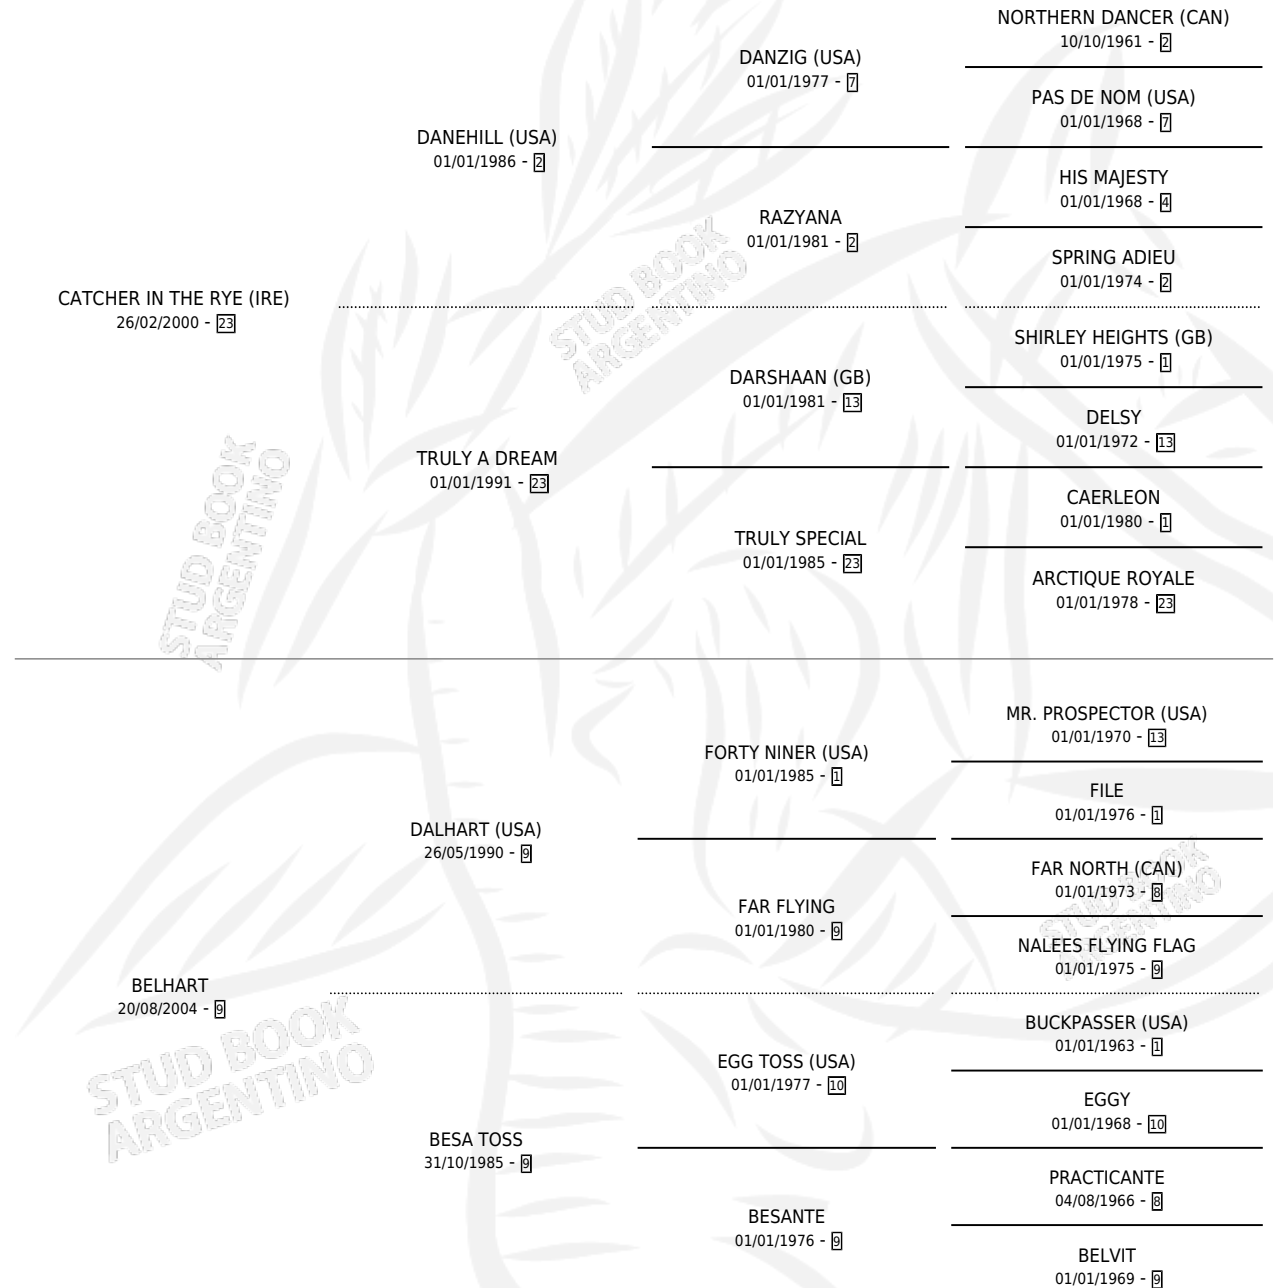

BENDAVAL RYE

por **CATCHER IN THE RYE (IRE)** y **BELHART** por **DALHART (USA)**

Argentina · Macho · Zaino Doradillo · SP · 06/10/2015
Familia 9-g · Volumen 42

ESTADO

TIPIFICACIÓN SANGUÍNEA	X
TIPIFICACIÓN POR ADN	✓
PASAPORTE	✓
IDENTIFICACIÓN POR MICROCHIP	✓
REPRODUCTOR	X

Lugar de nacimiento: La Biznaga

Criador: La Biznaga

PEDIGREE

CAMPAÑA

Solo carreras oficiales de Argentina

POR EDAD

EDAD	CC	1°	2°	3°	4°	5°	NP	CLC	CLG	CLCG1	CLGG1	IMPORTE	GANANCIA / CC
3 AÑOS	7	0	1	1	1	0	4	0	0	0	0	\$116,750	\$16,679
4 AÑOS	2	0	0	0	0	0	2	0	0	0	0	\$0	\$0
5 AÑOS	6	2	0	0	2	1	1	0	0	0	0	\$230,400	\$38,400
6 AÑOS	2	0	0	1	1	0	0	0	0	0	0	\$28,900	\$14,450
TOTALES	17	2	1	2	4	1	7	0	0	0	0	\$376,050	\$22,121
%		11.8%	5.9%	11.8%	23.5%	5.9%	41.2%	0.0%	0.0%	0.0%	0.0%		

Ganador de 2 carreras en San Isidro y Palermo - \$376,050, a los 5 años.

POR DISTANCIA

HIPODROMO	CC	1°	2°	3°	4°	5°	NP	CLC	CLG	CLCG1	CLGG1	IMPORTE
PALERMO	10	1	0	1	4	0	4	0	0	0	0	\$179,100
1200 MTS	3	1	0	0	2	0	0	0	0	0	0	\$119,200
1400 MTS	1	0	0	1	0	0	0	0	0	0	0	\$18,900
1600 MTS	2	0	0	0	1	0	1	0	0	0	0	\$15,000
1800 MTS	3	0	0	0	0	0	3	0	0	0	0	\$0
2000 MTS	1	0	0	0	1	0	0	0	0	0	0	\$26,000
SAN ISIDRO	7	1	1	1	0	1	3	0	0	0	0	\$196,950
2000 MTS	2	0	0	0	0	0	2	0	0	0	0	\$0
1400 MTS	1	0	0	0	0	1	0	0	0	0	0	\$5,000
1200 MTS	1	1	0	0	0	0	0	0	0	0	0	\$101,200
1600 MTS	3	0	1	1	0	0	1	0	0	0	0	\$90,750