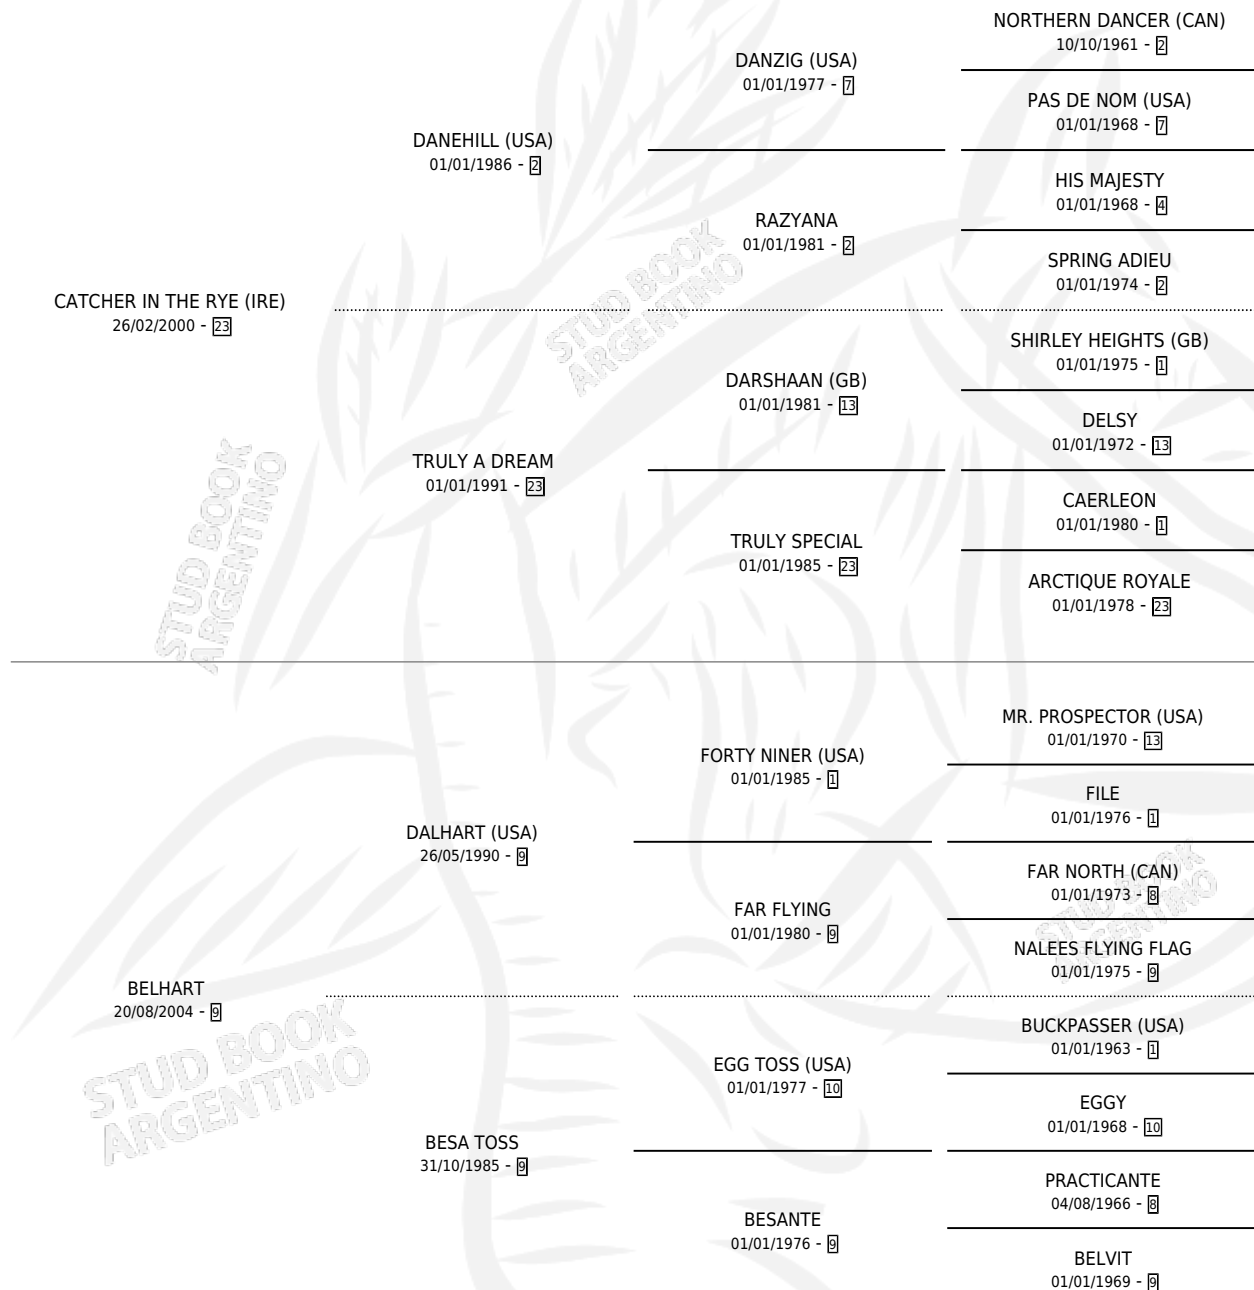

BENDAVAL RYE

por **CATCHER IN THE RYE (IRE)** y **BELHART** por **DALHART (USA)**

Argentina · Macho · Zaino Doradillo · SP · 06/10/2015
Familia 9-g · Volumen 42

ESTADO

TIPIFICACIÓN SANGUÍNEA	X
TIPIFICACIÓN POR ADN	✓
PASAPORTE	✓
IDENTIFICACIÓN POR MICROCHIP	✓
REPRODUCTOR	X

Lugar de nacimiento: La Biznaga

Criador: La Biznaga

PEDIGREE

~

CAMPAÑA

Solo carreras oficiales de Argentina

POR EDAD

EDAD	CC	1°	2°	3°	4°	5°	NP	CLC	CLG	CLCG1	CLGG1	IMPORTE	GANANCIA / CC
3 AÑOS	7	0	1	1	1	0	4	0	0	0	0	\$116,750	\$16,679
4 AÑOS	2	0	0	0	0	0	2	0	0	0	0	\$0	\$0
5 AÑOS	6	2	0	0	2	1	1	0	0	0	0	\$230,400	\$38,400
6 AÑOS	2	0	0	1	1	0	0	0	0	0	0	\$28,900	\$14,450
TOTALES	17	2	1	2	4	1	7	0	0	0	0	\$376,050	\$22,121
%		11.8%	5.9%	11.8%	23.5%	5.9%	41.2%	0.0%	0.0%	0.0%	0.0%		