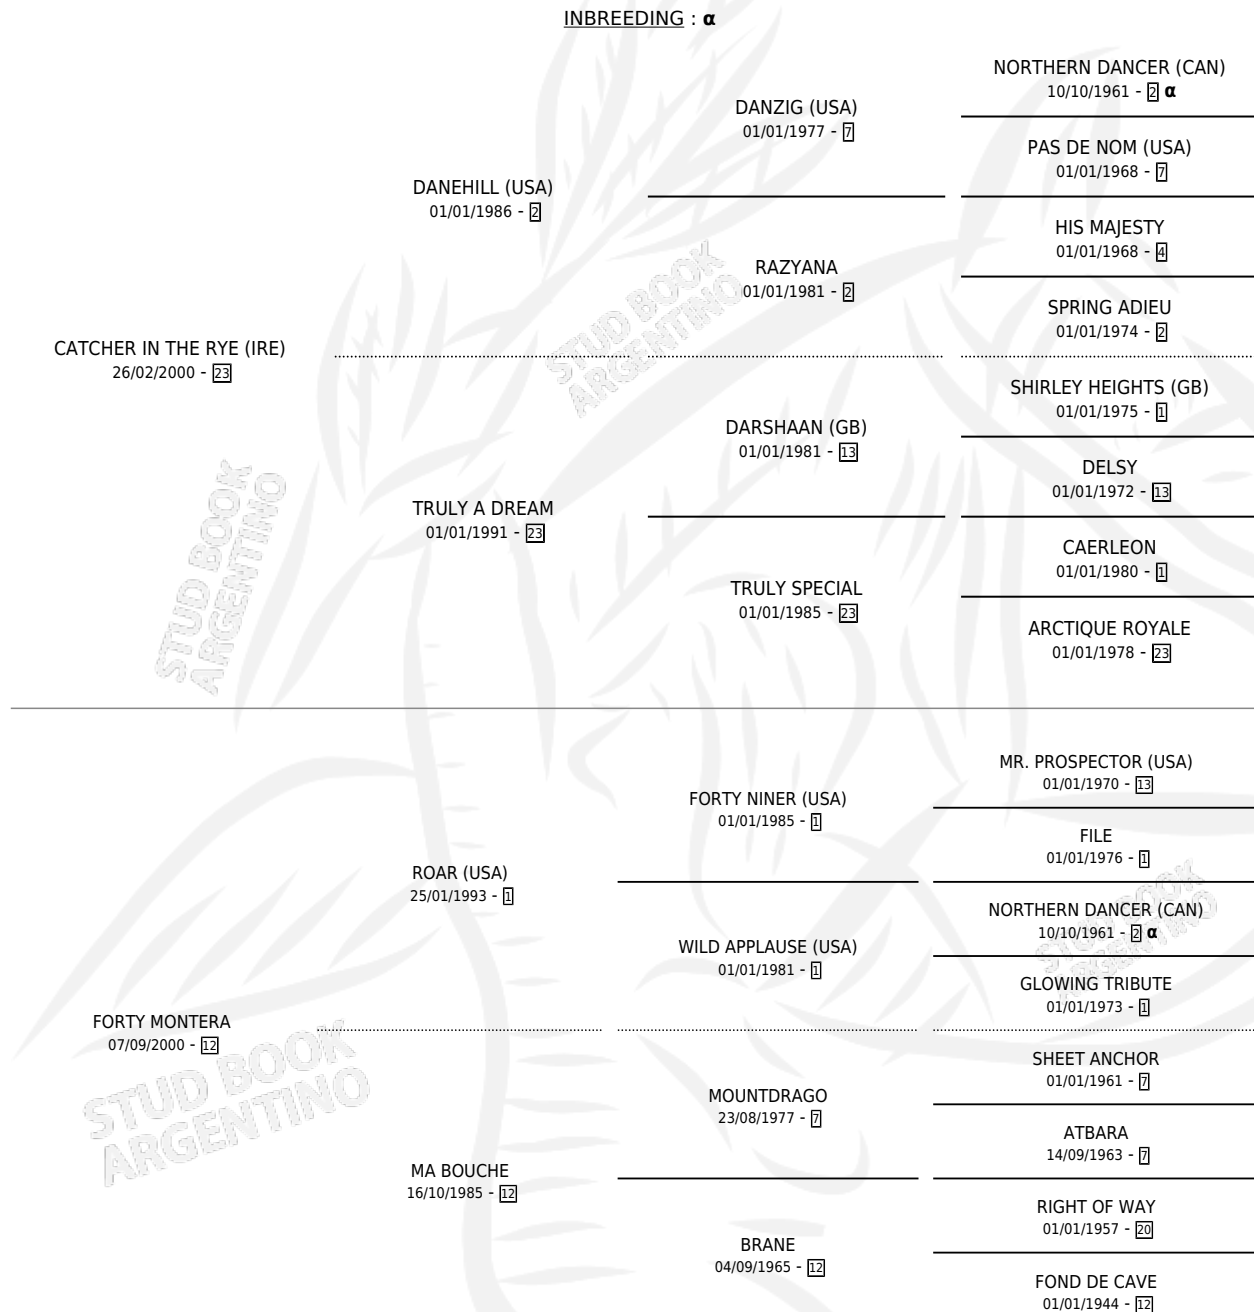

MONTESANA RYE

por **CATCHER IN THE RYE (IRE)** y **FORTY MONTERA** por **ROAR (USA)**

Argentina · Hembra · Zaino · SP · 25/09/2015
Familia 12-d · Volumen 42

ESTADO

TIPIFICACIÓN SANGUÍNEA	X
TIPIFICACIÓN POR ADN	✓
PASAPORTE	✓
IDENTIFICACIÓN POR MICROCHIP	✓
REPRODUCTOR	✓

Lugar de nacimiento: La Biznaga
Criador: La Biznaga

HIJOS

	MACHOS	HEMBRAS
4 NACIERON	2	2
1 CORRIERON	0	1
1 GANARON	0	1
0 GANADORES CL	0 GANADORES GR	0 GANADORES G1

PEDIGREE

INBREEDING : α

~

CAMPAÑA

Solo carreras oficiales de Argentina