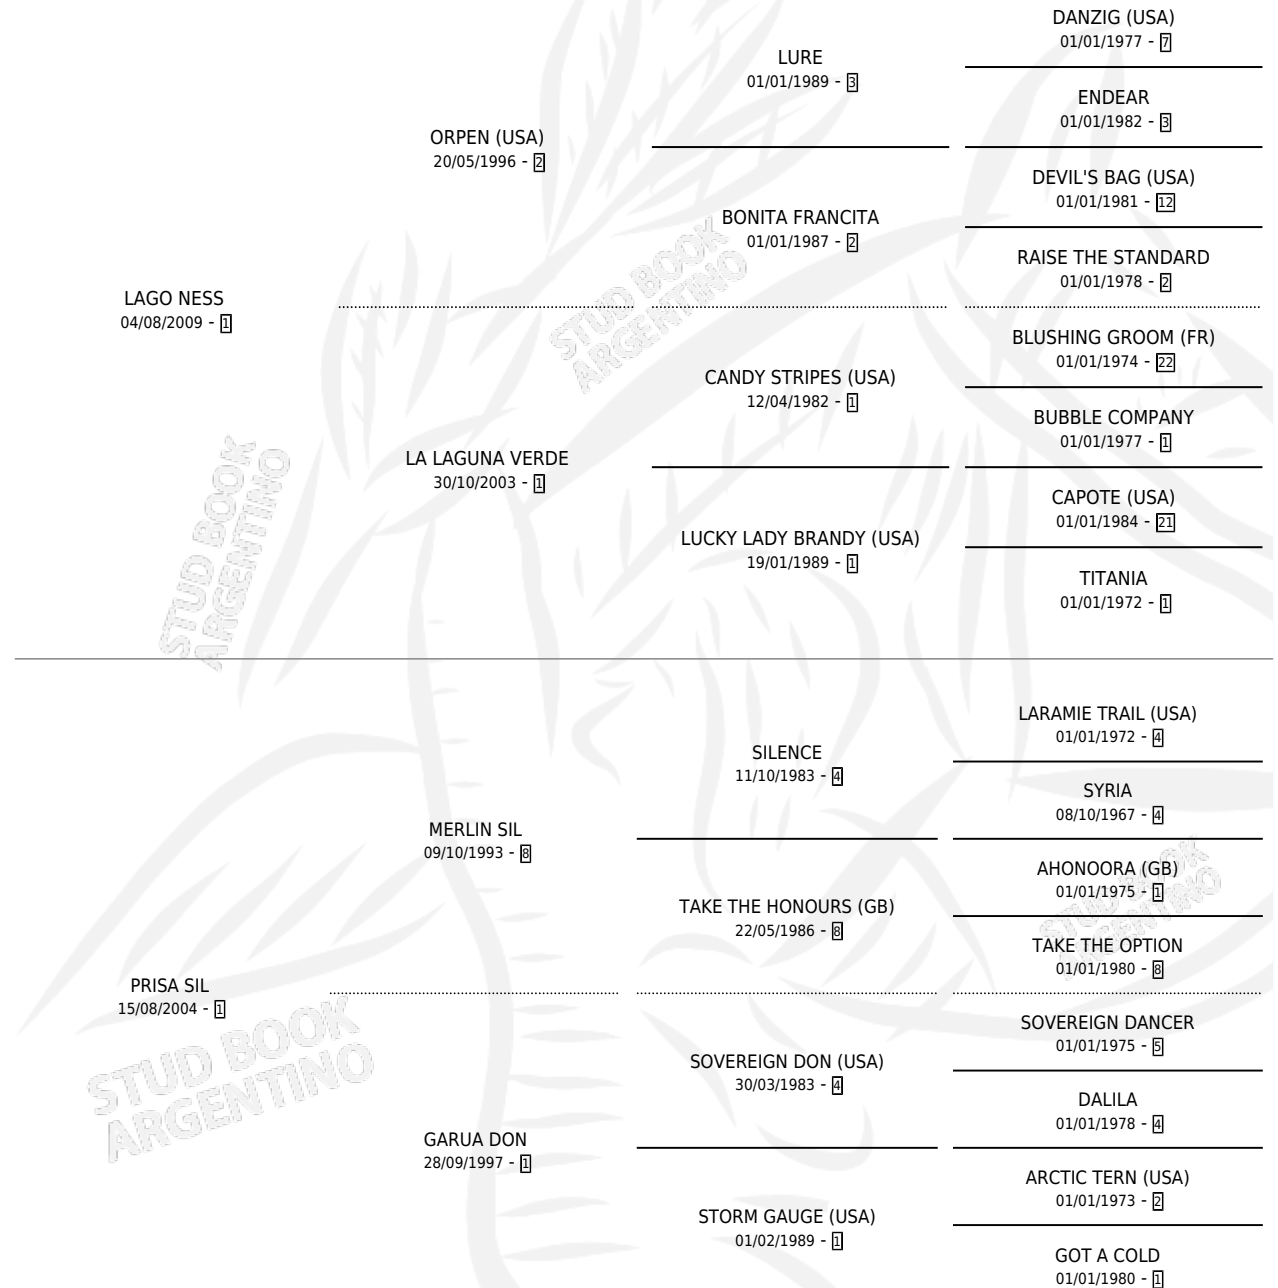

SACERILLA

por LAGO NESS y PRISA SIL por MERLIN SIL

Argentina · Hembra · Zaino · SP · 24/09/2015
Familia 1-w · Volumen 42

ESTADO

TIPIFICACIÓN SANGUÍNEA	X
TIPIFICACIÓN POR ADN	✓
PASAPORTE	✓
IDENTIFICACIÓN POR MICROCHIP	✓
REPRODUCTOR	✓

Lugar de nacimiento: El Cardenal

Criador: El Cardenal

~

HIJOS

	MACHOS	HEMBRAS
4 NACIERON	1	3

SIN ACTUACIONES

PEDIGREE