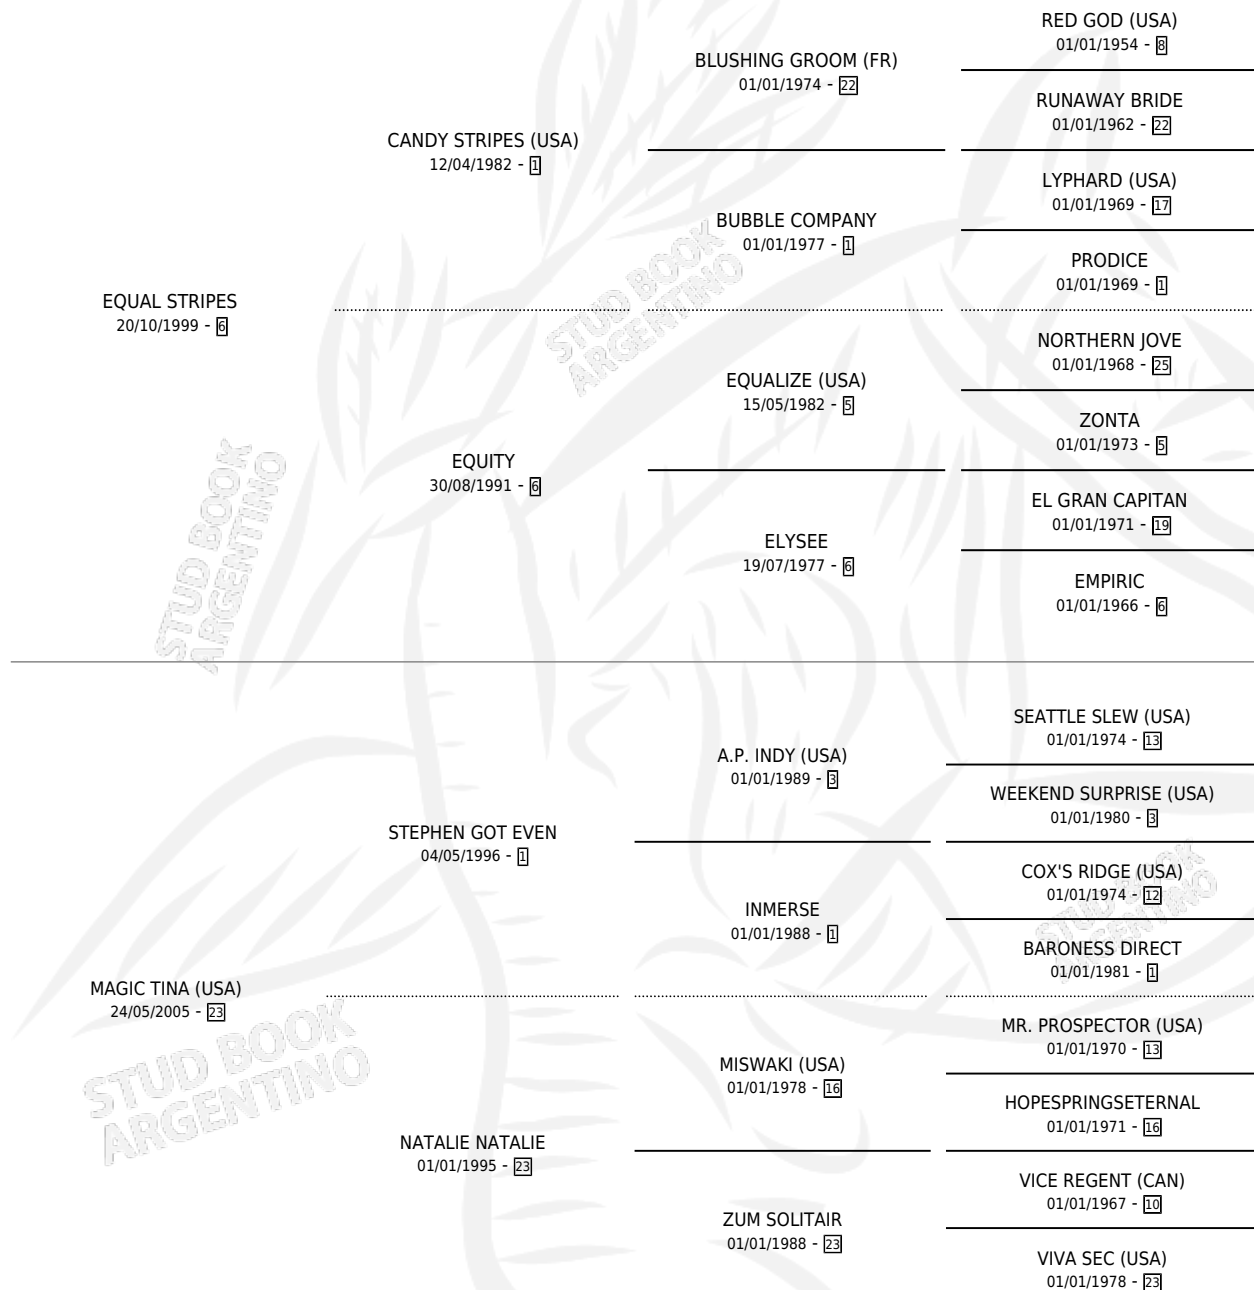

# EQUAL GOT EVEN

por **EQUAL STRIPES** y **MAGIC TINA (USA)** por **STEPHEN GOT EVEN**

Argentina · Macho · Zaino · SP · 01/10/2015  
Familia 23-b · Volumen 42

## ESTADO

TIPIFICACIÓN SANGUÍNEA	X
TIPIFICACIÓN POR ADN	X
PASAPORTE	X
IDENTIFICACIÓN POR MICROCHIP	X
REPRODUCTOR	X

**Lugar de nacimiento:** Estancia la Josefina

**Criador:** Estancia la Josefina

## PEDIGREE