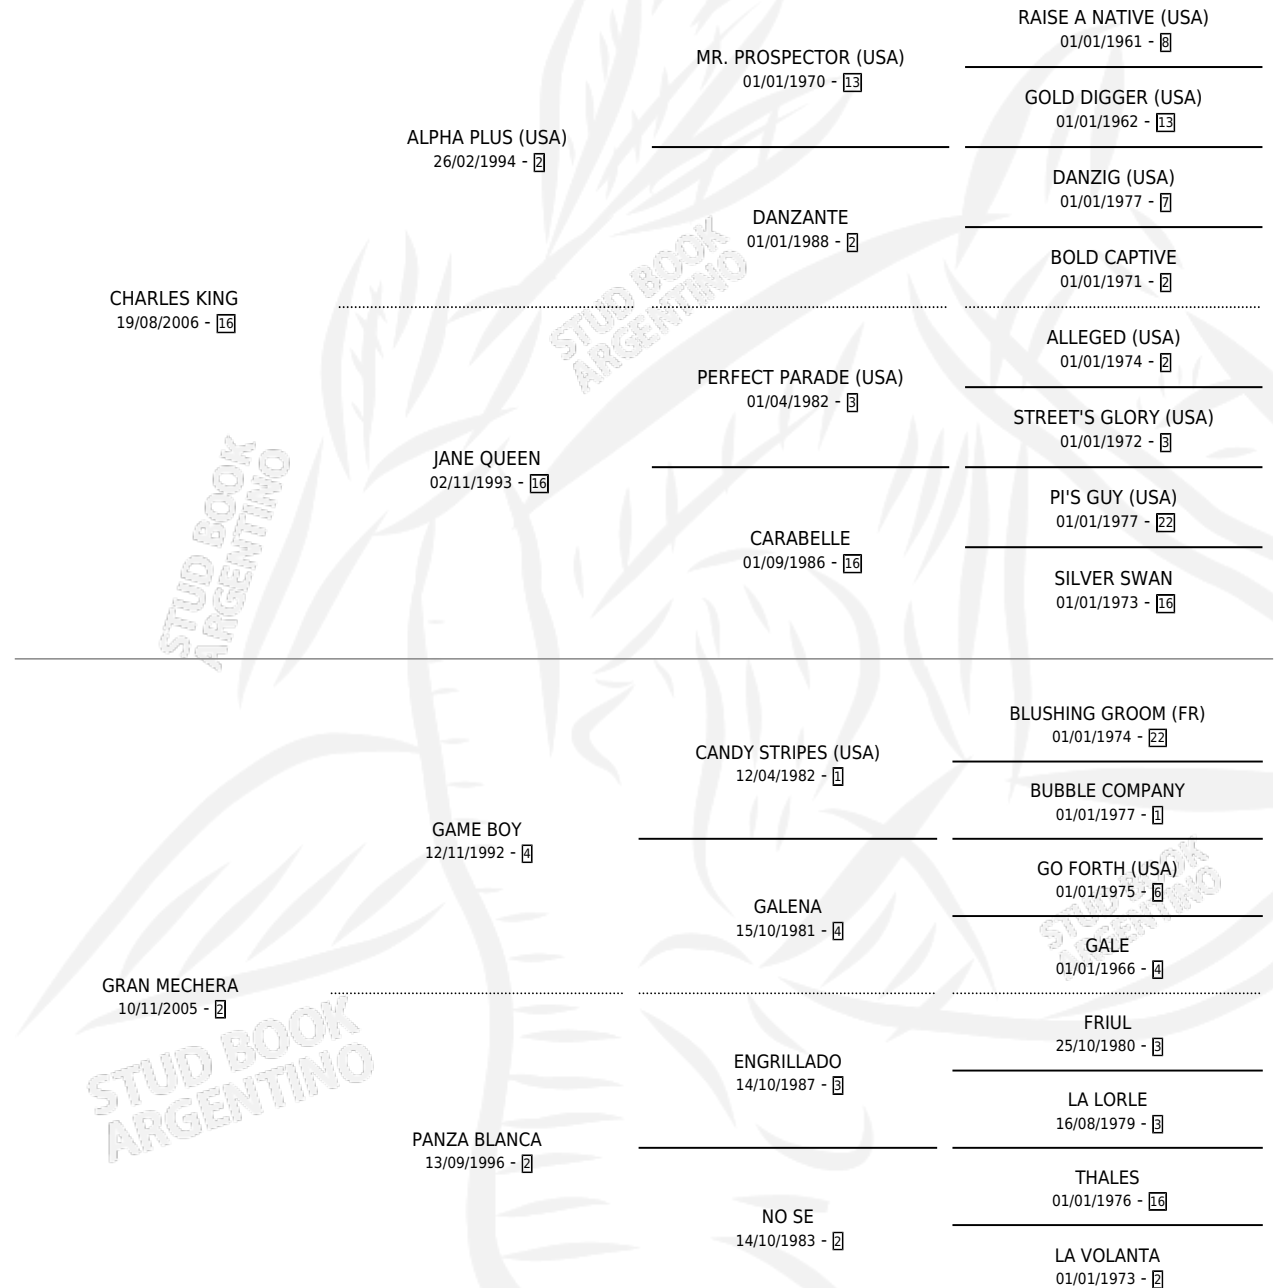

CARA DE GITANA

por CHARLES KING y GRAN MECHERA por GAME BOY

Argentina · Hembra · Zaino · SP · 01/10/2015
Familia 2-g · Volumen 42

ESTADO

TIPIFICACIÓN SANGUÍNEA	X
TIPIFICACIÓN POR ADN	✓
PASAPORTE	✓
IDENTIFICACIÓN POR MICROCHIP	✓
REPRODUCTOR	✓

Lugar de nacimiento: La Teresina
Criador: Poey Delfor Edgar

~

HIJOS

	MACHOS	HEMBRAS
1 NACIERON	0	1

SIN ACTUACIONES

PEDIGREE