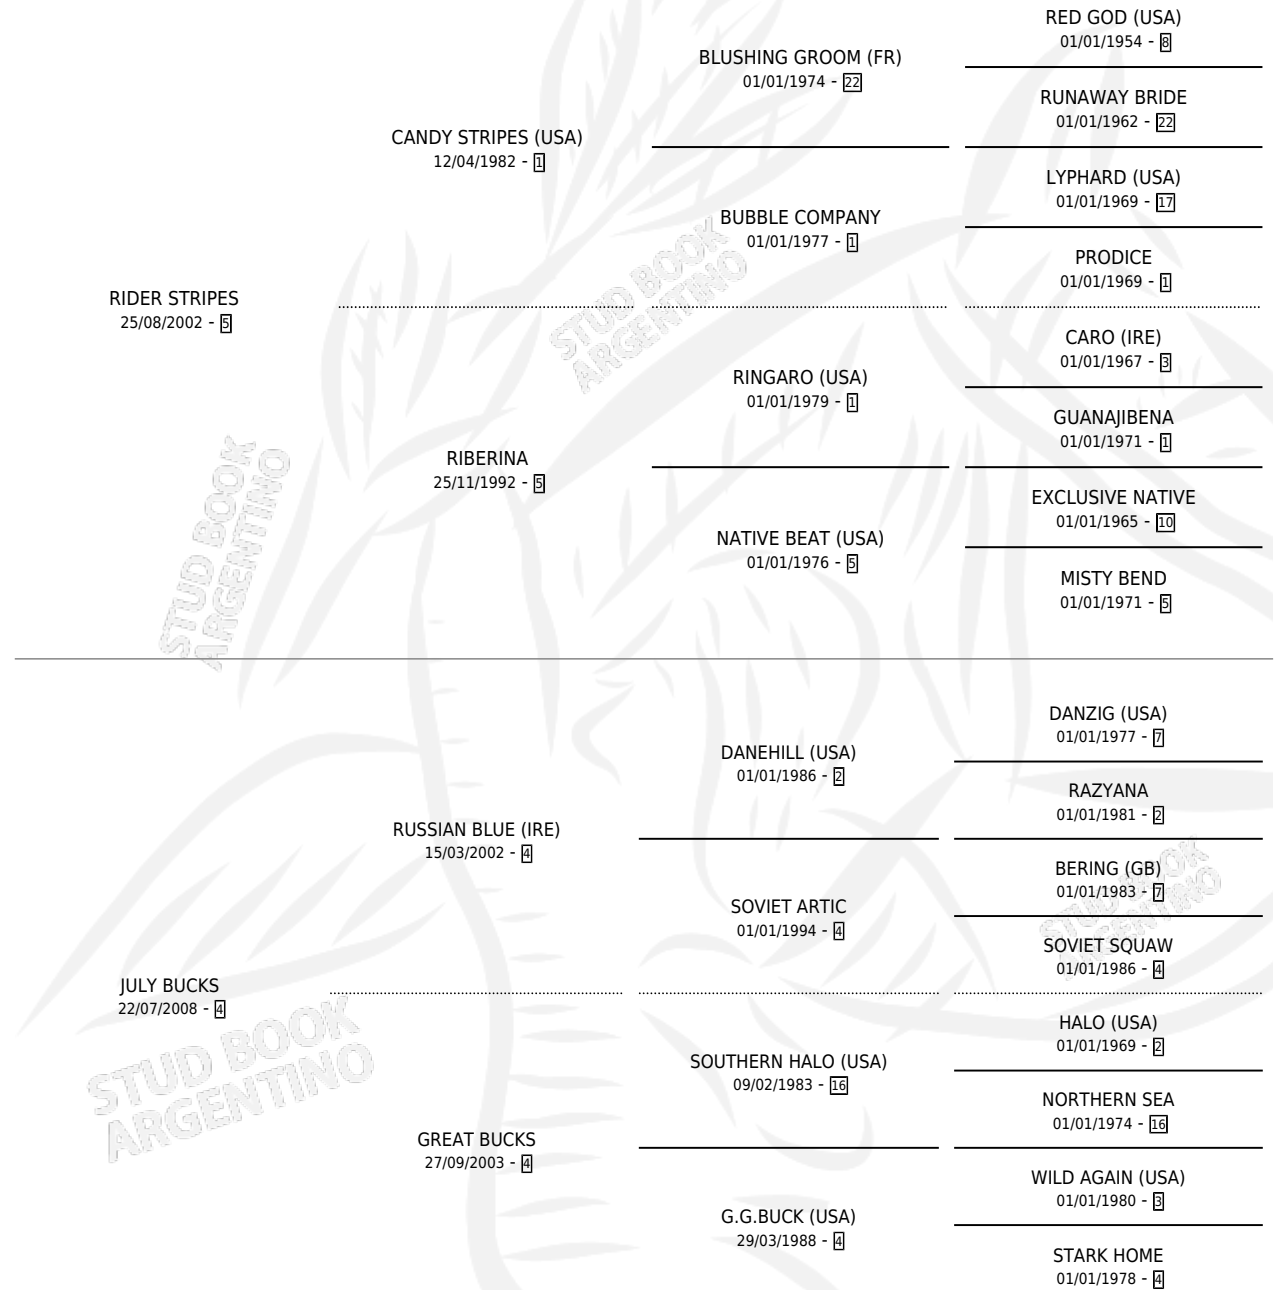

JULY RIDER

por RIDER STRIPES y JULY BUCKS por RUSSIAN BLUE (IRE)

Argentina · Hembra · Zaino Colorado · SP · 22/10/2015
Familia 4-m · Volumen 42

ESTADO

TIPIFICACIÓN SANGUÍNEA	X
TIPIFICACIÓN POR ADN	✓
PASAPORTE	✓
IDENTIFICACIÓN POR MICROCHIP	✓
REPRODUCTOR	X

Lugar de nacimiento: La Teresina
Criador: Irouleguy Ricardo Angel

PEDIGREE

CAMPAÑA

Solo carreras oficiales de Argentina

POR EDAD

EDAD	CC	1°	2°	3°	4°	5°	NP	CLC	CLG	CLCG1	CLGG1	IMPORTE	GANANCIA / CC
3 AÑOS	1	0	0	0	0	0	1	0	0	0	0	\$0	\$0
TOTALES	1	0	0	0	0	0	1	0	0	0	0	\$0	\$0
%		0.0%	0.0%	0.0%	0.0%	0.0%	100%	0.0%	0.0%	0.0%	0.0%		