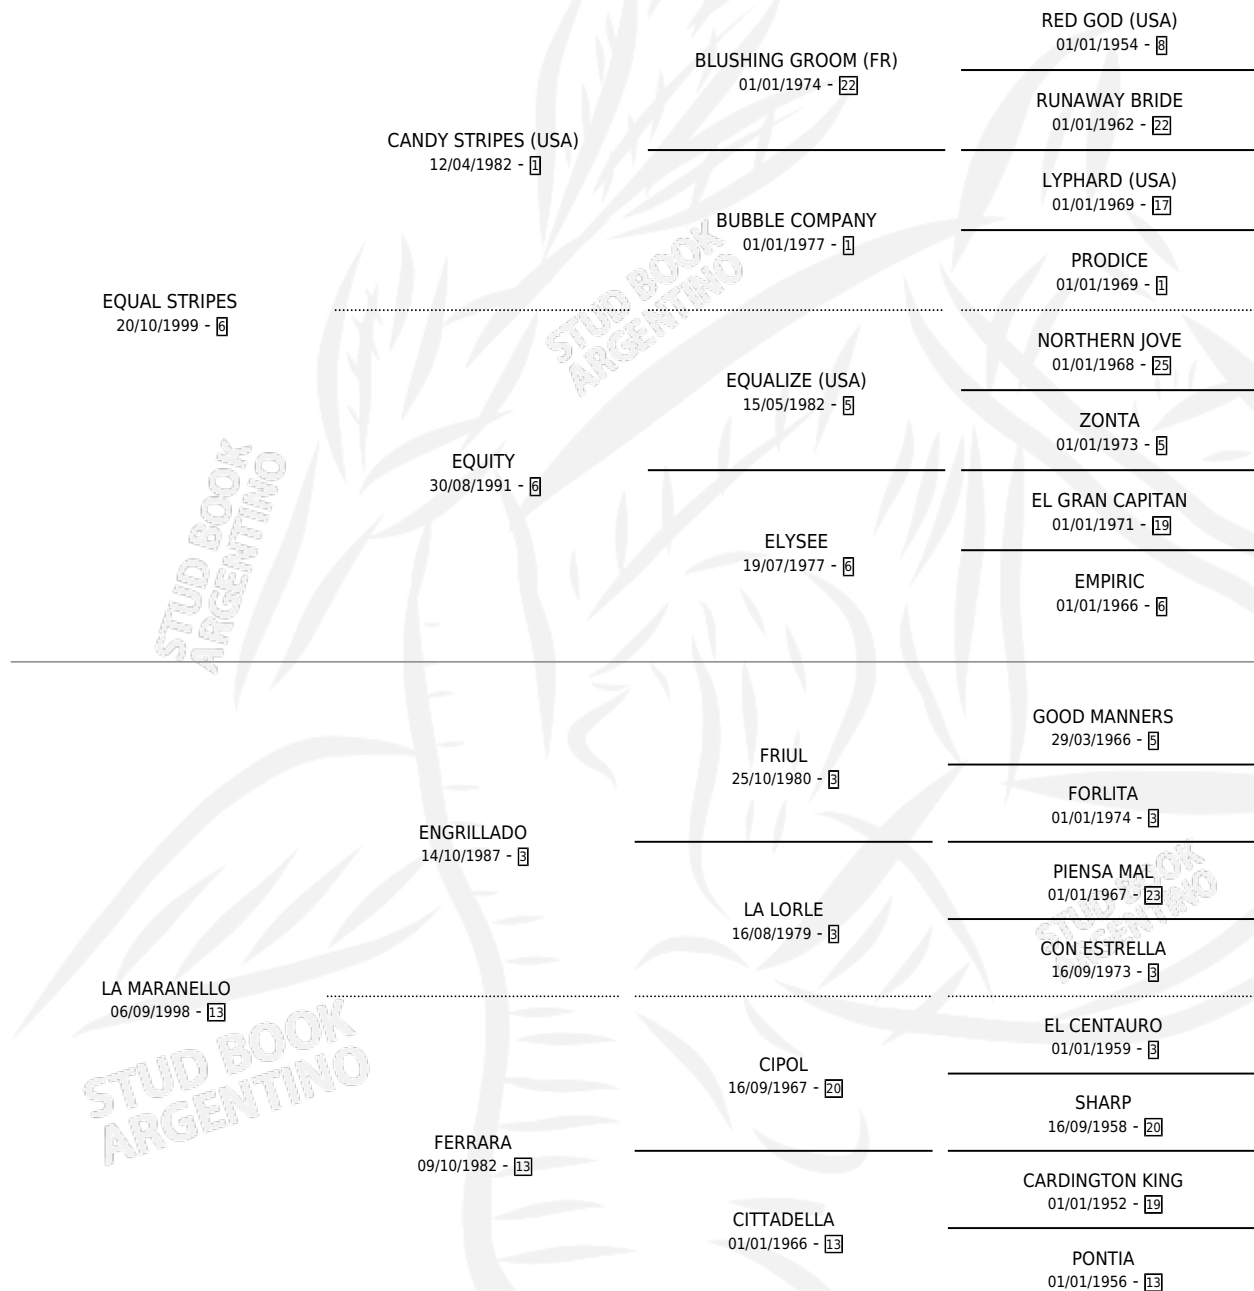

LA GRAN MIMOSA

por **EQUAL STRIPES** y **LA MARANELLO** por **ENGRILLADO**

Argentina · Hembra · Alazan · SP · 18/10/2015
Familia 13-c · Volumen 42

ESTADO

TIPIFICACIÓN SANGUÍNEA	X
TIPIFICACIÓN POR ADN	✓
PASAPORTE	✓
IDENTIFICACIÓN POR MICROCHIP	✓
REPRODUCTOR	X

Lugar de nacimiento: Usasti

Criador: Usasti

PEDIGREE

LA GRAN MIMOSA

Datos oficiales del Stud Book Argentino

Documento generado el 15/05/2026

studbook.org.ar