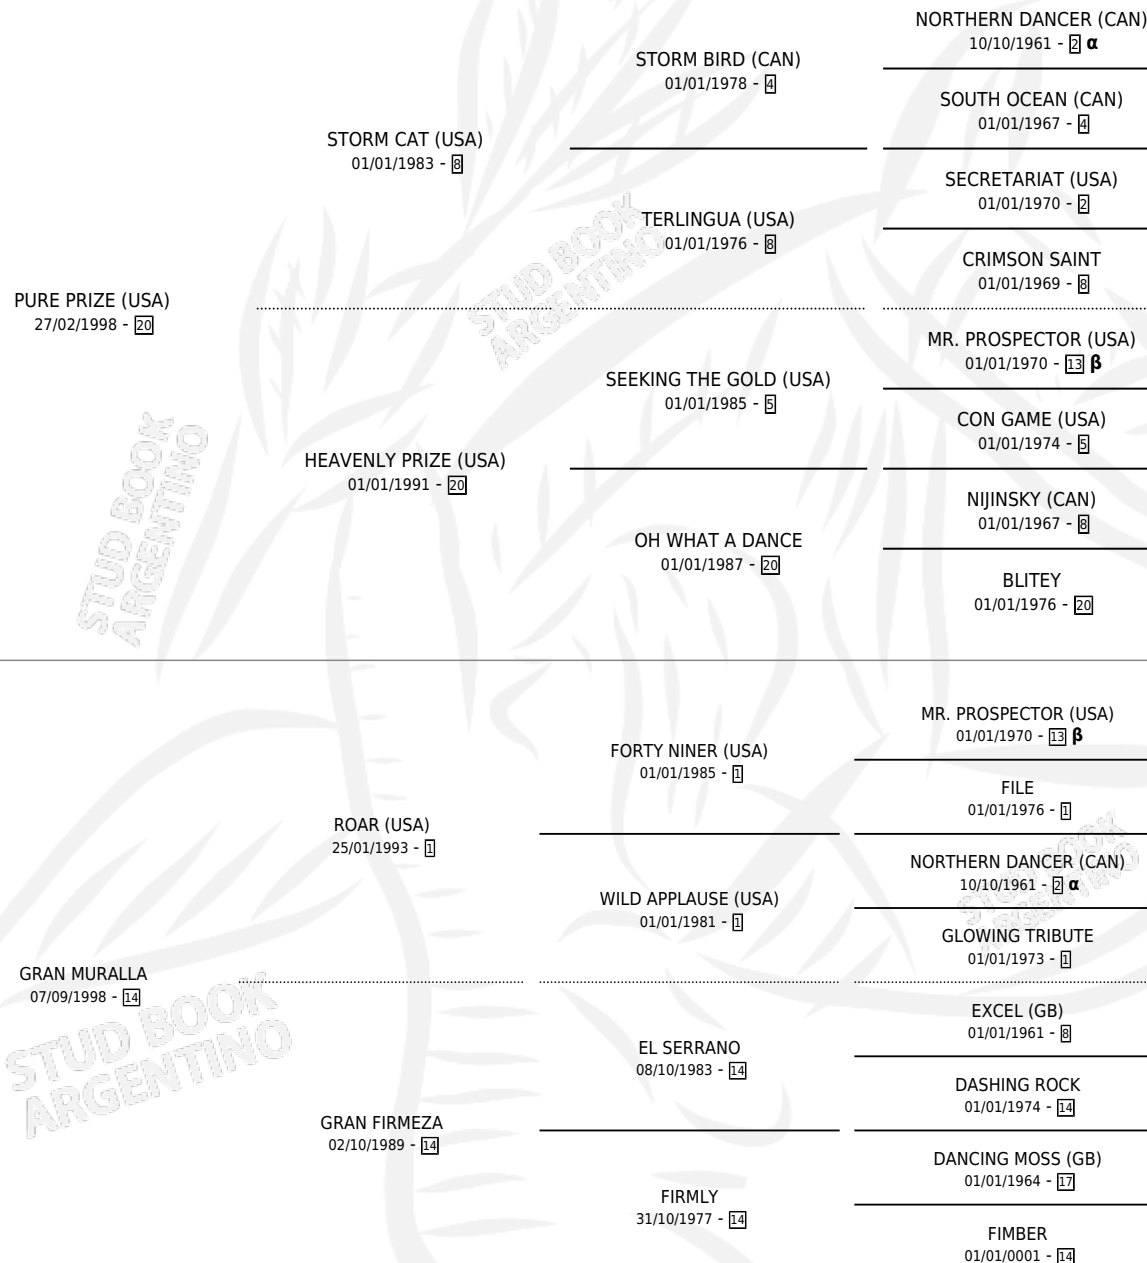

PURE GRANADA

por **PURE PRIZE (USA)** y **GRAN MURALLA** por **ROAR (USA)**

Argentina · Hembra · Zaino · SP · 14/10/2015
Familia 14-f · Volumen 42

ESTADO

TIPIFICACIÓN SANGUÍNEA	X
TIPIFICACIÓN POR ADN	✓
PASAPORTE	✓
IDENTIFICACIÓN POR MICROCHIP	✓
REPRODUCTOR	✓

Lugar de nacimiento: La Biznaga
Criador: La Biznaga

~

HIJOS

	MACHOS	HEMBRAS
2 NACIERON	1	1
SIN ACTUACIONES		

PEDIGREE

INBREEDING : **α,β**

CAMPAÑA

Solo carreras oficiales de Argentina