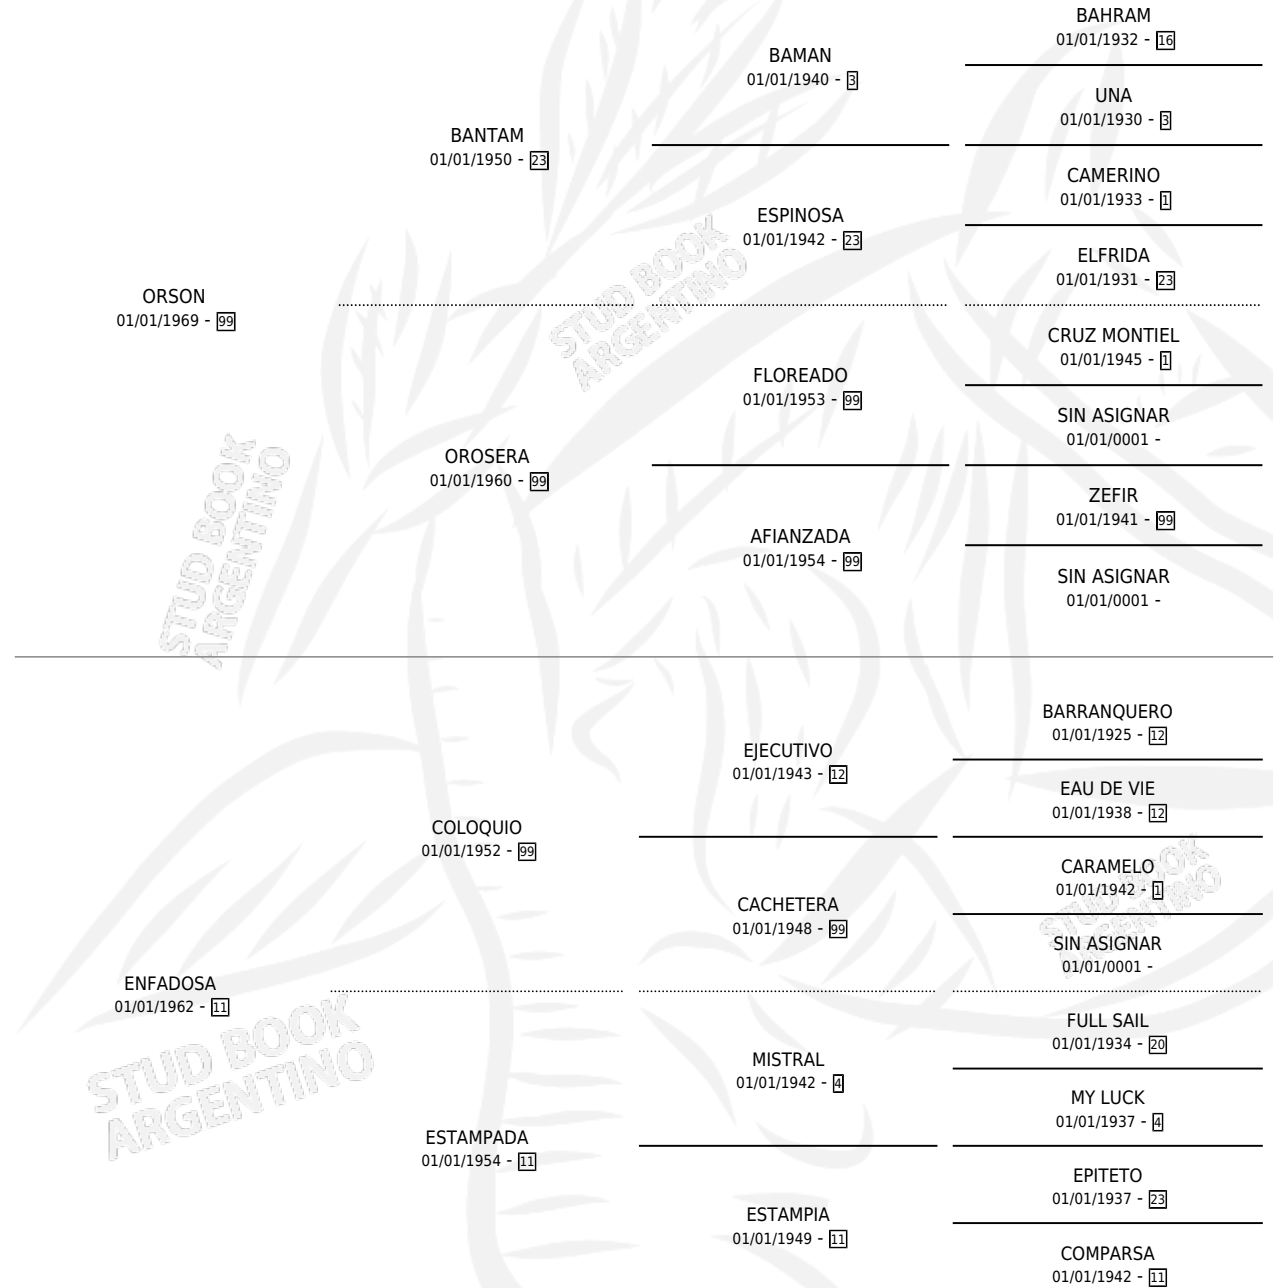

OTRA ENOJADA

por **ORSON** y **ENFADOSA** por **COLOQUIO**

Argentina · Hembra · Alazan · SP · 01/01/1976
Familia 99 · Volumen 29

ESTADO

TIPIFICACIÓN SANGUÍNEA	X
TIPIFICACIÓN POR ADN	X
PASAPORTE	X
IDENTIFICACIÓN POR MICROCHIP	X
REPRODUCTOR	✓

Lugar de nacimiento: Campo particular

Criador: Sin dato

~

HIJOS

	MACHOS	HEMBRAS
2 NACIERON	2	0
1 CORRIERON	1	0
1 GANARON	1	0
0 GANADORES CL	0 GANADORES GR	0 GANADORES G1

PEDIGREE