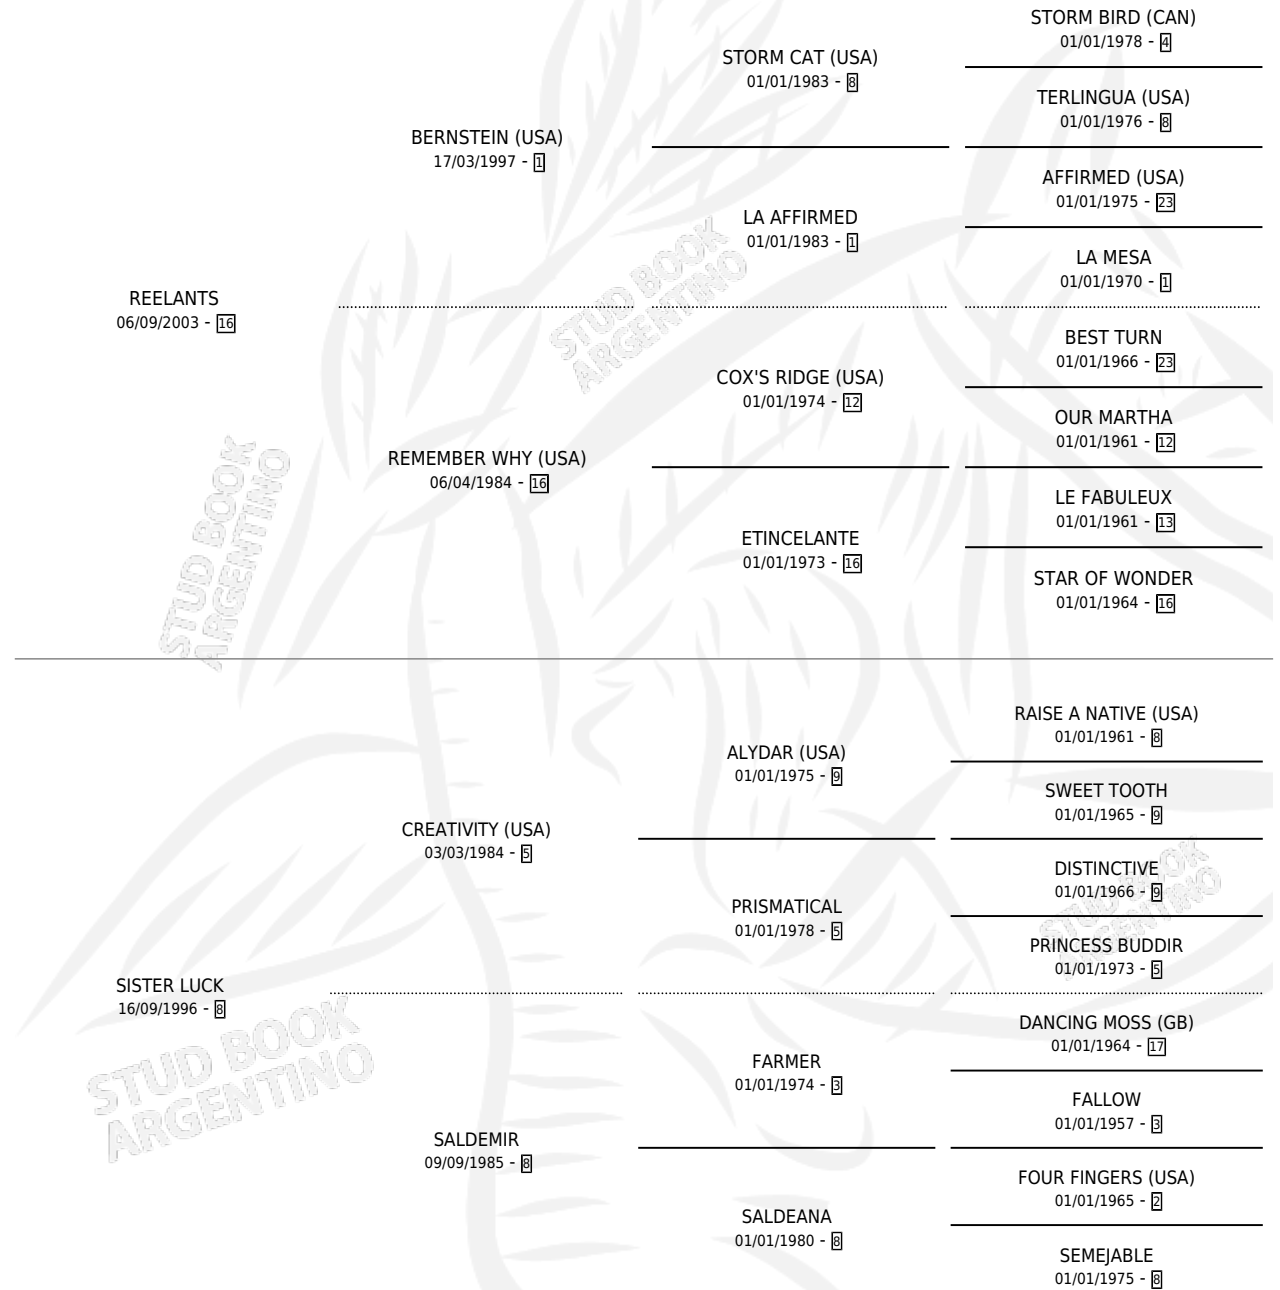

REE SALEROSO

por REELANTS y SISTER LUCK por CREATIVITY (USA)

Argentina · Macho · Tordillo · SP · 29/09/2015
Familia 8-d · Volumen 42

ESTADO

TIPIFICACIÓN SANGUÍNEA	X
TIPIFICACIÓN POR ADN	X
PASAPORTE	X
IDENTIFICACIÓN POR MICROCHIP	X
REPRODUCTOR	X

Lugar de nacimiento: Melipal
Criador: Melipal

PEDIGREE

REE SALEROSO

Datos oficiales del Stud Book Argentino

Documento generado el 14/05/2026

studbook.org.ar