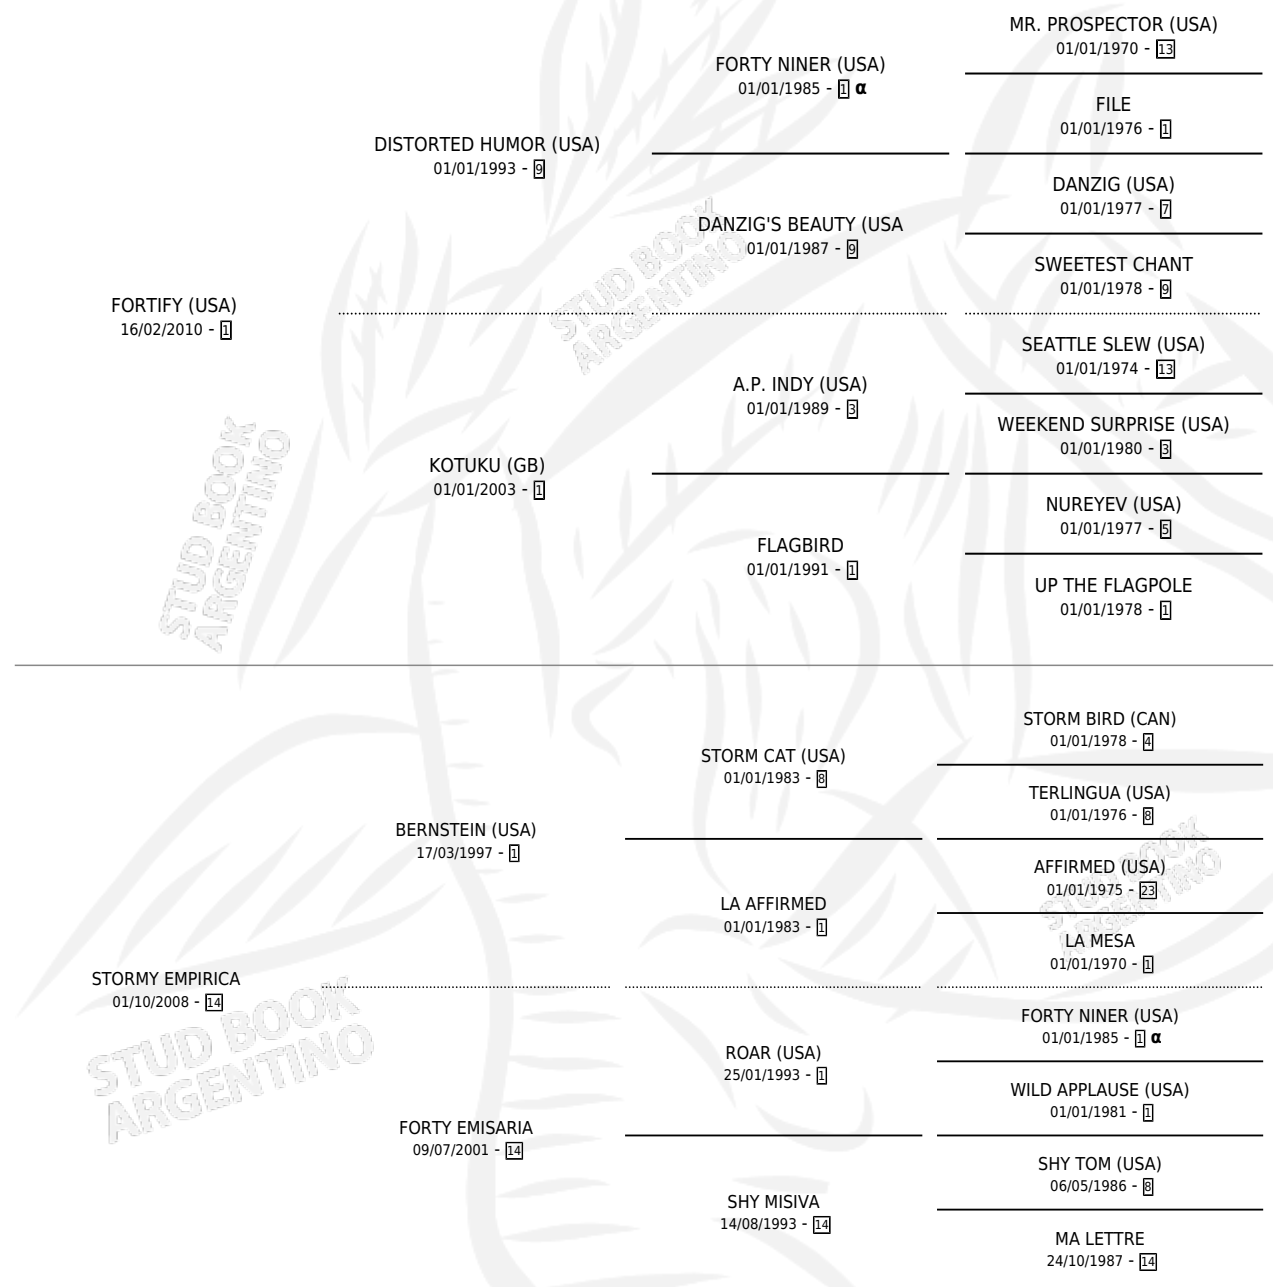

JOY EMOJI

por FORTIFY (USA) y STORMY EMPIRICA por BERNSTEIN (USA)

Argentina · Hembra · Zaino · SP · 28/08/2015
Familia 14 · Volumen 42

ESTADO

TIPIFICACIÓN SANGUÍNEA	X
TIPIFICACIÓN POR ADN	✓
PASAPORTE	✓
IDENTIFICACIÓN POR MICROCHIP	✓
REPRODUCTOR	✓

Lugar de nacimiento: La Biznaga
Criador: La Biznaga

PEDIGREE

INBREEDING : α

CAMPAÑA

Solo carreras oficiales de Argentina

POR EDAD

EDAD	CC	1°	2°	3°	4°	5°	NP	CLC	CLG	CLCG1	CLGG1	IMPORTE	GANANCIA / CC
3 AÑOS	4	0	0	0	0	0	4	0	0	0	0	\$0	\$0
4 AÑOS	3	0	0	0	1	0	2	0	0	0	0	\$12,200	\$4,067
TOTALES	7	0	0	0	1	0	6	0	0	0	0	\$12,200	\$1,743
%		0.0%	0.0%	0.0%	14.3%	0.0%	85.7%	0.0%	0.0%	0.0%	0.0%		