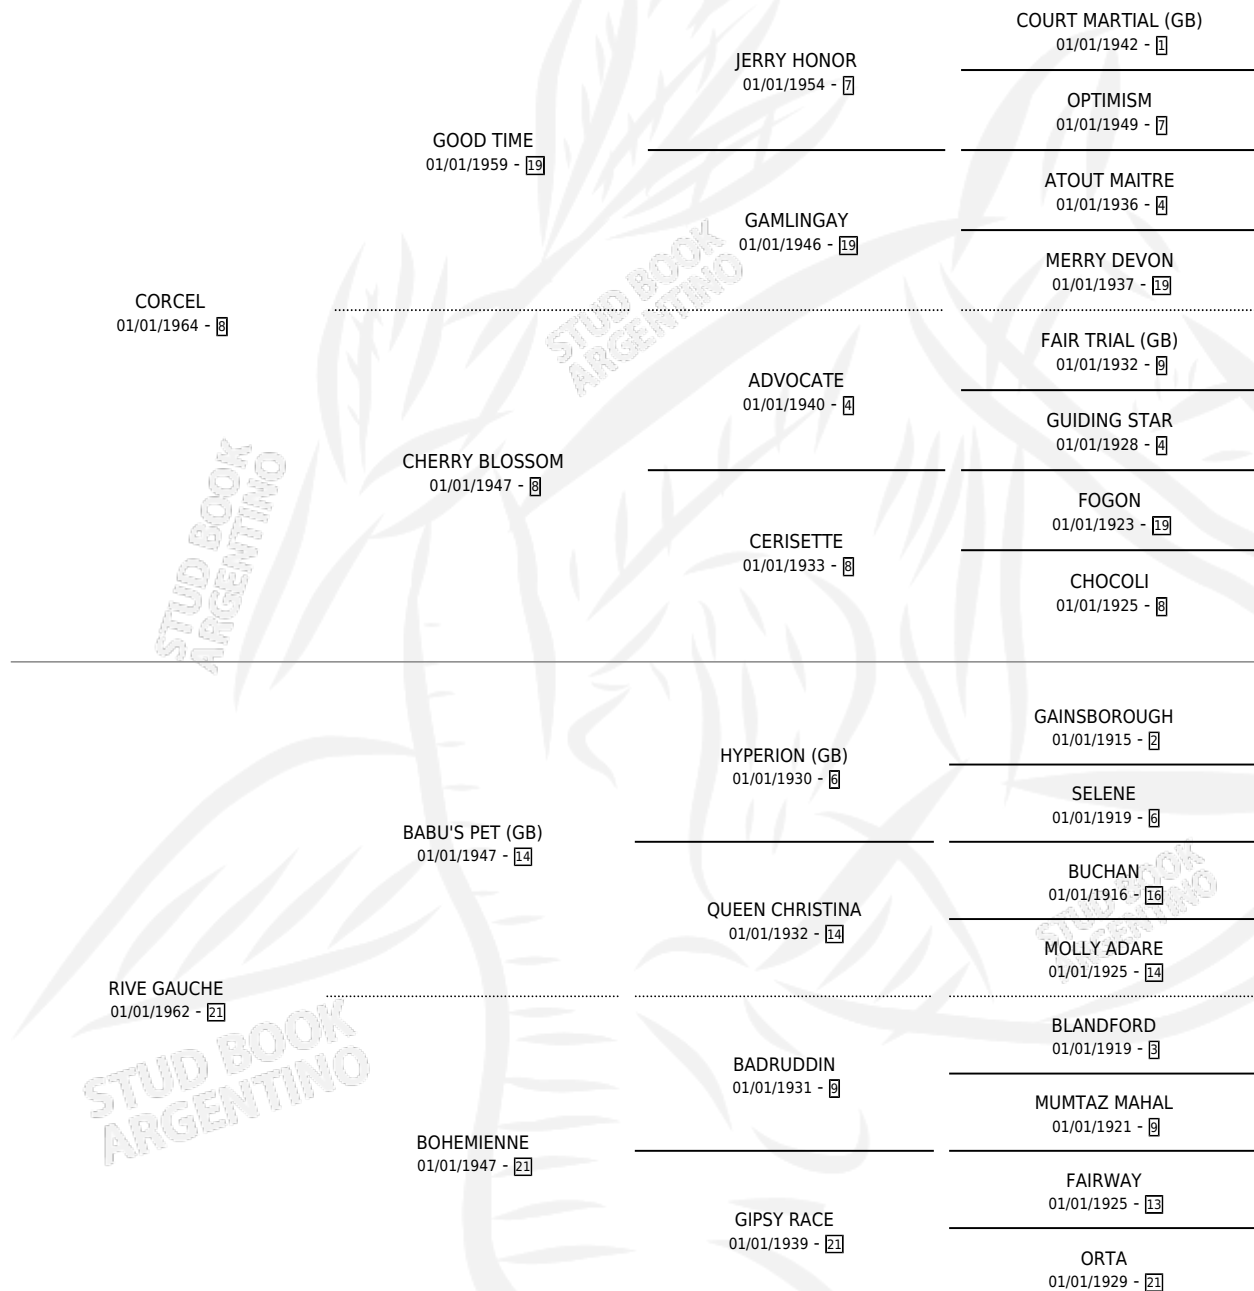

RIO ARECO

por CORCEL y RIVE GAUCHE por BABU'S PET (GB)

Argentina · Macho · Tordillo · SP · 30/10/1976
Familia 21-a · Volumen 29

ESTADO

TIPIFICACIÓN SANGUÍNEA	X
TIPIFICACIÓN POR ADN	X
PASAPORTE	X
IDENTIFICACIÓN POR MICROCHIP	X
REPRODUCTOR	X

Lugar de nacimiento: Campo particular

Criador: Sin dato

PEDIGREE