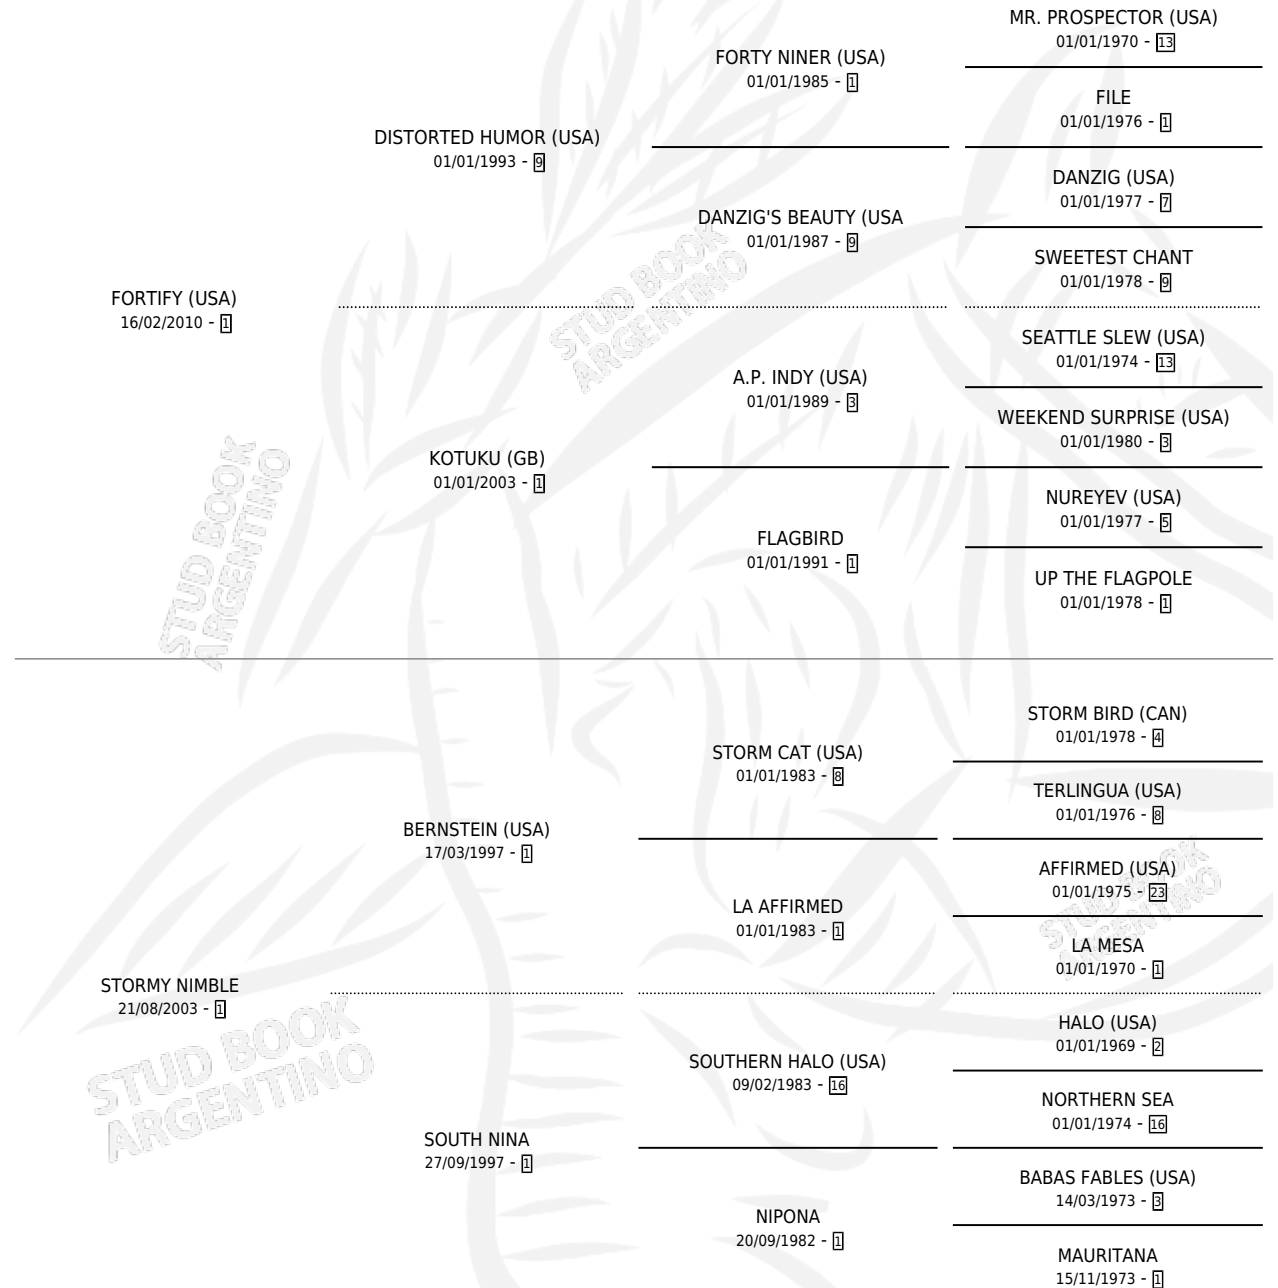

JOY NIDERA

por **FORTIFY (USA)** y **STORMY NIMBLE** por **BERNSTEIN (USA)**

Argentina · Hembra · Zaino · SP · 05/10/2015
Familia 1-e · Volumen 42

ESTADO

TIPIFICACIÓN SANGUÍNEA	X
TIPIFICACIÓN POR ADN	✓
PASAPORTE	✓
IDENTIFICACIÓN POR MICROCHIP	✓
REPRODUCTOR	X

Lugar de nacimiento: La Biznaga
Criador: La Biznaga

PEDIGREE

EXPORTACIÓN / IMPORTACIÓN

FECHA	MOVIMIENTO	PAÍS
03/06/2019	EXPORTADO	ESTADOS UNIDOS

~

CAMPAÑA

Solo carreras oficiales de Argentina

POR EDAD