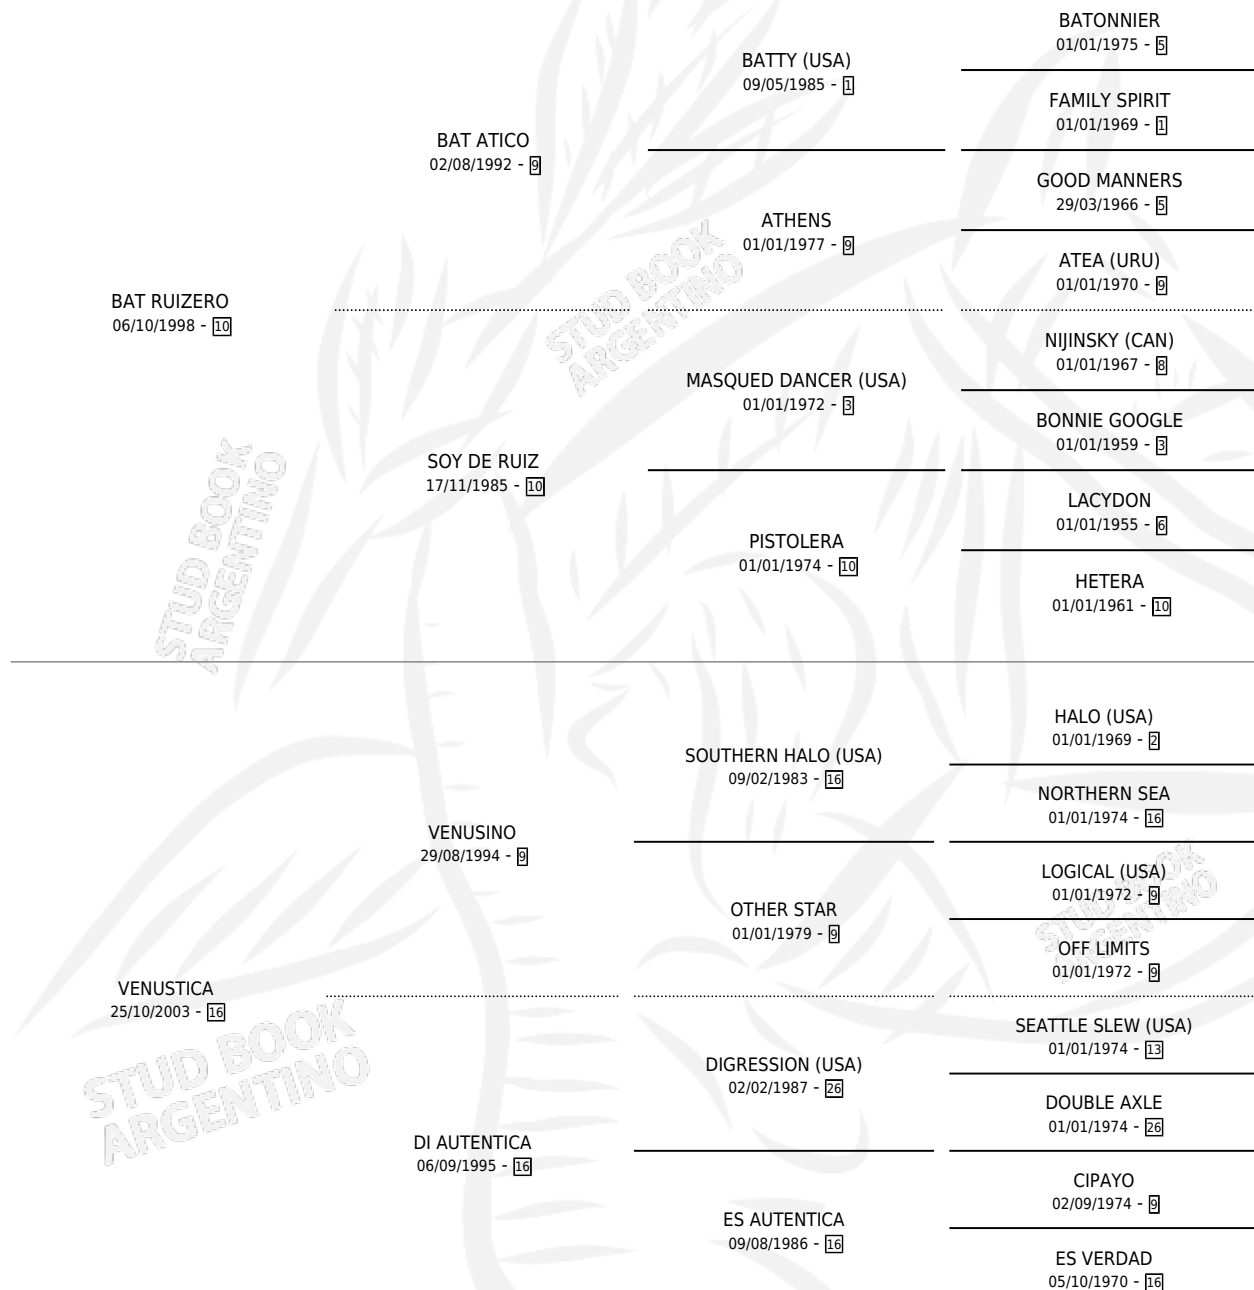

BAT CORREDOR

por **BAT RUIZERO** y **VENUSTICA** por **VENUSINO**

Argentina · Macho · Alazan · SP · 07/10/2015
Familia 16-e · Volumen 42

ESTADO

TIPIFICACIÓN SANGUÍNEA	X
TIPIFICACIÓN POR ADN	✓
PASAPORTE	✓
IDENTIFICACIÓN POR MICROCHIP	✓
REPRODUCTOR	X

Lugar de nacimiento: Los Cesares

Criador: Sin dato

PEDIGREE

BAT CORREDOR

Datos oficiales del Stud Book Argentino

Documento generado el 02/05/2026

studbook.org.ar