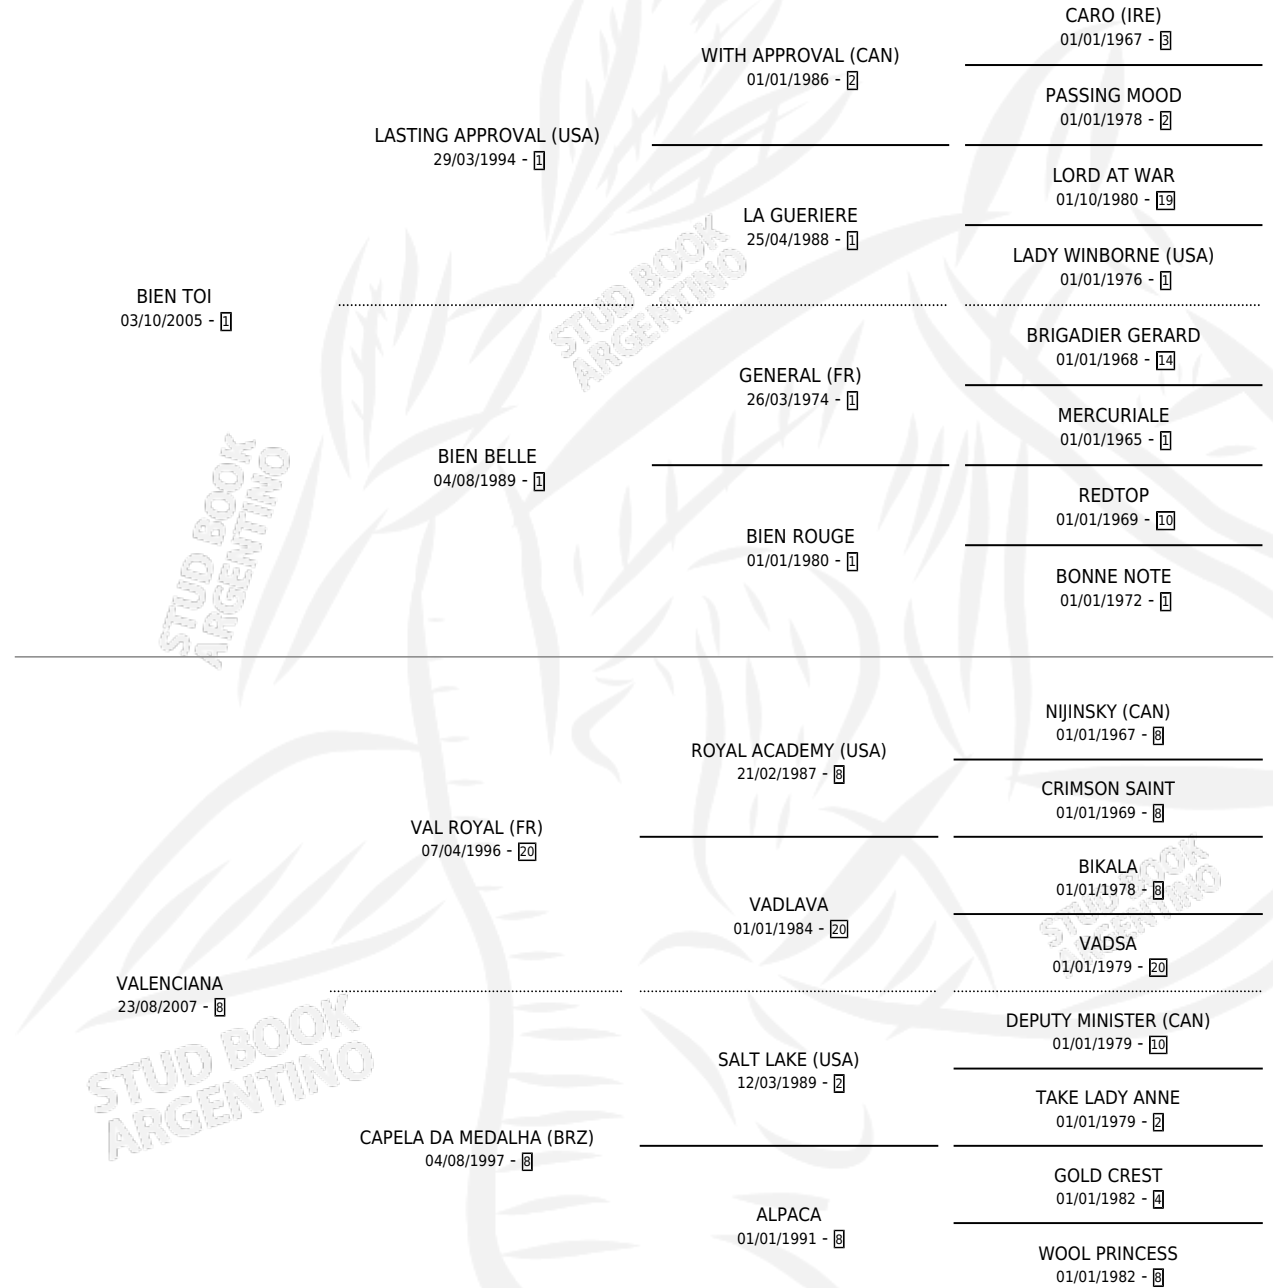

MAGNUS TOI

por BIEN TOI y VALENCIANA por VAL ROYAL (FR)

Argentina · Macho · Tordillo · SP · 13/09/2015
Familia 8-c · Volumen 42

ESTADO

TIPIFICACIÓN SANGUÍNEA	X
TIPIFICACIÓN POR ADN	✓
PASAPORTE	✓
IDENTIFICACIÓN POR MICROCHIP	✓
REPRODUCTOR	X

Lugar de nacimiento: El Elegido
Criador: Sanchez Guillermo Oscar

PEDIGREE