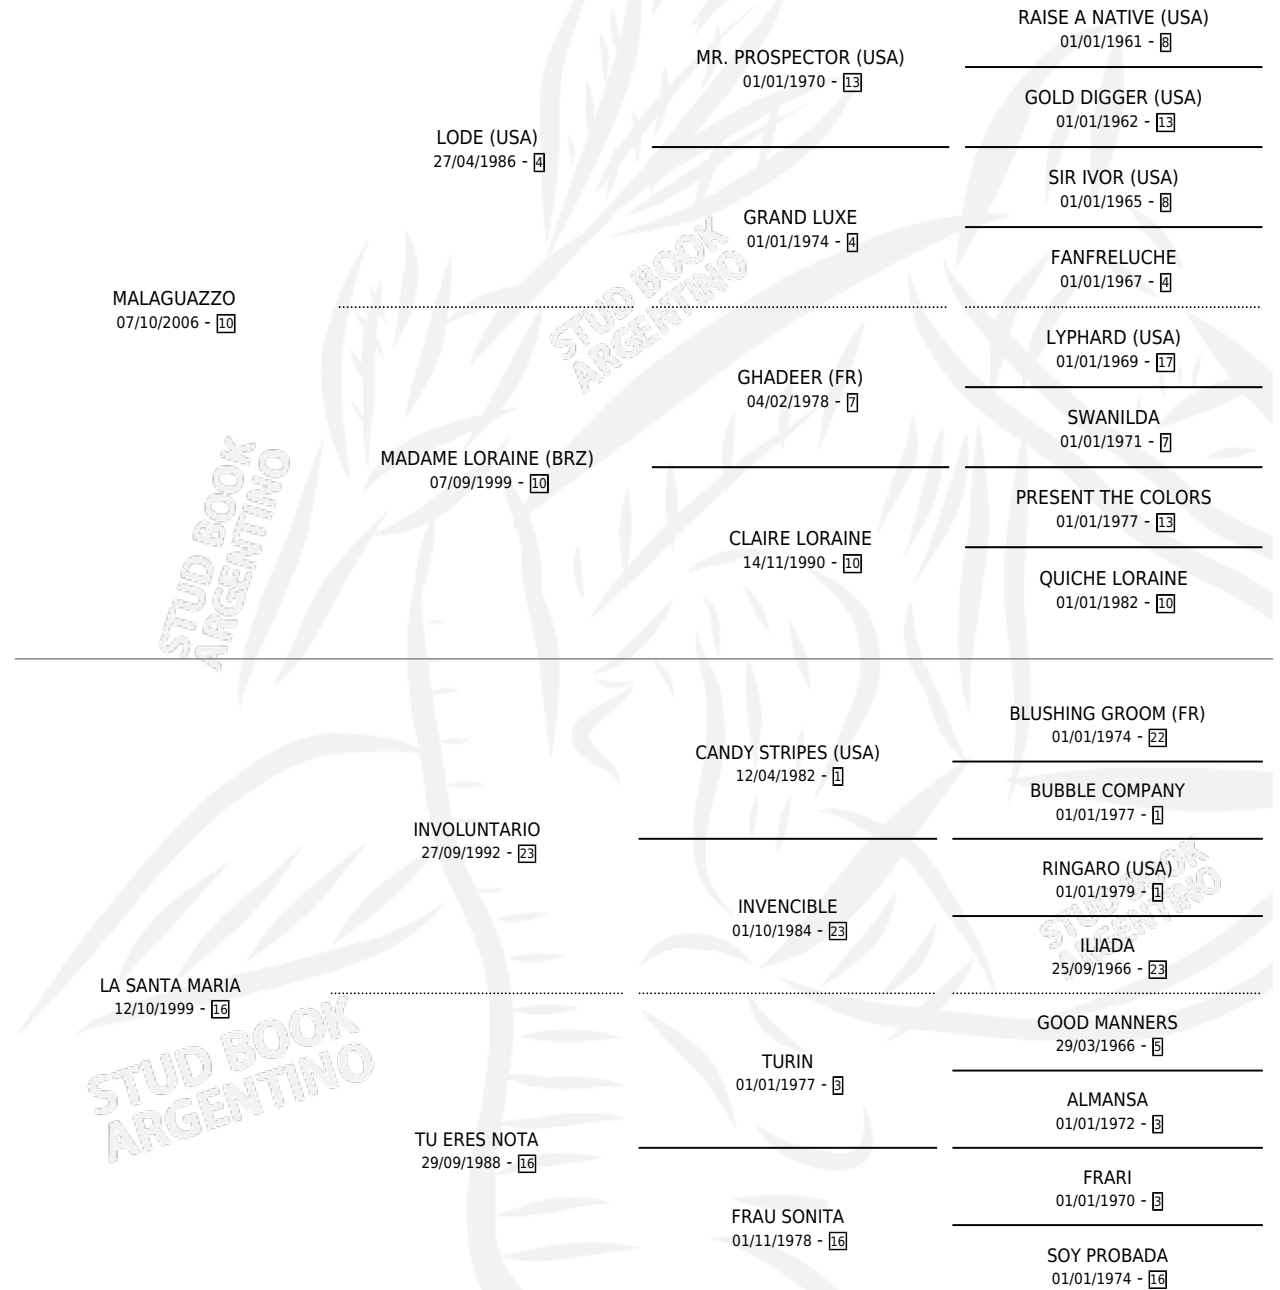

RUANA MAL

por MALAGUAZZO y LA SANTA MARIA por INVOLUNTARIO

Argentina · Hembra · Alazan · SP · 29/09/2015
Familia 16-f · Volumen 42

ESTADO

TIPIFICACIÓN SANGUÍNEA	X
TIPIFICACIÓN POR ADN	X
PASAPORTE	X
IDENTIFICACIÓN POR MICROCHIP	X
REPRODUCTOR	X

Lugar de nacimiento: El Galisteo

Criador: El Galisteo

PEDIGREE

RUANA MAL

Datos oficiales del Stud Book Argentino

Documento generado el 15/05/2026

studbook.org.ar