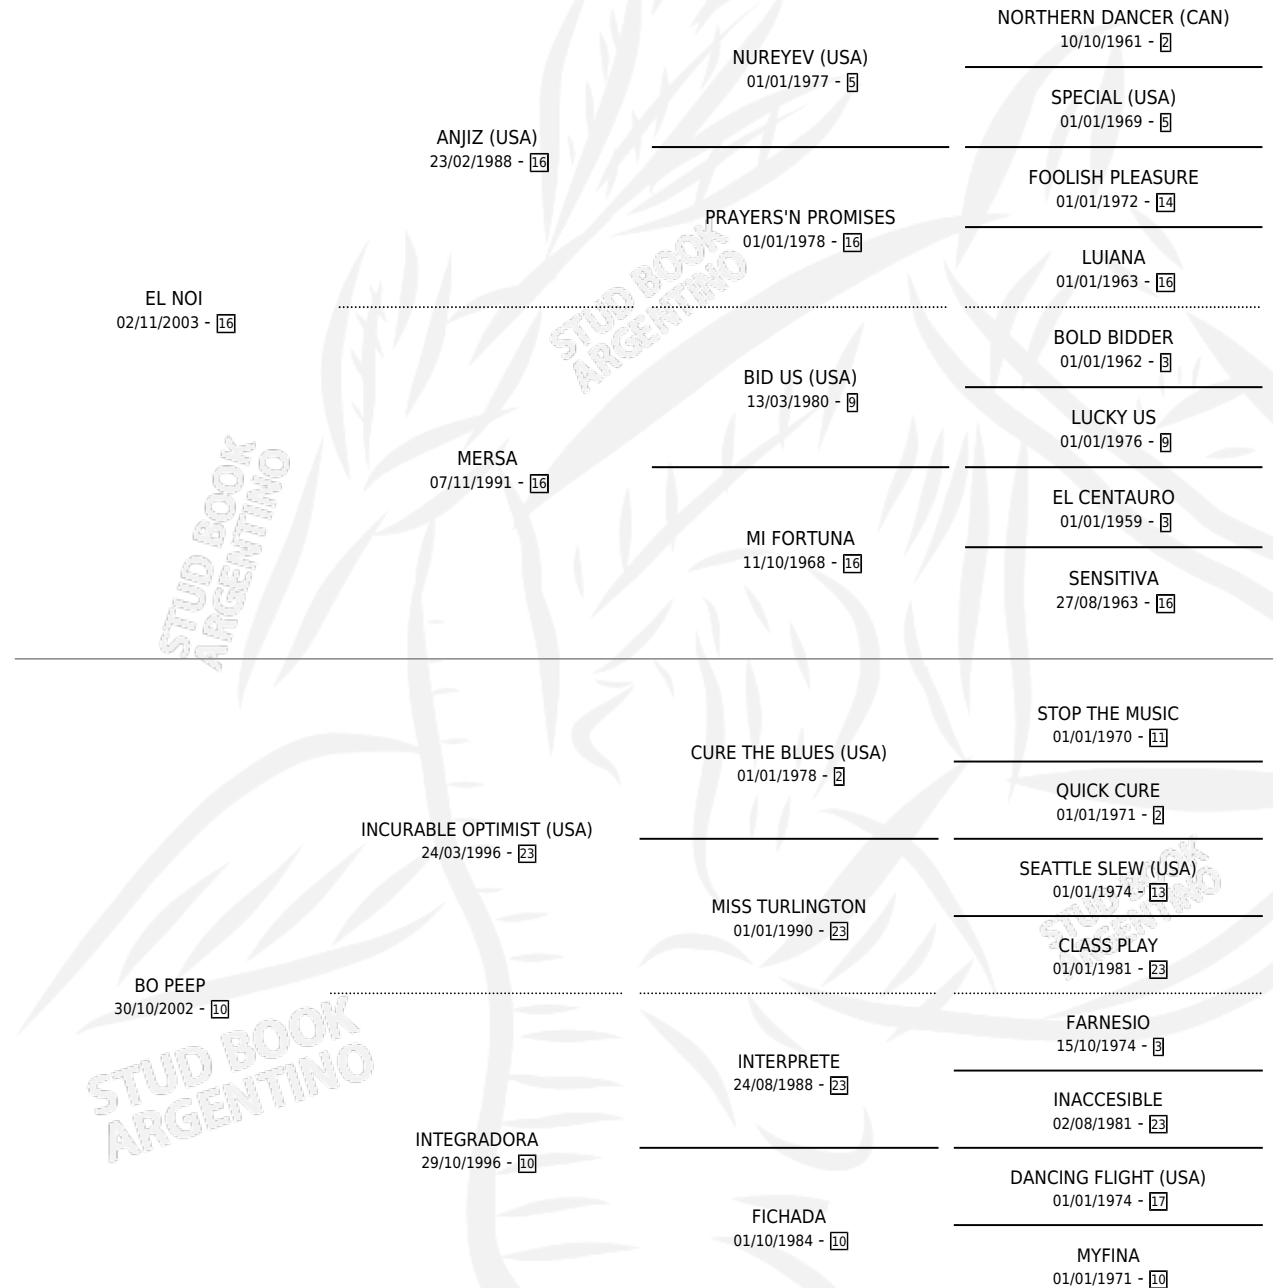

SUREÑA NOI

por EL NOI y BO PEEP por INCURABLE OPTIMIST (USA)

Argentina · Hembra · Alazan · SP · 17/10/2015
Familia 10-b · Volumen 42

ESTADO

TIPIFICACIÓN SANGUÍNEA	X
TIPIFICACIÓN POR ADN	✓
PASAPORTE	✓
IDENTIFICACIÓN POR MICROCHIP	✓
REPRODUCTOR	X

Lugar de nacimiento: Santa Catalina De Lagos

Criador: Santa Catalina De Lagos

PEDIGREE

CAMPAÑA

Solo carreras oficiales de Argentina

POR EDAD

EDAD	CC	1°	2°	3°	4°	5°	NP	CLC	CLG	CLCG1	CLGG1	IMPORTE	GANANCIA / CC
5 AÑOS	4	0	0	0	0	0	4	0	0	0	0	\$0	\$0
6 AÑOS	12	0	2	0	2	1	7	0	0	0	0	\$280,880	\$23,407
7 AÑOS	1	0	0	0	0	0	1	0	0	0	0	\$0	\$0
TOTALES	17	0	2	0	2	1	12	0	0	0	0	\$280,880	\$16,522
%		0.0%	11.8%	0.0%	11.8%	5.9%	70.6%	0.0%	0.0%	0.0%	0.0%		