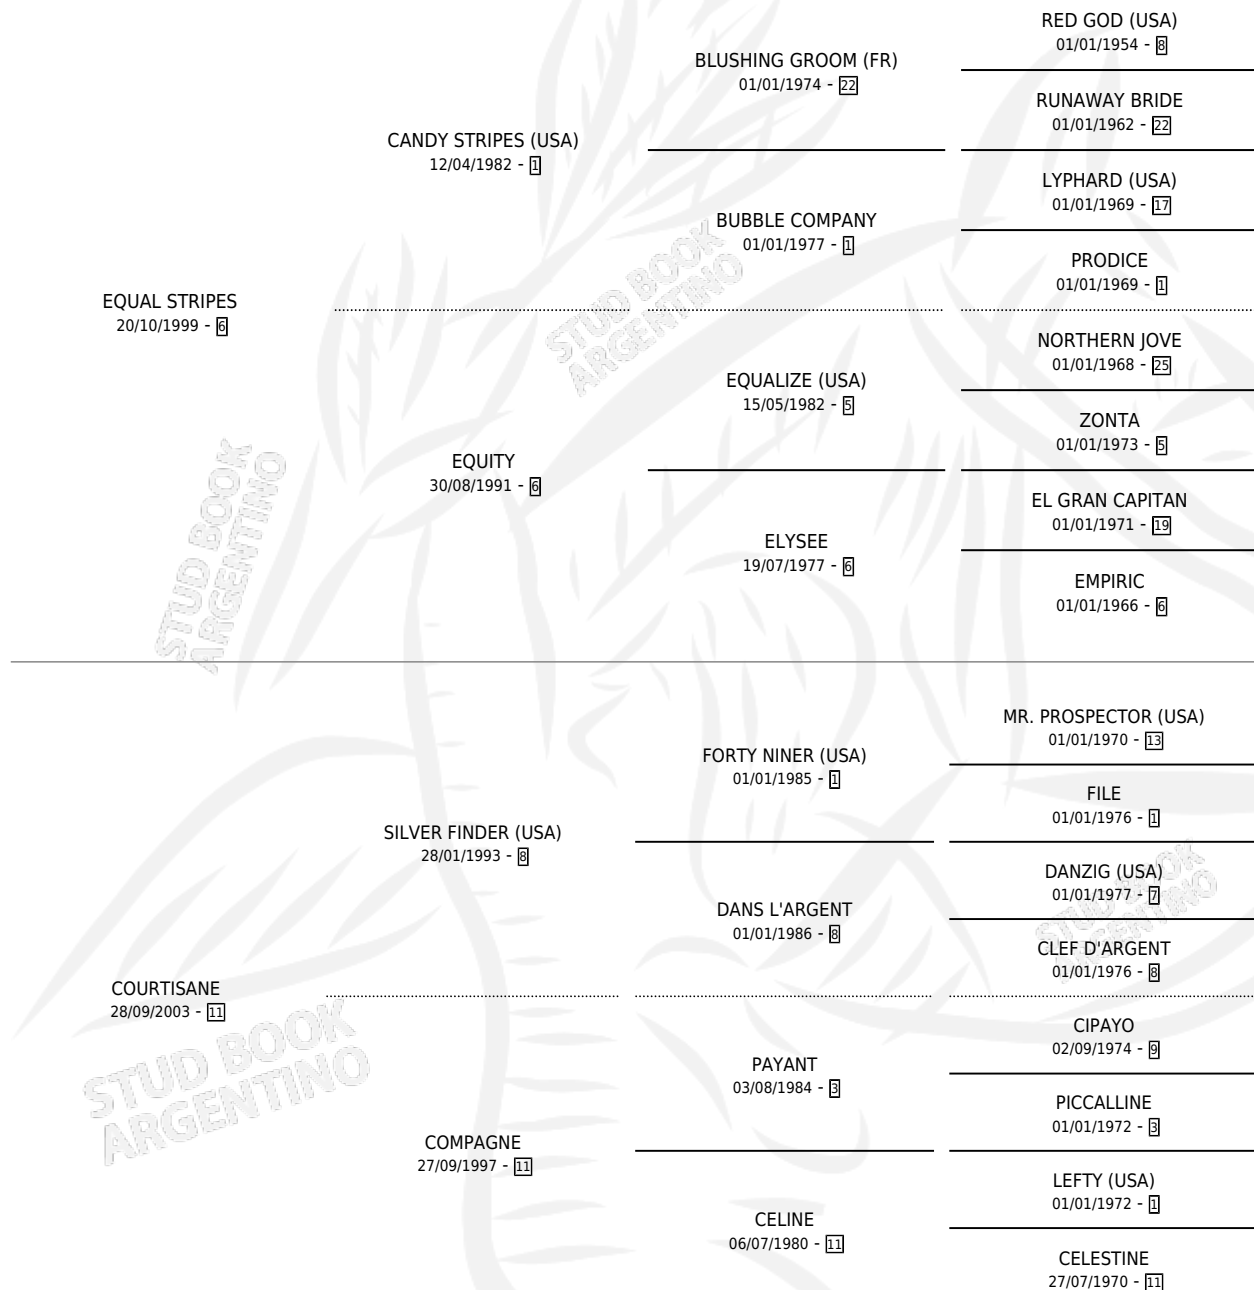

EQUAL COURRIER

por **EQUAL STRIPES** y **COURTISANE** por **SILVER FINDER** (USA)

Argentina · Macho · Zaino · SP · 19/10/2015
Familia 11-g · Volumen 42

ESTADO

TIPIFICACIÓN SANGUÍNEA	X
TIPIFICACIÓN POR ADN	✓
PASAPORTE	✓
IDENTIFICACIÓN POR MICROCHIP	✓
REPRODUCTOR	X

Lugar de nacimiento: Estancia la Josefina

Criador: Estancia la Josefina

PEDIGREE

EXPORTACIÓN / IMPORTACIÓN

FECHA	MOVIMIENTO	PAÍS
23/07/2021	EXPORTADO	URUGUAY

~

CAMPAÑA

Solo carreras oficiales de Argentina