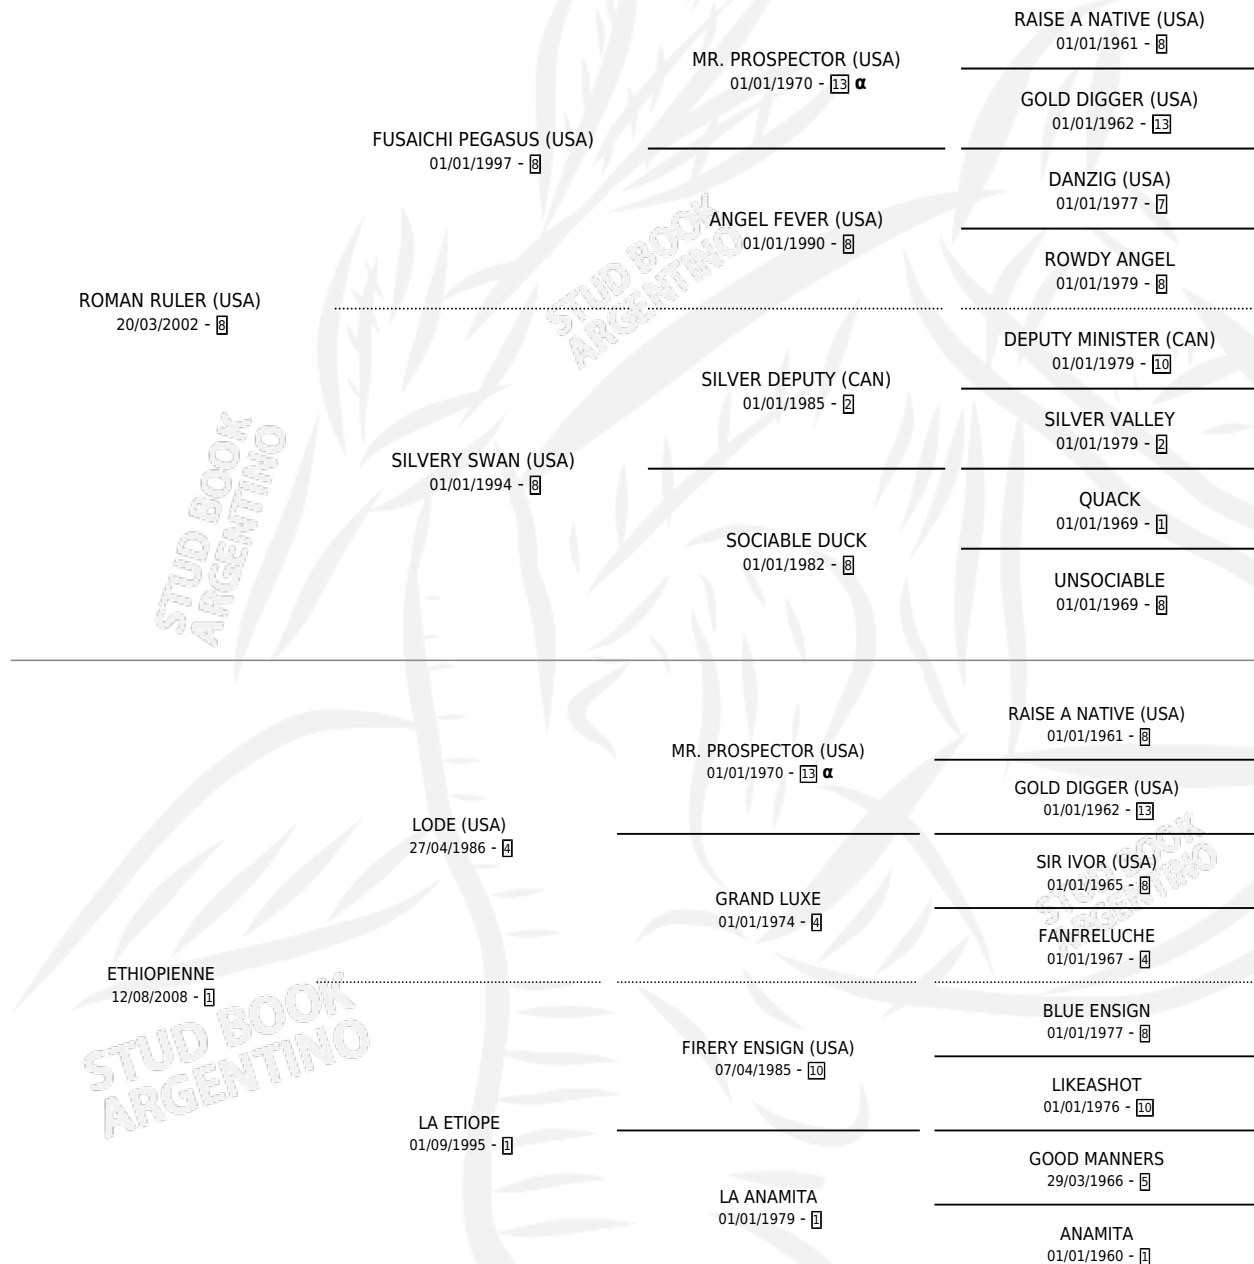

DON ECLIPSE

por ROMAN RULER (USA) y ETHIOPIENNE por LODE (USA)

Argentina · Macho · Zaino · SP · 30/09/2015
Familia 1-e · Volumen 42

ESTADO

TIPIFICACIÓN SANGUÍNEA	X
TIPIFICACIÓN POR ADN	✓
PASAPORTE	✓
IDENTIFICACIÓN POR MICROCHIP	✓
REPRODUCTOR	X

Lugar de nacimiento: San Benito
Criador: San Benito

PEDIGREE

INBREEDING : α

CAMPAÑA

Solo carreras oficiales de Argentina

POR EDAD

EDAD	CC	1°	2°	3°	4°	5°	NP	CLC	CLG	CLCG1	CLGG1	IMPORTE	GANANCIA / CC
2 AÑOS	3	1	0	0	1	0	1	0	0	0	0	\$85,050	\$28,350
3 AÑOS	5	0	0	1	1	1	2	0	0	0	0	\$52,940	\$10,588
4 AÑOS	9	1	4	1	1	1	1	0	0	0	0	\$462,750	\$51,417
TOTALES	17	2	4	2	3	2	4	0	0	0	0	\$600,740	\$35,338
%		11.8%	23.5%	11.8%	17.6%	11.8%	23.5%	0.0%	0.0%	0.0%	0.0%		