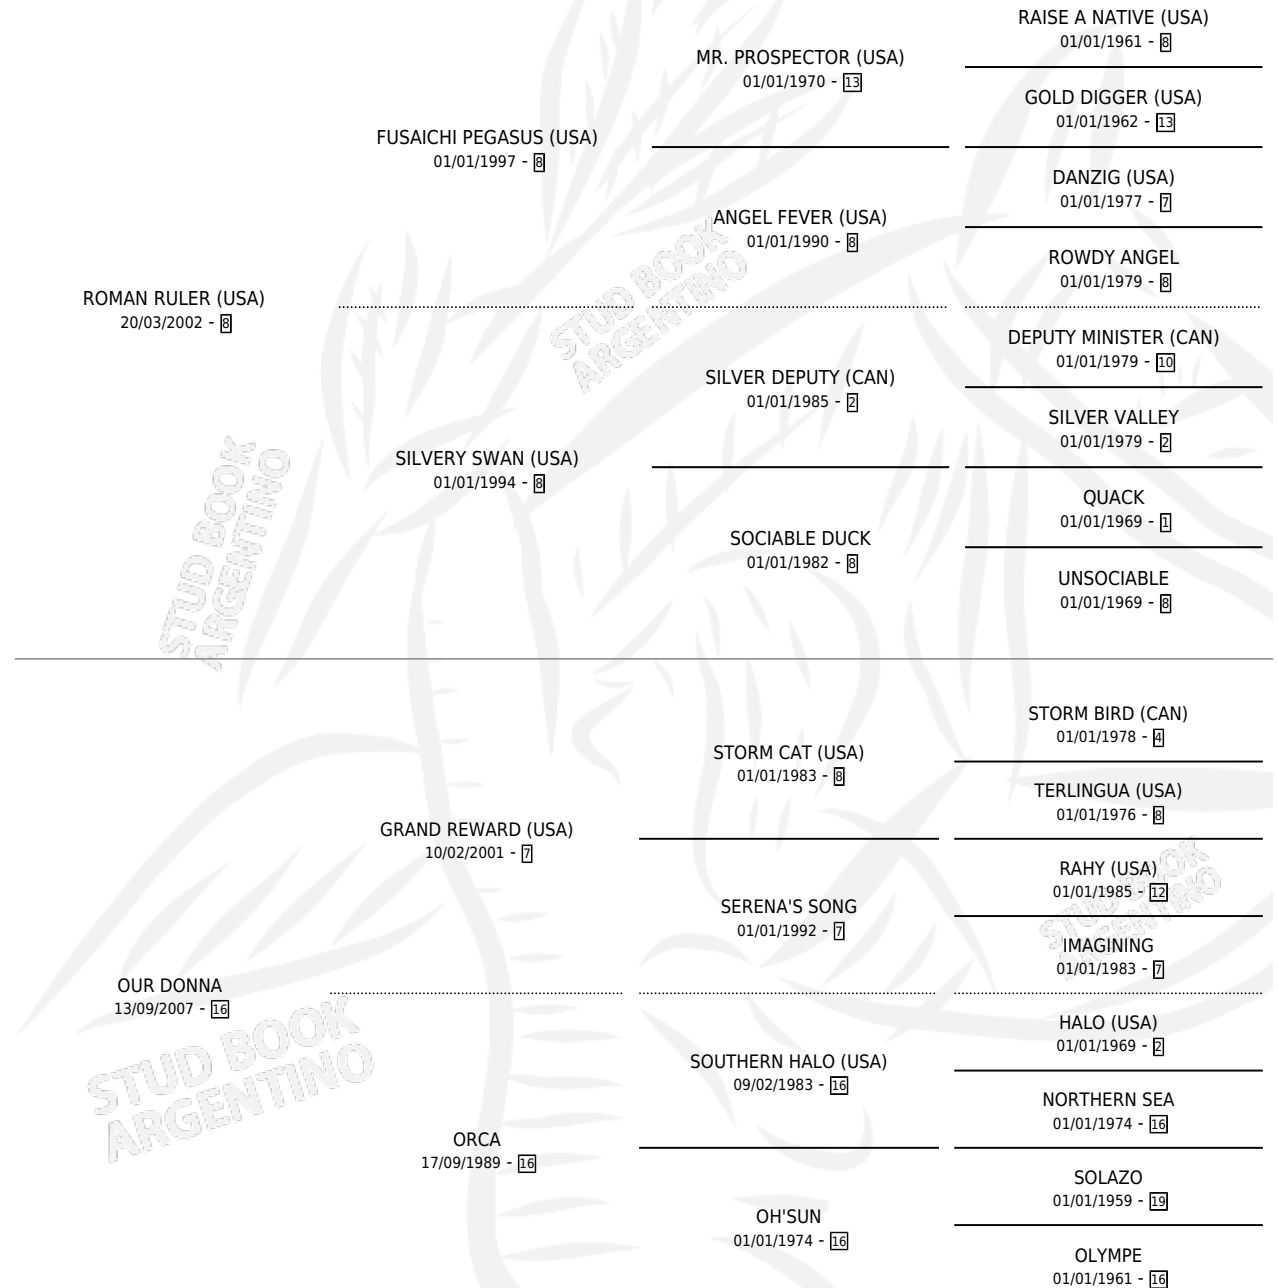

NUESTRA ROMANA

por ROMAN RULER (USA) y OUR DONNA por GRAND REWARD (USA)

Argentina · Hembra · Zaino · SP · 08/10/2015
Familia 16-d · Volumen 42

ESTADO

TIPIFICACIÓN SANGUÍNEA	X
TIPIFICACIÓN POR ADN	X
PASAPORTE	X
IDENTIFICACIÓN POR MICROCHIP	X
REPRODUCTOR	X

Lugar de nacimiento: Don Arcangel
Criador: Don Arcangel

PEDIGREE

NUESTRA ROMANA

Datos oficiales del Stud Book Argentino

Documento generado el 08/05/2026

studbook.org.ar