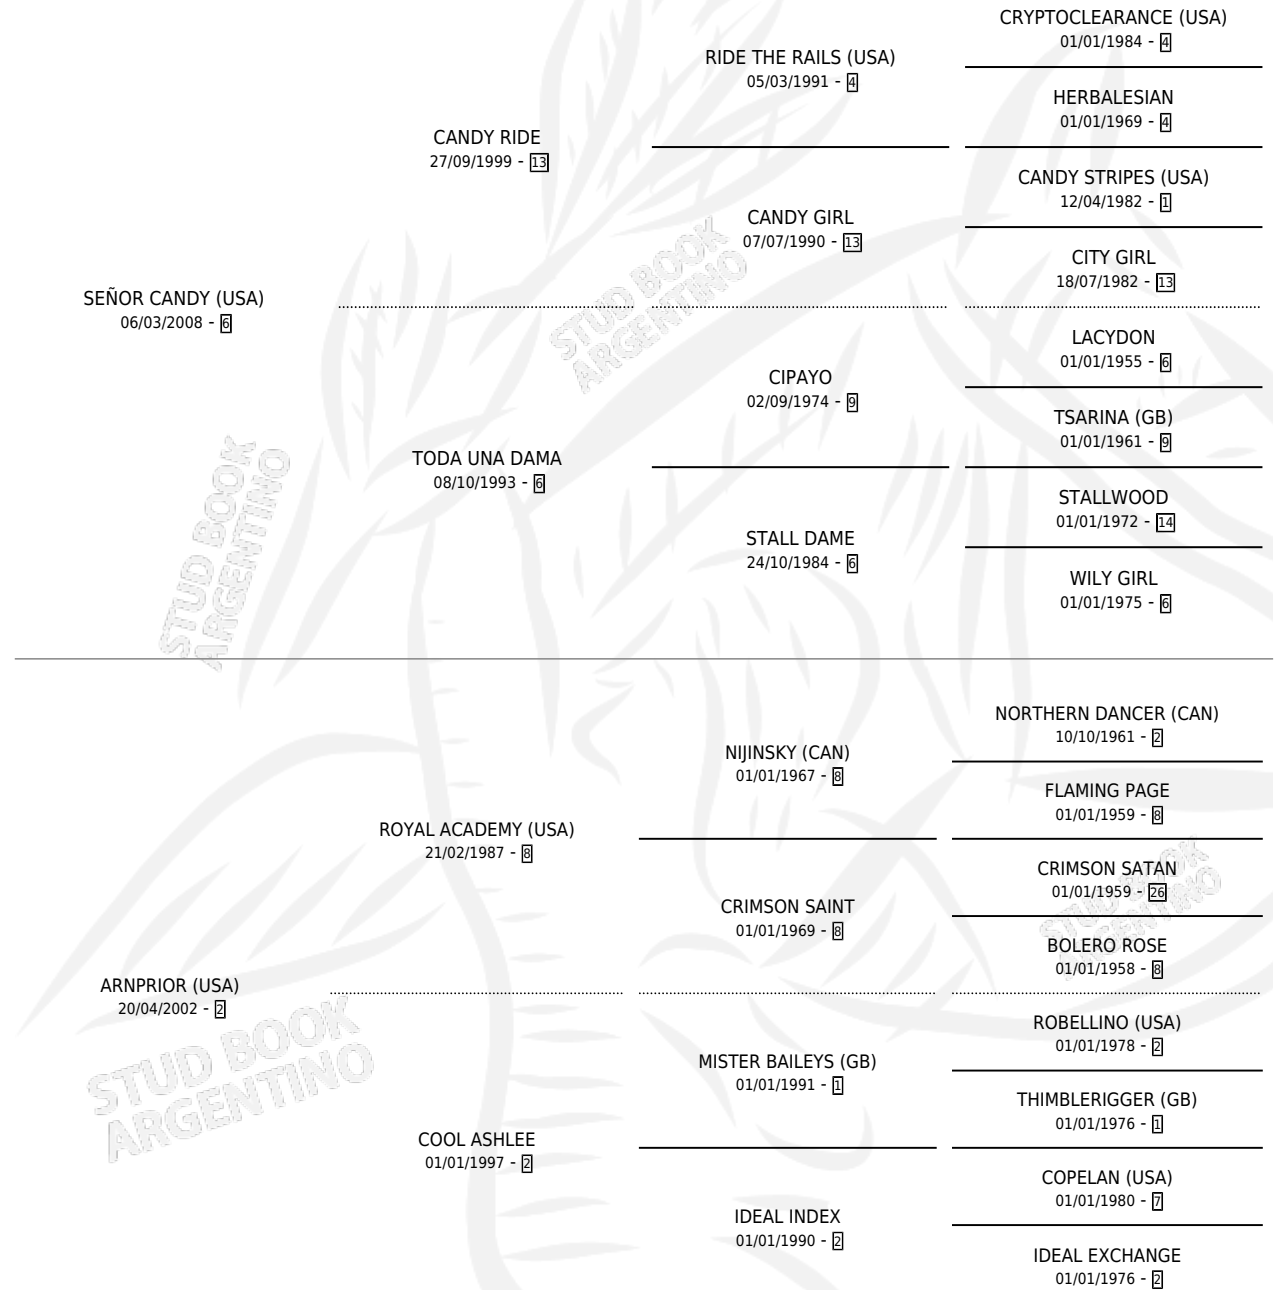

CHE VIZCACHA

por SEÑOR CANDY (USA) y ARNPRIOR (USA) por ROYAL ACADEMY (USA)

Argentina · Hembra · Alazan · SP · 11/10/2015
Familia 2-d · Volumen 42

ESTADO

TIPIFICACIÓN SANGUÍNEA	X
TIPIFICACIÓN POR ADN	✓
PASAPORTE	✓
IDENTIFICACIÓN POR MICROCHIP	✓
REPRODUCTOR	✓

Lugar de nacimiento: Vikeda

Criador: Losinno Patricio Francisco

~

HIJOS

	MACHOS	HEMBRAS
2 NACIERON	2	0
SIN ACTUACIONES		

PEDIGREE

~

CAMPAÑA