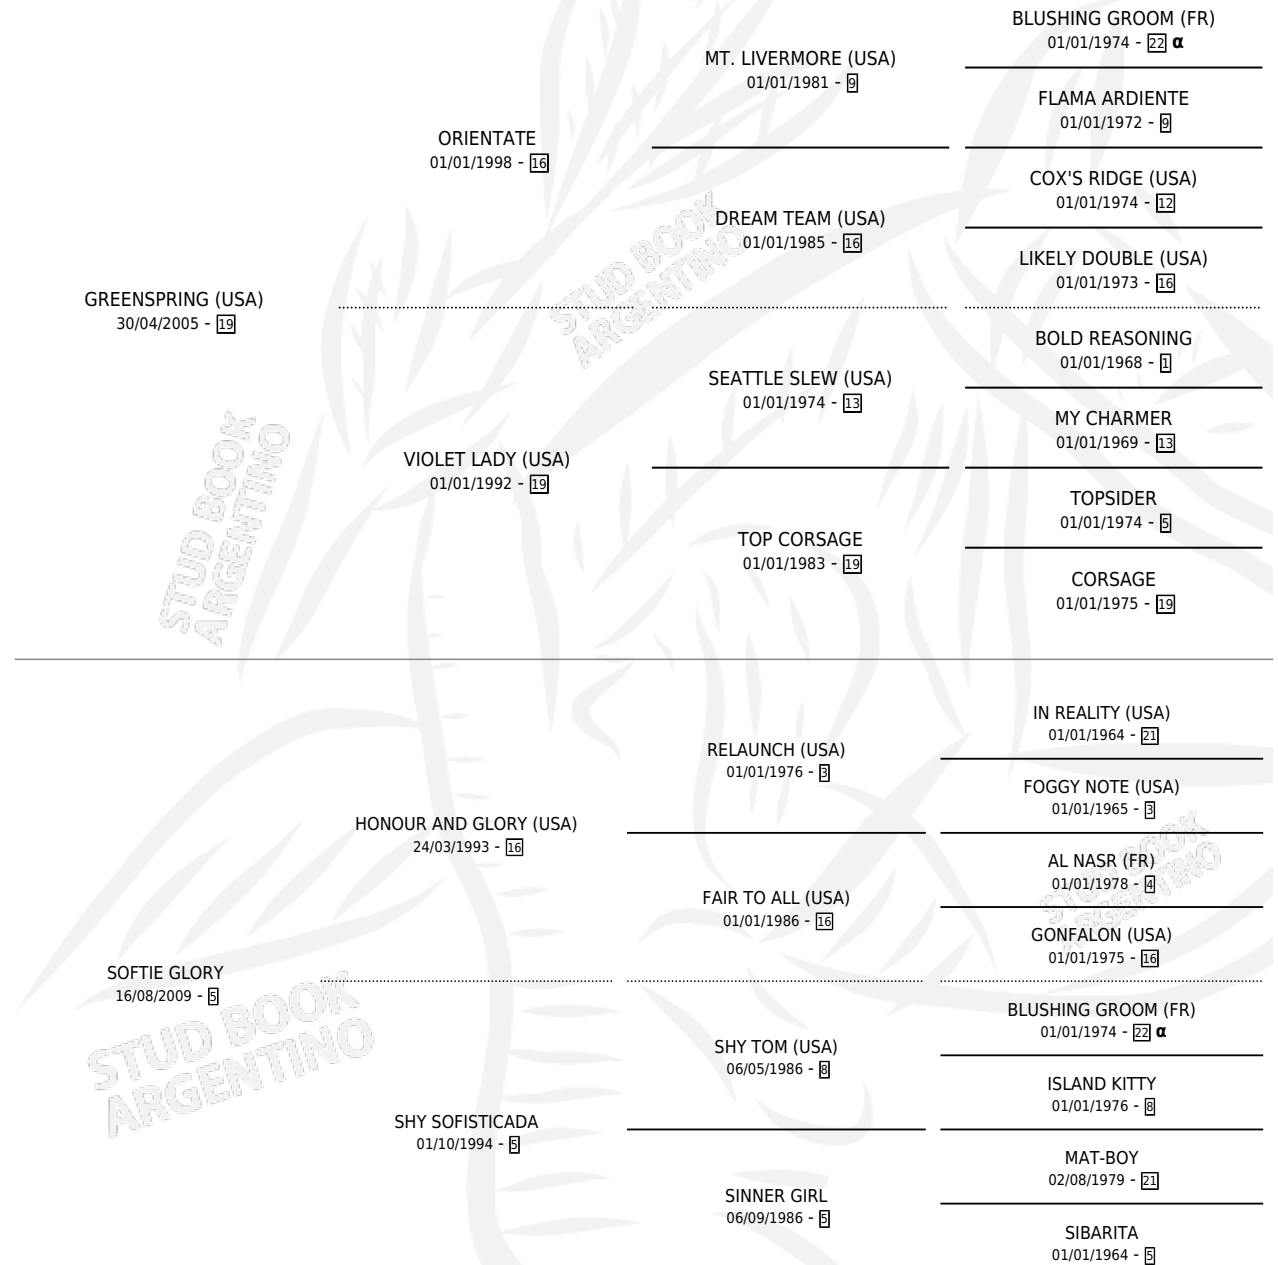

CHE TERRIBLE

por **GREENSPRING (USA)** y **SOFTIE GLORY** por **HONOUR AND GLORY (USA)**

Argentina · Macho · Zaino · SP · 25/09/2015
Familia 5-g · Volumen 42

ESTADO

TIPIFICACIÓN SANGUÍNEA	X
TIPIFICACIÓN POR ADN	X
PASAPORTE	X
IDENTIFICACIÓN POR MICROCHIP	X
REPRODUCTOR	X

Lugar de nacimiento: Vikeda

Criador: Losinno Patricio Francisco

PEDIGREE

INBREEDING : α

CHE TERRIBLE

Datos oficiales del Stud Book Argentino

Documento generado el 03/05/2026

studbook.org.ar