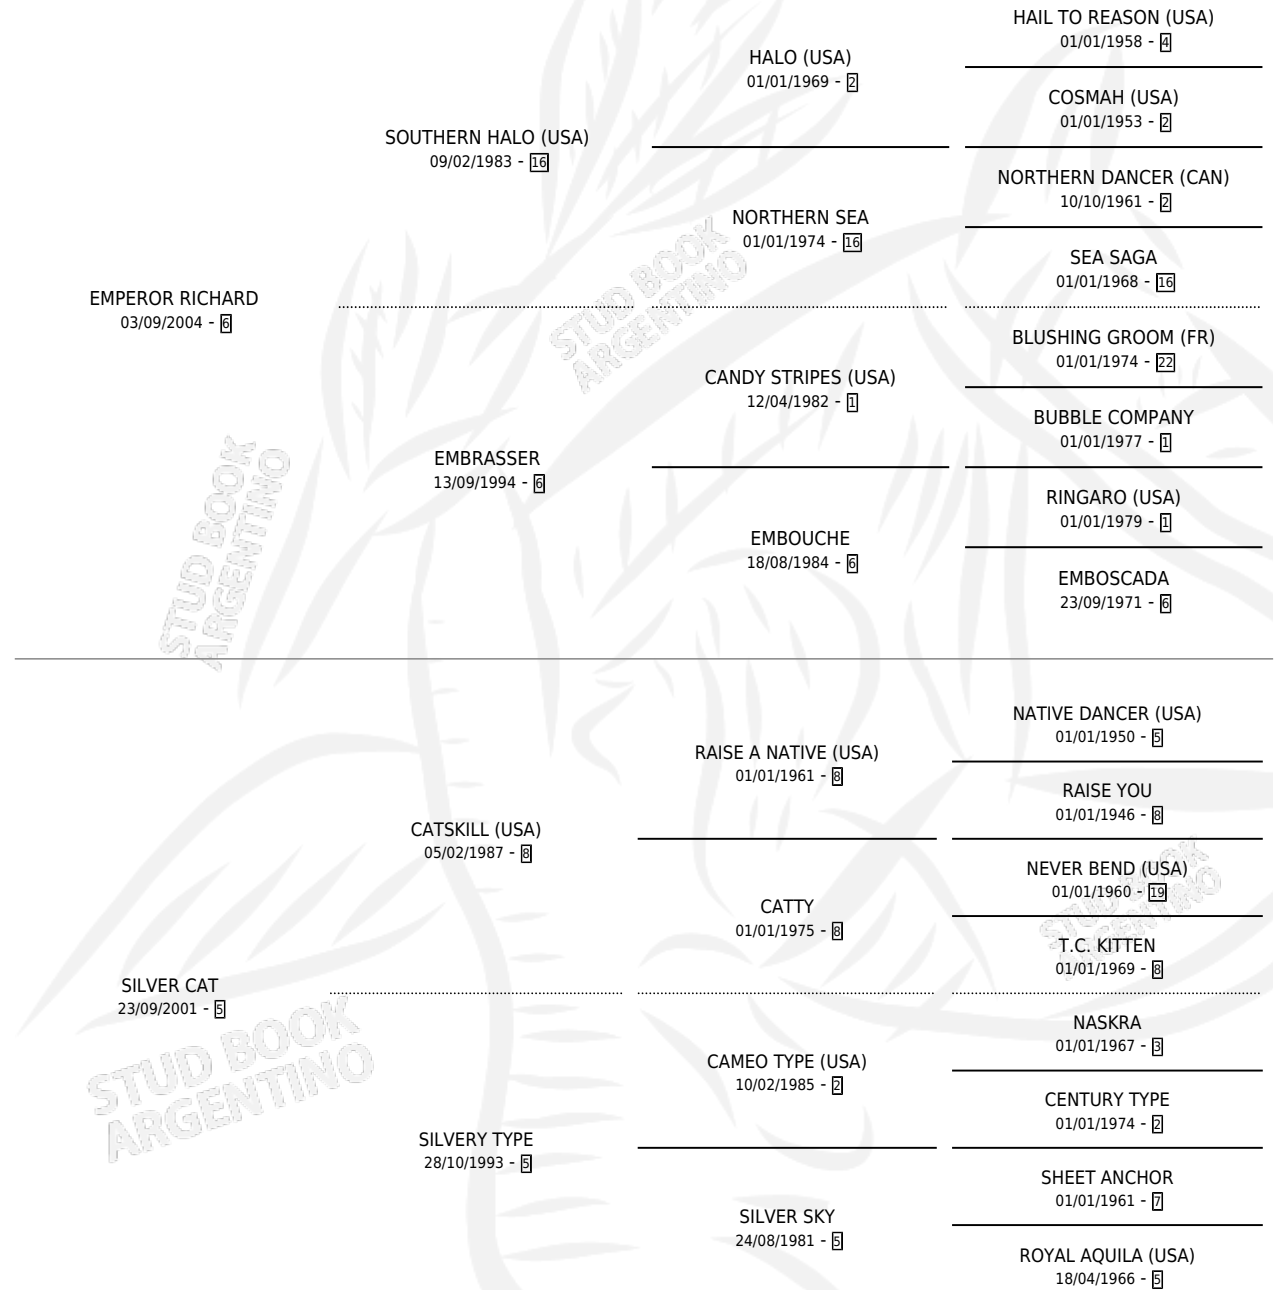

CHE EMPERADORA

por **EMPEROR RICHARD** y **SILVER CAT** por **CATSKILL**
(USA)

Argentina · Hembra · Zaino · SP · 22/09/2015
Familia 5-e · Volumen 42

ESTADO

TIPIFICACIÓN SANGUÍNEA	X
TIPIFICACIÓN POR ADN	✓
PASAPORTE	✓
IDENTIFICACIÓN POR MICROCHIP	✓
REPRODUCTOR	X

Lugar de nacimiento: Vikeda

Criador: Glades Armando Claudio

PEDIGREE

CAMPAÑA

Solo carreras oficiales de Argentina

POR EDAD

EDAD	CC	1°	2°	3°	4°	5°	NP	CLC	CLG	CLCG1	CLGG1	IMPORTE	GANANCIA / CC
3 AÑOS	2	0	0	0	0	0	2	0	0	0	0	\$0	\$0
4 AÑOS	1	0	0	0	0	0	1	0	0	0	0	\$0	\$0
TOTALES	3	0	0	0	0	0	3	0	0	0	0	\$0	\$0
%		0.0%	0.0%	0.0%	0.0%	0.0%	100%	0.0%	0.0%	0.0%	0.0%		