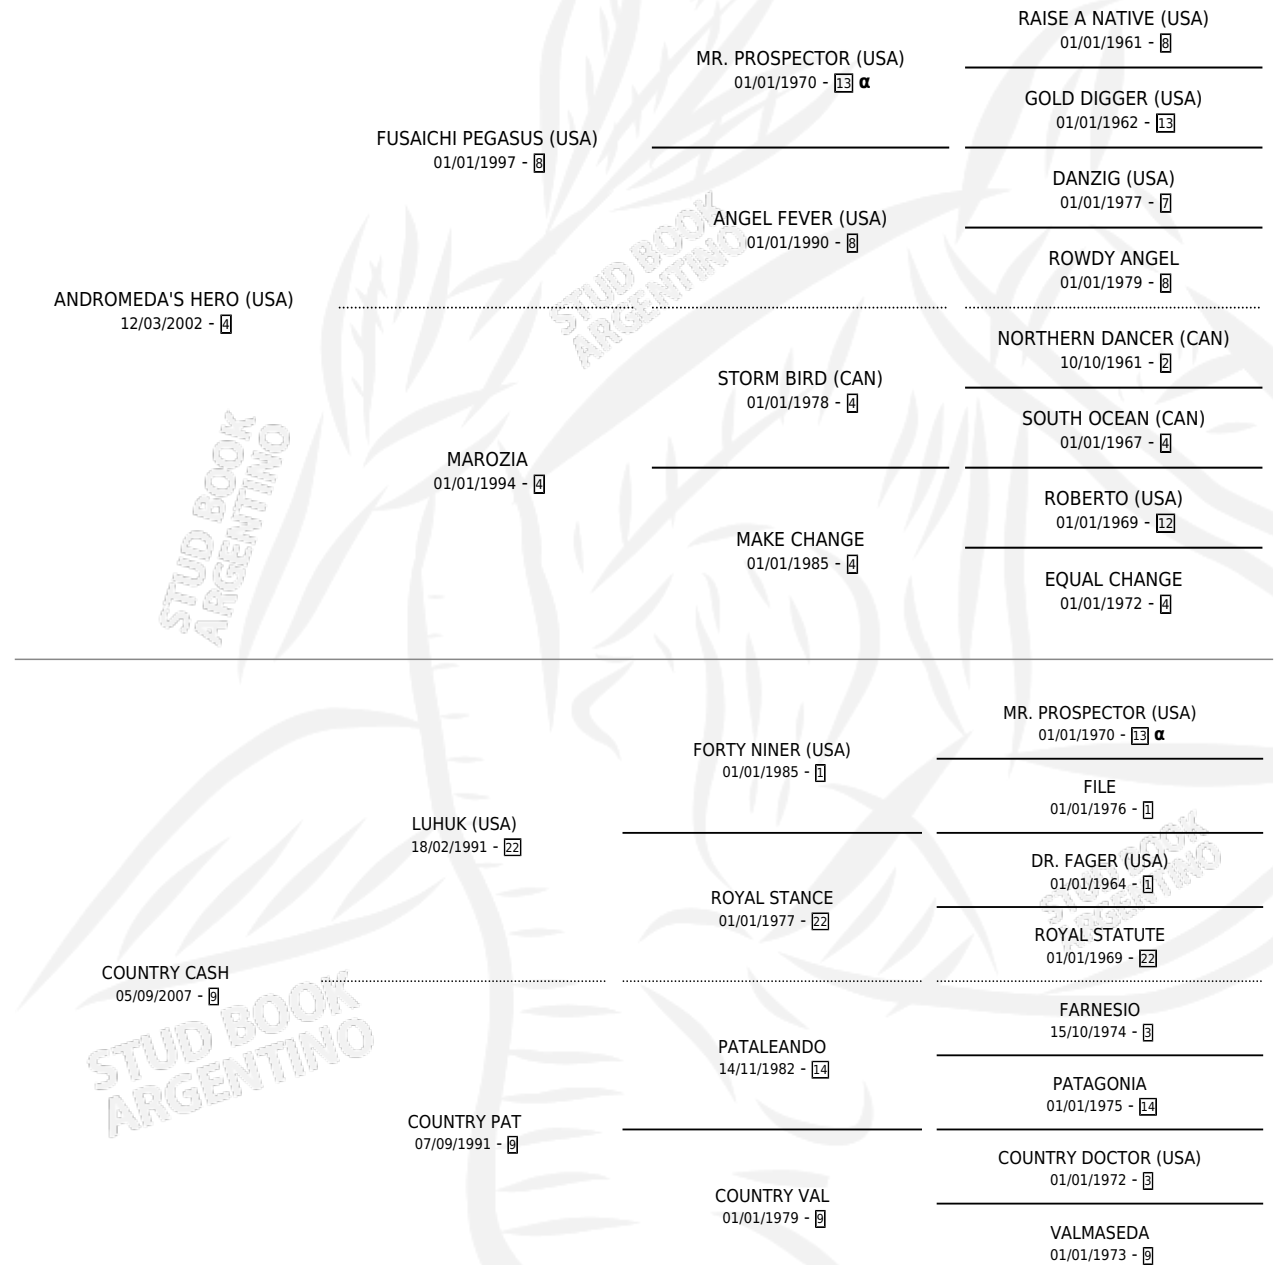

CAHERA

por **ANDROMEDA'S HERO (USA)** y **COUNTRY CASH** por **LUHUK (USA)**

Argentina · Hembra · Alazan · SP · 10/10/2015
Familia 9-b · Volumen 42

ESTADO

TIPIFICACIÓN SANGUÍNEA	X
TIPIFICACIÓN POR ADN	✓
PASAPORTE	✓
IDENTIFICACIÓN POR MICROCHIP	✓
REPRODUCTOR	✓

Lugar de nacimiento: Masama
Criador: Masama

~

HIJOS

	MACHOS	HEMBRAS
4 NACIERON	3	1
2 CORRIERON	1	1

SIN ACTUACIONES

PEDIGREE

INBREEDING : α

S

mientos 4 / Efectividad 57.14%

PADRILLO	PRODUCTO	CRIADOR	1ER SERVICIO	ÚLTIMO SERVICIO
MALENCHINI	∅		20/09/2024	12/10/2024
CAHERA	∅		20/12/2023	20/12/2023
NASHVILLE TEXAN	VASCO TEXANO (M Z, 16/08/2023)	RIOS MATIAS ANIBAL	17/08/2022	17/08/2022
NASHVILLE TEXAN	∅		13/11/2021	06/12/2021
MALENCHINI	CAHETILLA (H A, 20/10/2021)	MASAMA	10/11/2020	10/11/2020
NASHVILLE TEXAN	HEROE TEXANO (M A, 28/09/2020)	MASAMA	09/10/2019	09/10/2019
NASHVILLE TEXAN	CAVILLE (M A, 24/07/2019)	MASAMA	07/08/2018	07/08/2018

MASAMA

10/11/2020

10/11/2020

NASHVILLE TEXAN

HEROE TEXANO (M A, 28/09/2020)

MASAMA

09/10/2019

09/10/2019