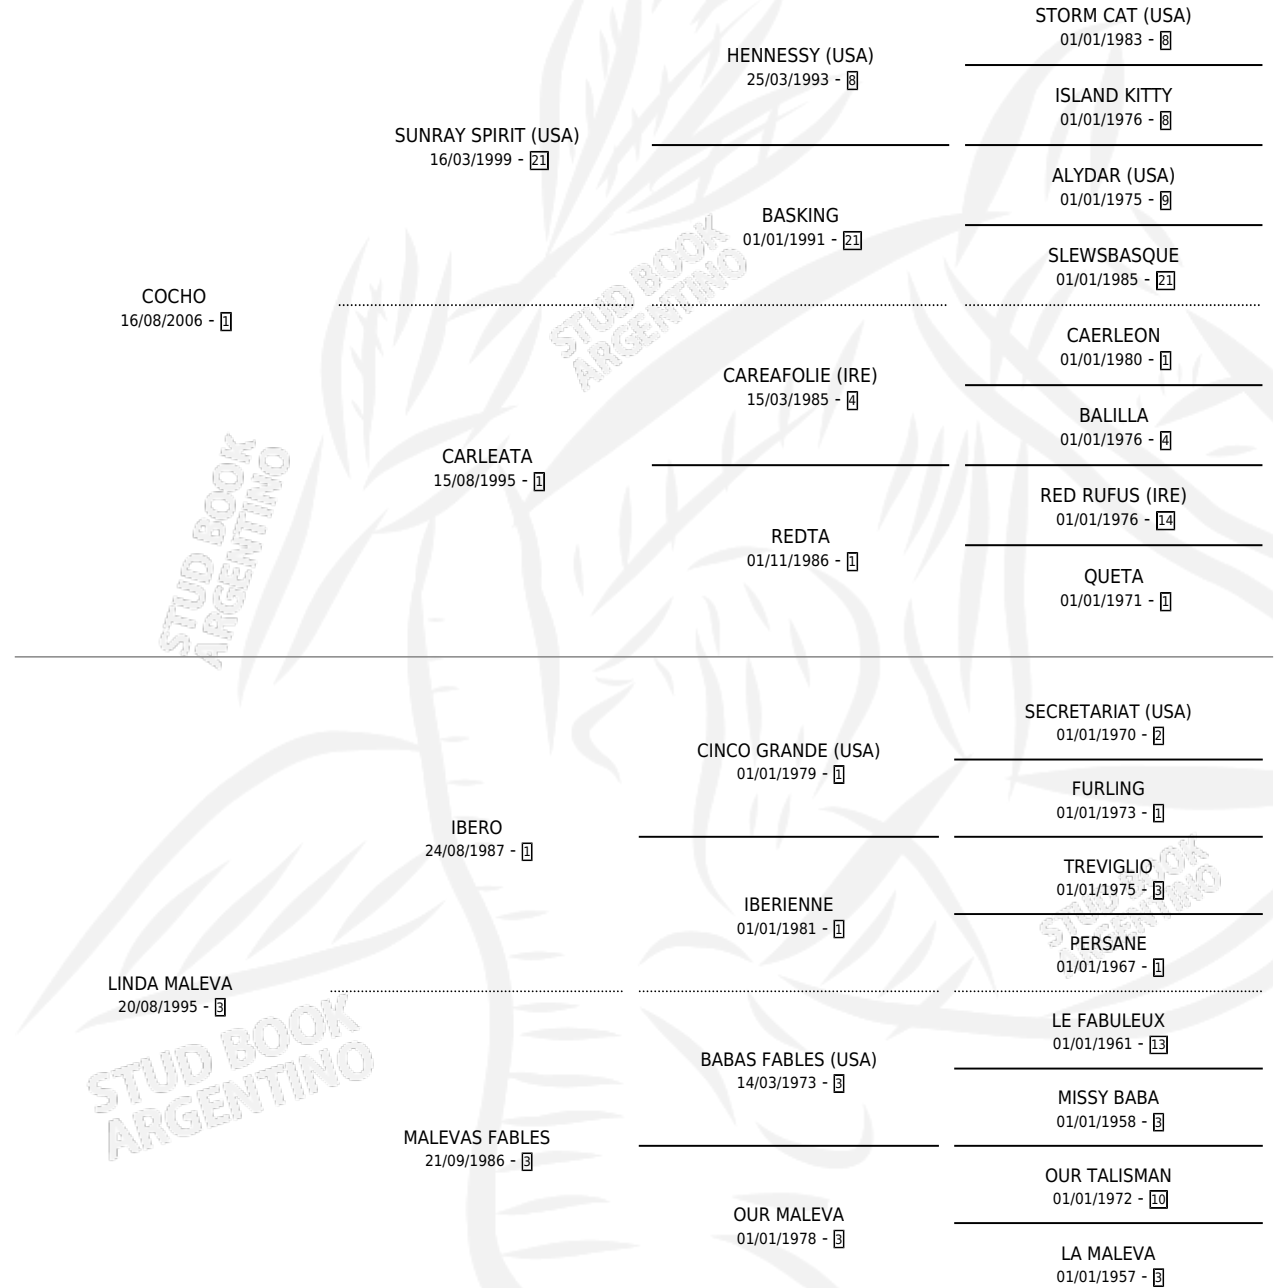

MALEVO COCO

por COCHO y LINDA MALEVA por IBERO

Argentina · Macho · Alazan · SP · 20/09/2015
Familia 3-h · Volumen 42

ESTADO

TIPIFICACIÓN SANGUÍNEA	X
TIPIFICACIÓN POR ADN	✓
PASAPORTE	X
IDENTIFICACIÓN POR MICROCHIP	✓
REPRODUCTOR	X

Lugar de nacimiento: Santa Placida

Criador: Santa Placida

PEDIGREE