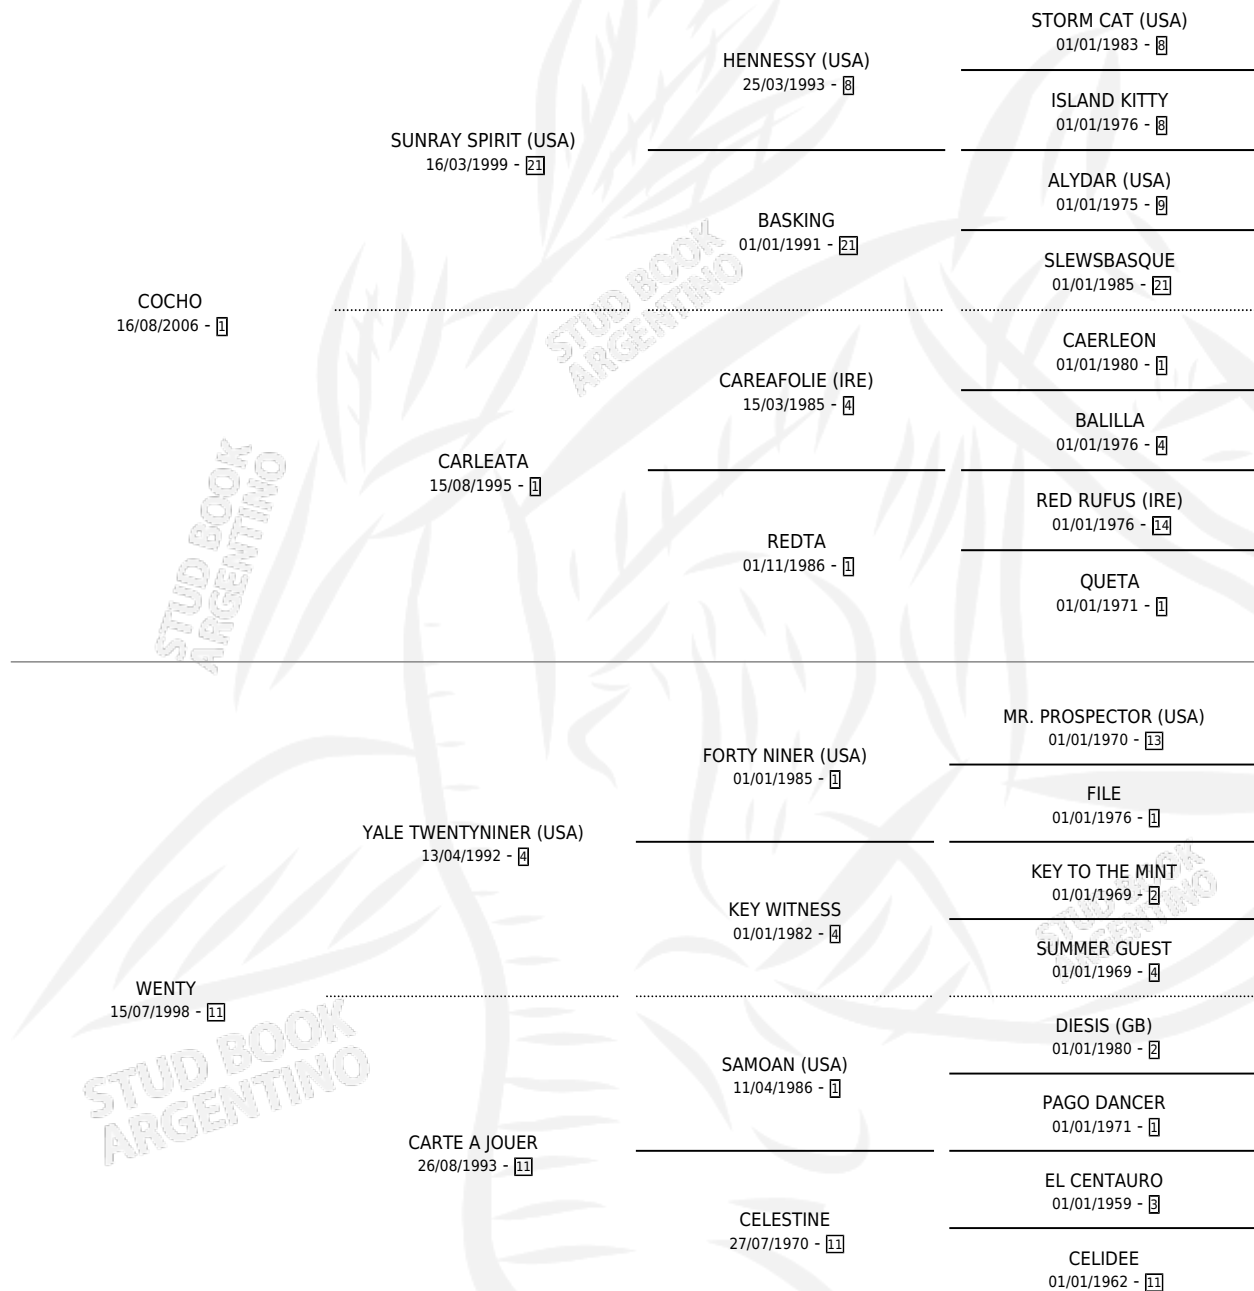

TE DE COCO

por COCHO y WENTY por YALE TWENTYNINER (USA)

Argentina · Macho · Zaino · SP · 06/10/2015
Familia 11-g · Volumen 42

ESTADO

TIPIFICACIÓN SANGUÍNEA	X
TIPIFICACIÓN POR ADN	X
PASAPORTE	X
IDENTIFICACIÓN POR MICROCHIP	X
REPRODUCTOR	X

Lugar de nacimiento: Santa Placida
Criador: Santa Placida

PEDIGREE

TE DE COCO

Datos oficiales del Stud Book Argentino

Documento generado el 04/05/2026

studbook.org.ar