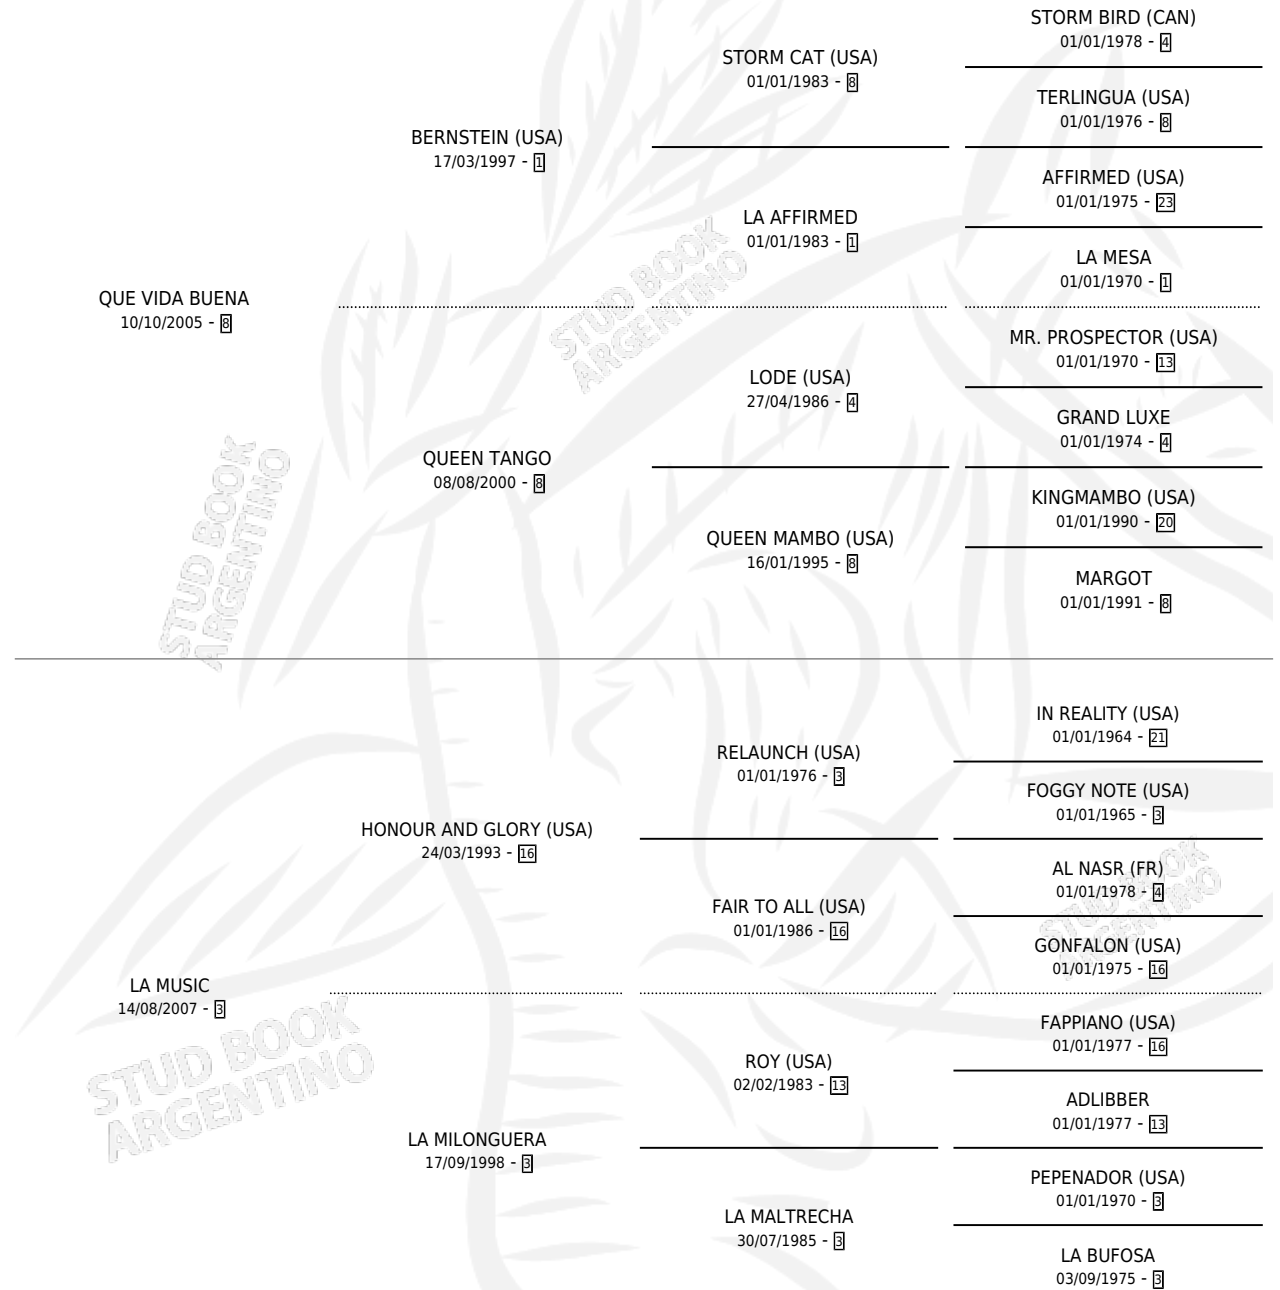

LA REVERSA

por **QUE VIDA BUENA** y **LA MUSIC** por **HONOUR AND GLORY (USA)**

Argentina · Hembra · Zaino · SP · 16/10/2015
Familia 3-h · Volumen 42

ESTADO

TIPIFICACIÓN SANGUÍNEA	X
TIPIFICACIÓN POR ADN	X
PASAPORTE	X
IDENTIFICACIÓN POR MICROCHIP	X
REPRODUCTOR	X

Lugar de nacimiento: Don Florentino

Criador: Don Florentino

PEDIGREE

LA REVERSA

Datos oficiales del Stud Book Argentino

Documento generado el 05/05/2026

studbook.org.ar