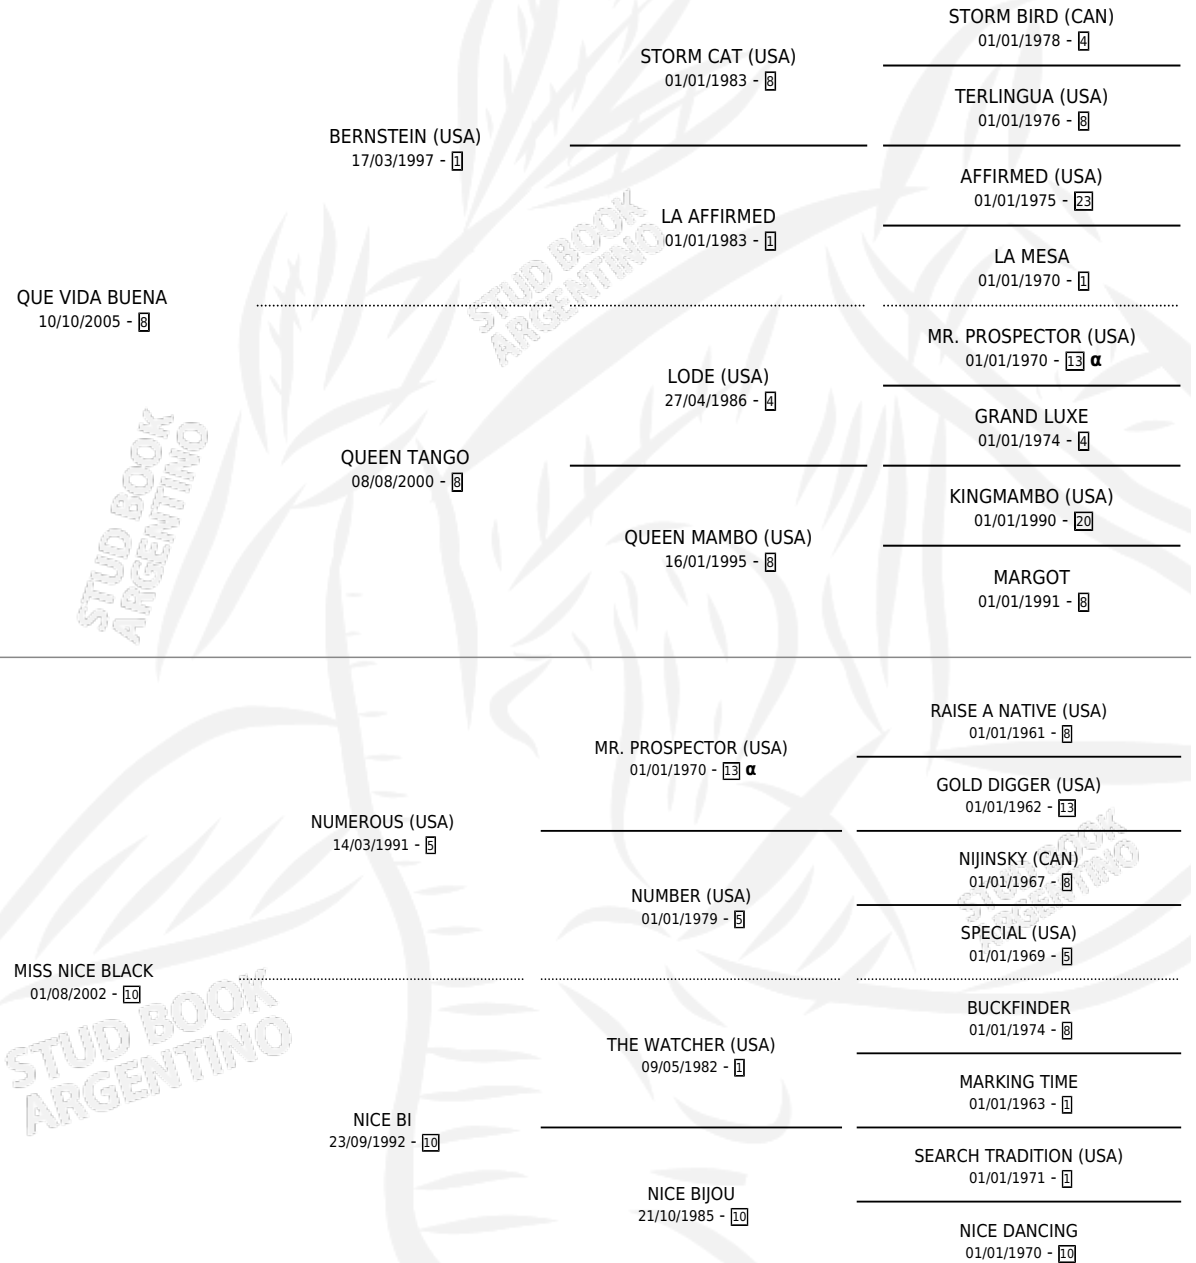

QUE EMOCION

por QUE VIDA BUENA y MISS NICE BLACK por
NUMEROUS (USA)

Argentina · Macho · Zaino · SP · 24/10/2015
Familia 10 · Volumen 42

ESTADO

TIPIFICACIÓN SANGUÍNEA	X
TIPIFICACIÓN POR ADN	✓
PASAPORTE	✓
IDENTIFICACIÓN POR MICROCHIP	✓
REPRODUCTOR	X

Lugar de nacimiento: Don Florentino
Criador: Don Florentino

PEDIGREE

INBREEDING : α

CAMPAÑA

Solo carreras oficiales de Argentina

POR EDAD

EDAD	CC	1°	2°	3°	4°	5°	NP	CLC	CLG	CLCG1	CLGG1	IMPORTE	GANANCIA / CC
3 AÑOS	2	0	0	0	0	0	2	0	0	0	0	\$0	\$0
5 AÑOS	1	0	0	0	0	0	1	0	0	0	0	\$0	\$0
TOTALES	3	0	0	0	0	0	3	0	0	0	0	\$0	\$0
%		0.0%	0.0%	0.0%	0.0%	0.0%	100%	0.0%	0.0%	0.0%	0.0%		