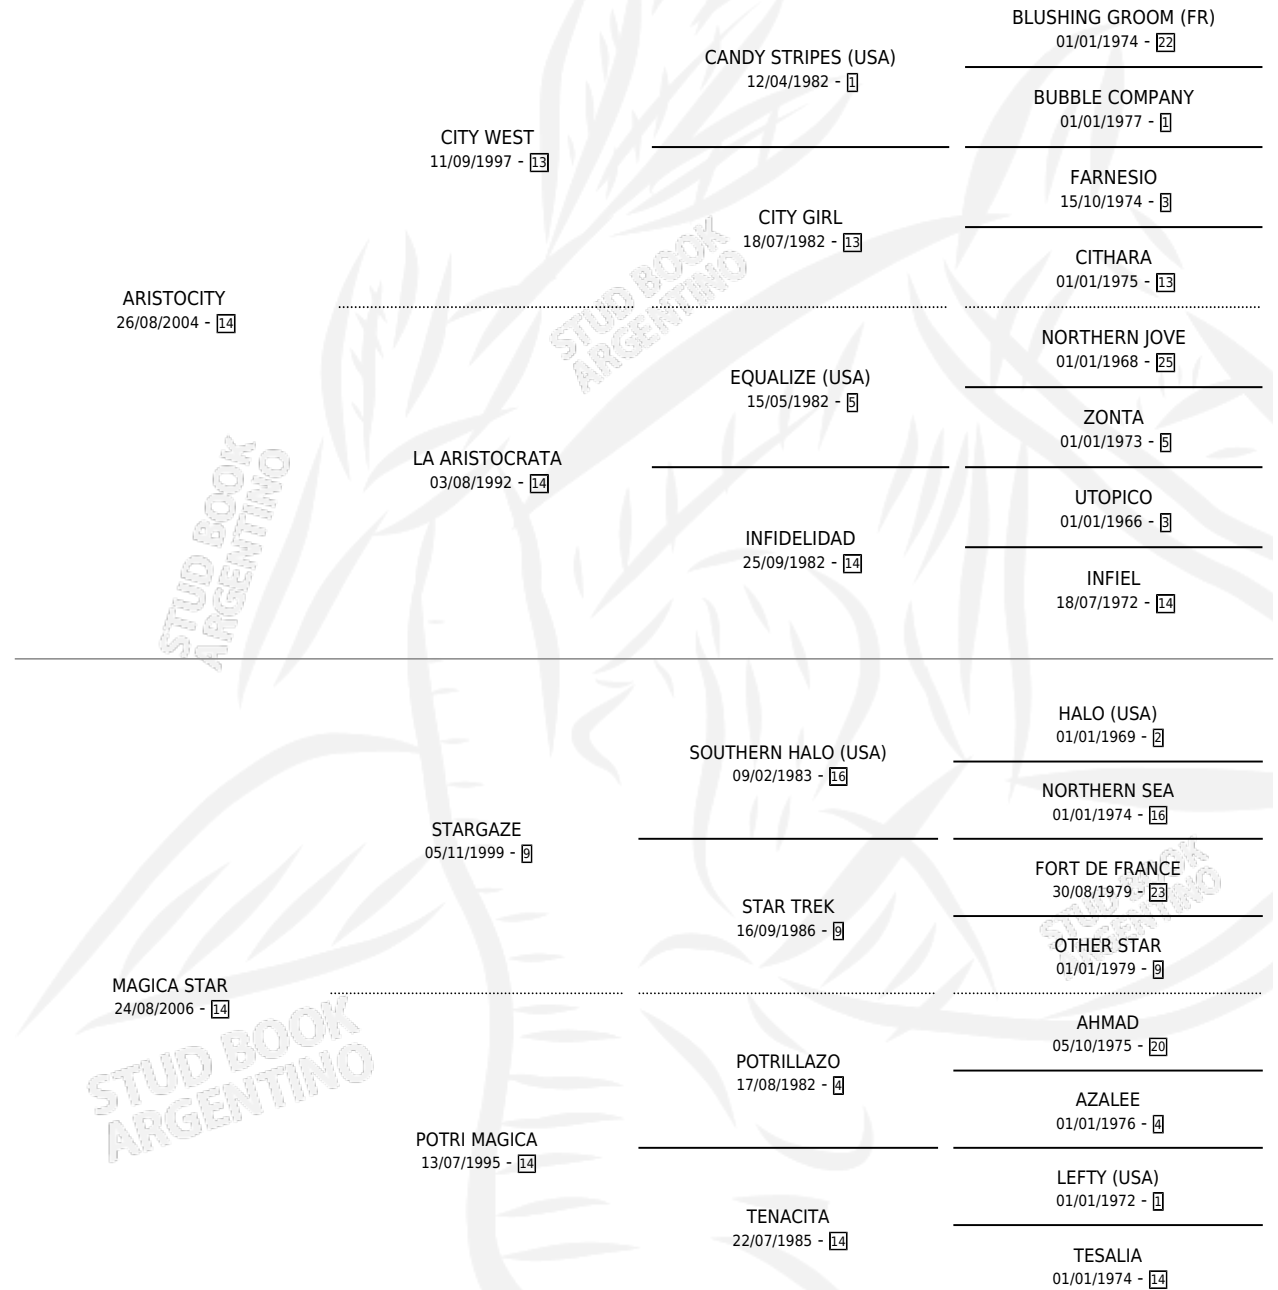

LITO CITY

por **ARISTOCITY** y **MAGICA STAR** por **STARGAZE**

Argentina · Macho · Tordillo · SP · 15/09/2015
Familia 14-a · Volumen 42

ESTADO

TIPIFICACIÓN SANGUÍNEA	X
TIPIFICACIÓN POR ADN	✓
PASAPORTE	✓
IDENTIFICACIÓN POR MICROCHIP	✓
REPRODUCTOR	X

Lugar de nacimiento: Don Fidel

Criador: Estancia la Josefina

PEDIGREE

LITO CITY

Datos oficiales del Stud Book Argentino

Documento generado el 12/06/2026

studbook.org.ar