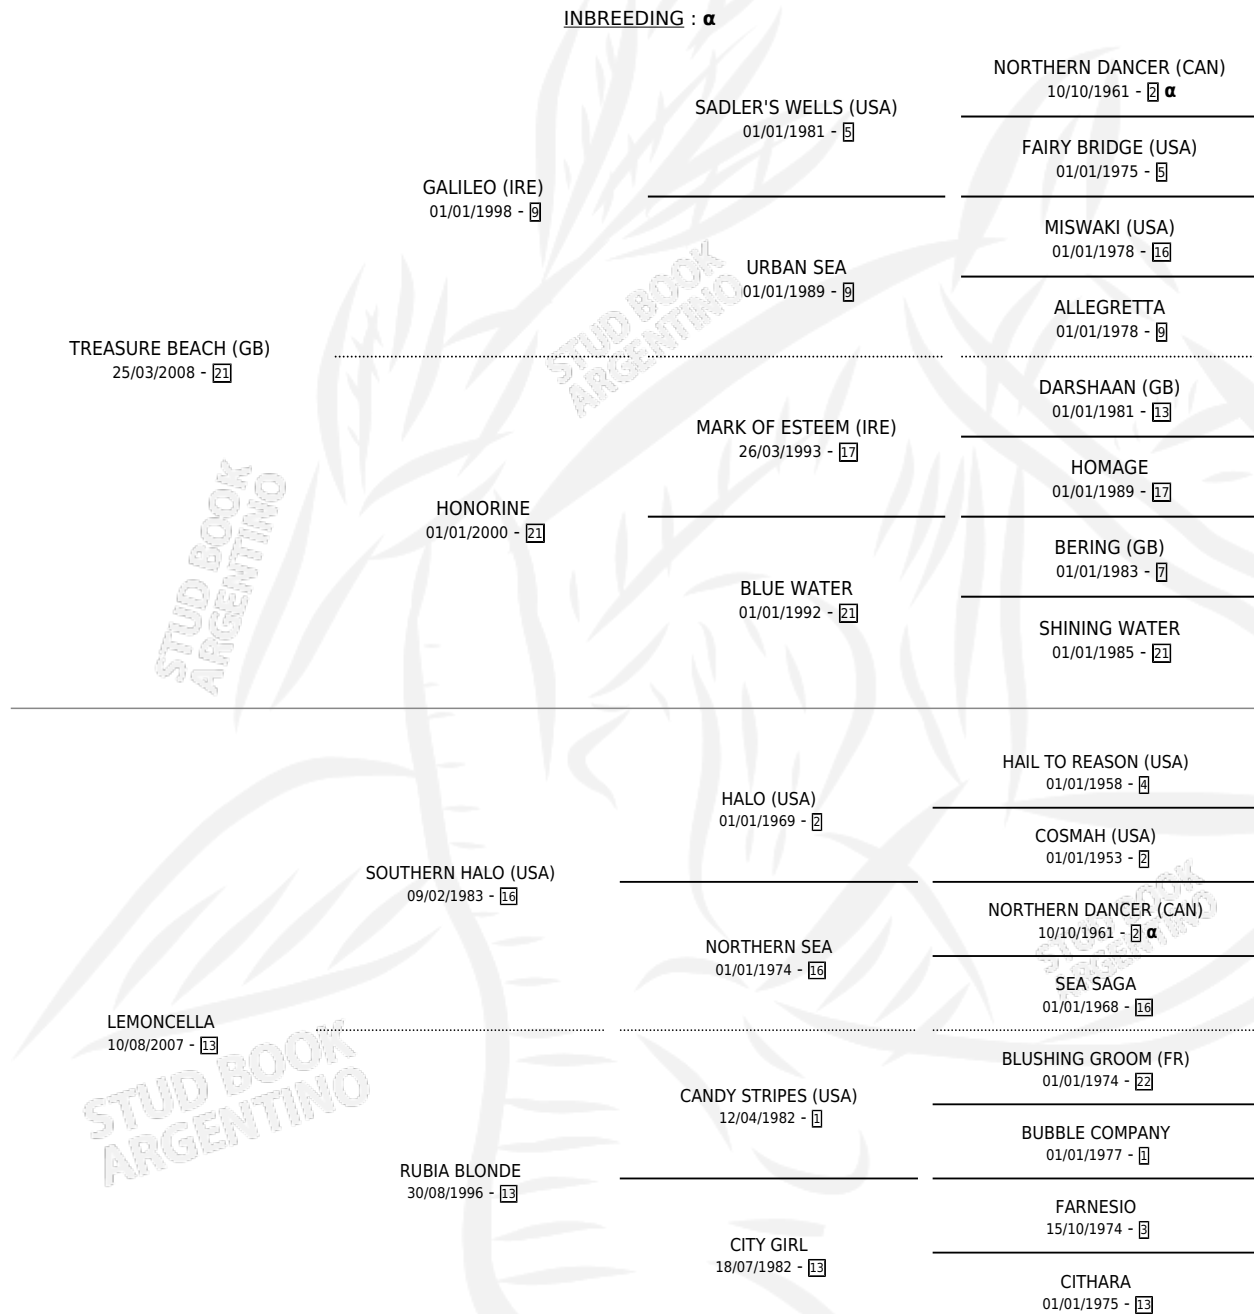

CONE'S MAGIC

por **TREASURE BEACH (GB)** y **LEMONCELLA** por **SOUTHERN HALO (USA)**

PEDIGREE

Argentina · Hembra · Zaino Doradillo · SP · 05/10/2015
Familia 13-c · Volumen 42

ESTADO

TIPIFICACIÓN SANGUÍNEA	X
TIPIFICACIÓN POR ADN	✓
PASAPORTE	✓
IDENTIFICACIÓN POR MICROCHIP	✓
REPRODUCTOR	✓

Lugar de nacimiento: Abolengo
Criador: Abolengo

~

HIJOS

	MACHOS	HEMBRAS
5 NACIERON	2	3
2 CORRIERON	1	1
1 GANARON	0	1
0 GANADORES CL	0 GANADORES GR	0 GANADORES G1

INBREEDING : α

CAMPAÑA

Solo carreras oficiales de Argentina

Ganadora en San Isidro - \$253,250, a los 3 años.

POR DISTANCIA

HIPODROMO	CC	1°	2°	3°	4°	5°	NP	CLC	CLG	CLCG1	CLGG1	IMPORTE
SAN ISIDRO	8	1	1	2	1	2	1	0	0	0	0	\$253,250
1600 MTS	3	1	0	0	1	0	1	0	0	0	0	\$131,500
2000 MTS	1	0	0	0	0	1	0	0	0	0	0	\$11,750
1400 MTS	4	0	1	2	0	1	0	0	0	0	0	\$110,000