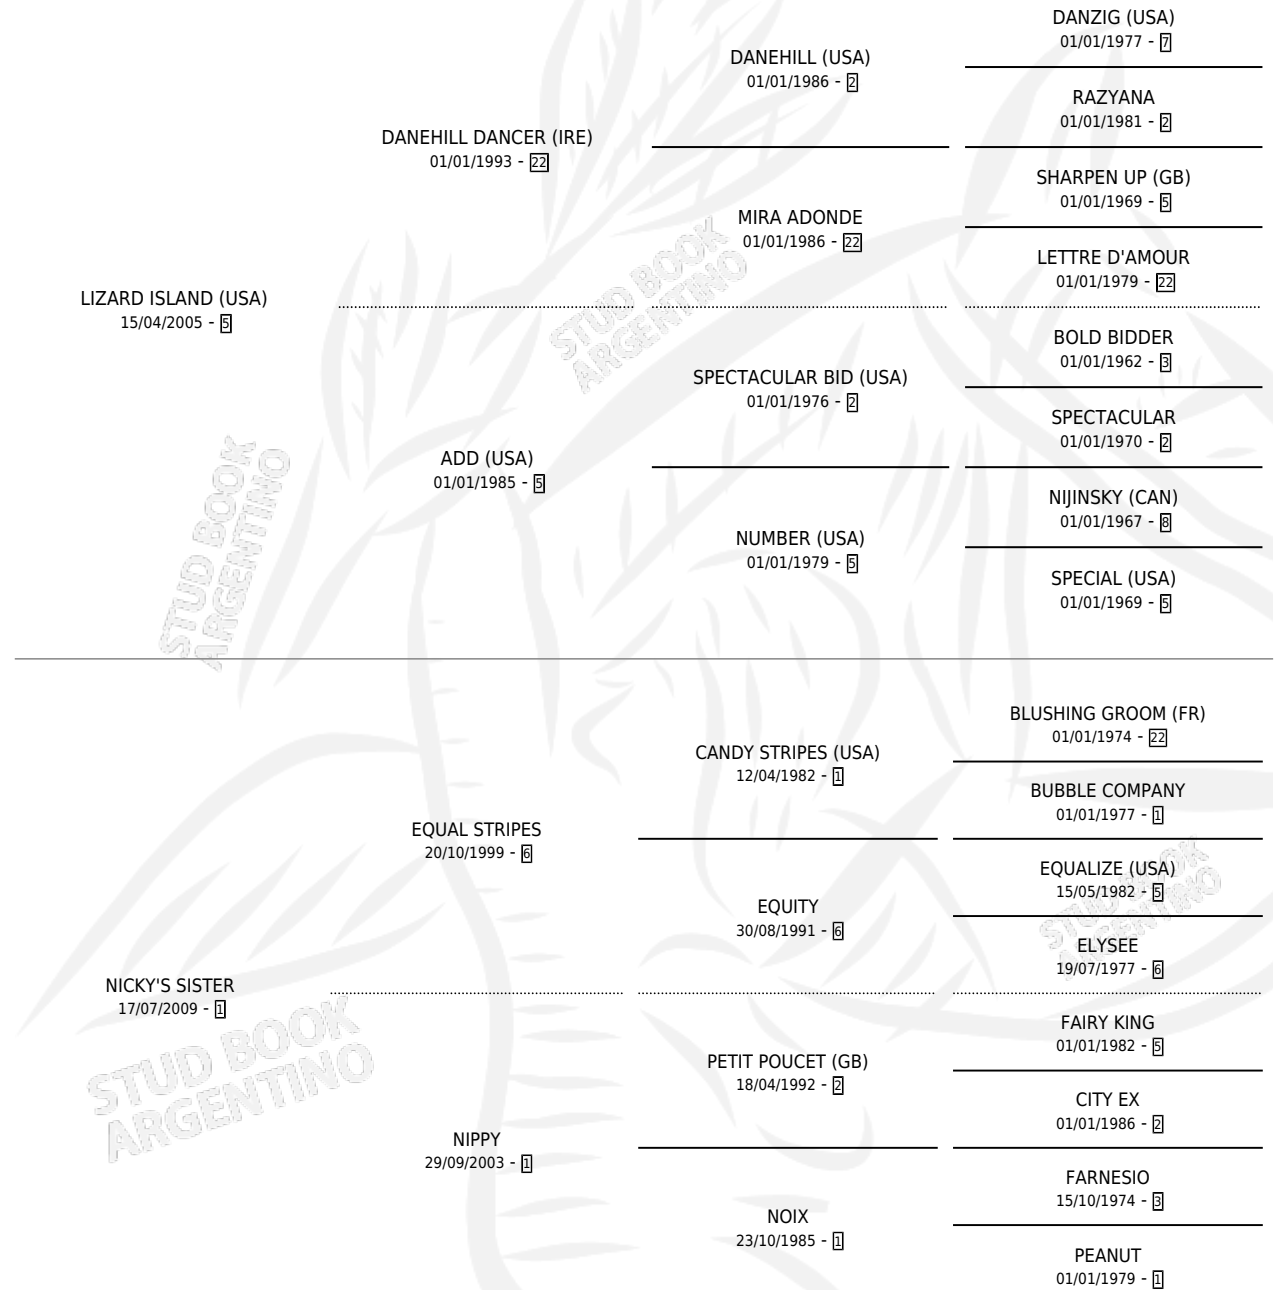

NICKY'S SON

por LIZARD ISLAND (USA) y NICKY'S SISTER por EQUAL STRIPES

Argentina · Macho · Alazan · SP · 06/10/2015
Familia 1-m · Volumen 42

ESTADO

TIPIFICACIÓN SANGUÍNEA	X
TIPIFICACIÓN POR ADN	✓
PASAPORTE	✓
IDENTIFICACIÓN POR MICROCHIP	✓
REPRODUCTOR	X

Lugar de nacimiento: Abolengo
Criador: Abolengo

PEDIGREE

CAMPAÑA

Solo carreras oficiales de Argentina

POR EDAD

EDAD	CC	1°	2°	3°	4°	5°	NP	CLC	CLG	CLCG1	CLGG1	IMPORTE	GANANCIA / CC
3 AÑOS	3	0	0	0	0	0	3	0	0	0	0	\$0	\$0
5 AÑOS	1	0	0	0	1	0	0	0	0	0	0	\$6,000	\$6,000
TOTALES	4	0	0	0	1	0	3	0	0	0	0	\$6,000	\$1,500
%		0.0%	0.0%	0.0%	25.0%	0.0%	75.0%	0.0%	0.0%	0.0%	0.0%		