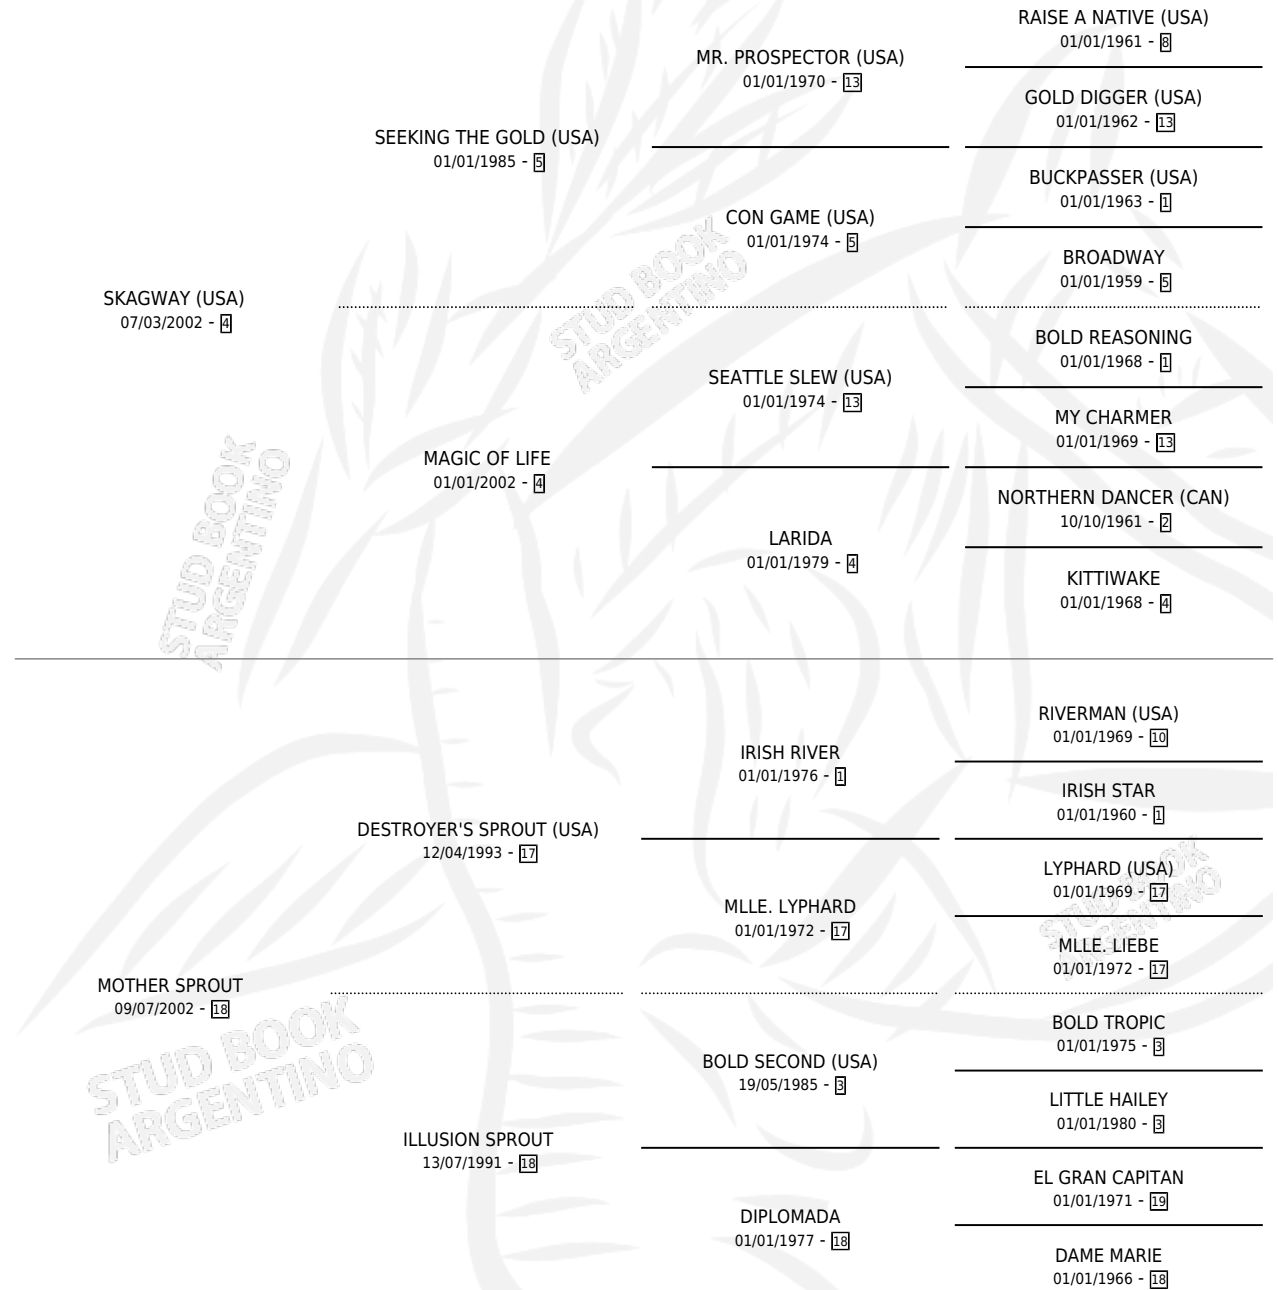

MUY SPROUT

por SKAGWAY (USA) y MOTHER SPROUT por
DESTROYER'S SPROUT (USA)

Argentina · Hembra · Zaino · SP · 25/09/2015
Familia 18-a · Volumen 42

ESTADO

TIPIFICACIÓN SANGUÍNEA	X
TIPIFICACIÓN POR ADN	✓
PASAPORTE	✓
IDENTIFICACIÓN POR MICROCHIP	✓
REPRODUCTOR	X

Lugar de nacimiento: Campo particular
Criador: Tetaz Sergio Amadeo

PEDIGREE

MUY SPROUT

Datos oficiales del Stud Book Argentino

Documento generado el 06/05/2026

studbook.org.ar