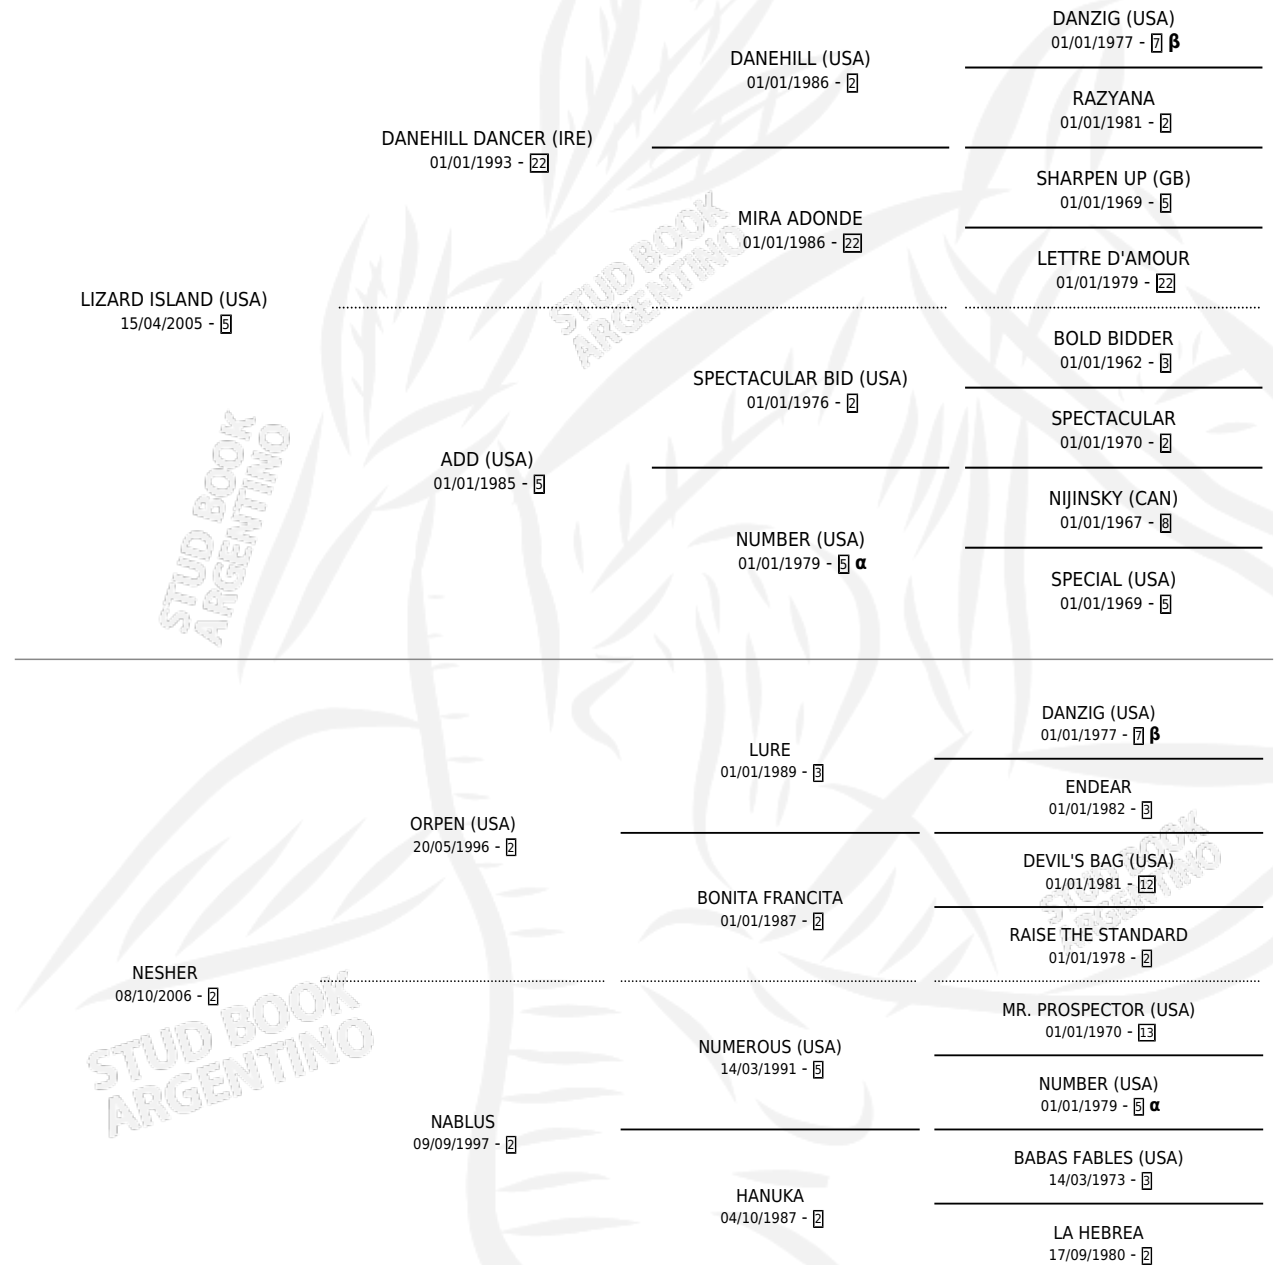

NEXT DAY

por LIZARD ISLAND (USA) y NESHER por ORPEN (USA)

Argentina · Macho · Zaino · SP · 07/10/2015
Familia 2-u · Volumen 42

ESTADO

TIPIFICACIÓN SANGUÍNEA	X
TIPIFICACIÓN POR ADN	✓
PASAPORTE	✓
IDENTIFICACIÓN POR MICROCHIP	✓
REPRODUCTOR	X

Lugar de nacimiento: Abolengo

Criador: Abolengo

PEDIGREE

INBREEDING : α, β

CAMPAÑA

Solo carreras oficiales de Argentina

POR EDAD

EDAD	CC	1°	2°	3°	4°	5°	NP	CLC	CLG	CLCG1	CLGG1	IMPORTE	GANANCIA / CC
4 AÑOS	7	2	2	0	2	0	1	0	0	0	0	\$636,000	\$90,857
5 AÑOS	4	0	2	1	0	0	1	0	0	0	0	\$92,000	\$23,000
TOTALES	11	2	4	1	2	0	2	0	0	0	0	\$728,000	\$66,182
%		18.2%	36.4%	9.1%	18.2%	0.0%	18.2%	0.0%	0.0%	0.0%	0.0%		

Ganador de 2 carreras en San Isidro - \$728,000, a los 4 años.

POR DISTANCIA

HIPODROMO	CC	1°	2°	3°	4°	5°	NP	CLC	CLG	CLCG1	CLGG1	IMPORTE
SAN ISIDRO	6	2	2	1	0	0	1	0	0	0	0	\$620,000
1600 MTS	4	2	0	1	0	0	1	0	0	0	0	\$525,500
1400 MTS	2	0	2	0	0	0	0	0	0	0	0	\$94,500
PALERMO	5	0	2	0	2	0	1	0	0	0	0	\$108,000
1800 MTS	1	0	1	0	0	0	0	0	0	0	0	\$35,000
1600 MTS	2	0	1	0	0	0	1	0	0	0	0	\$35,000
1200 MTS	1	0	0	0	1	0	0	0	0	0	0	\$20,000
1400 MTS	1	0	0	0	1	0	0	0	0	0	0	\$18,000