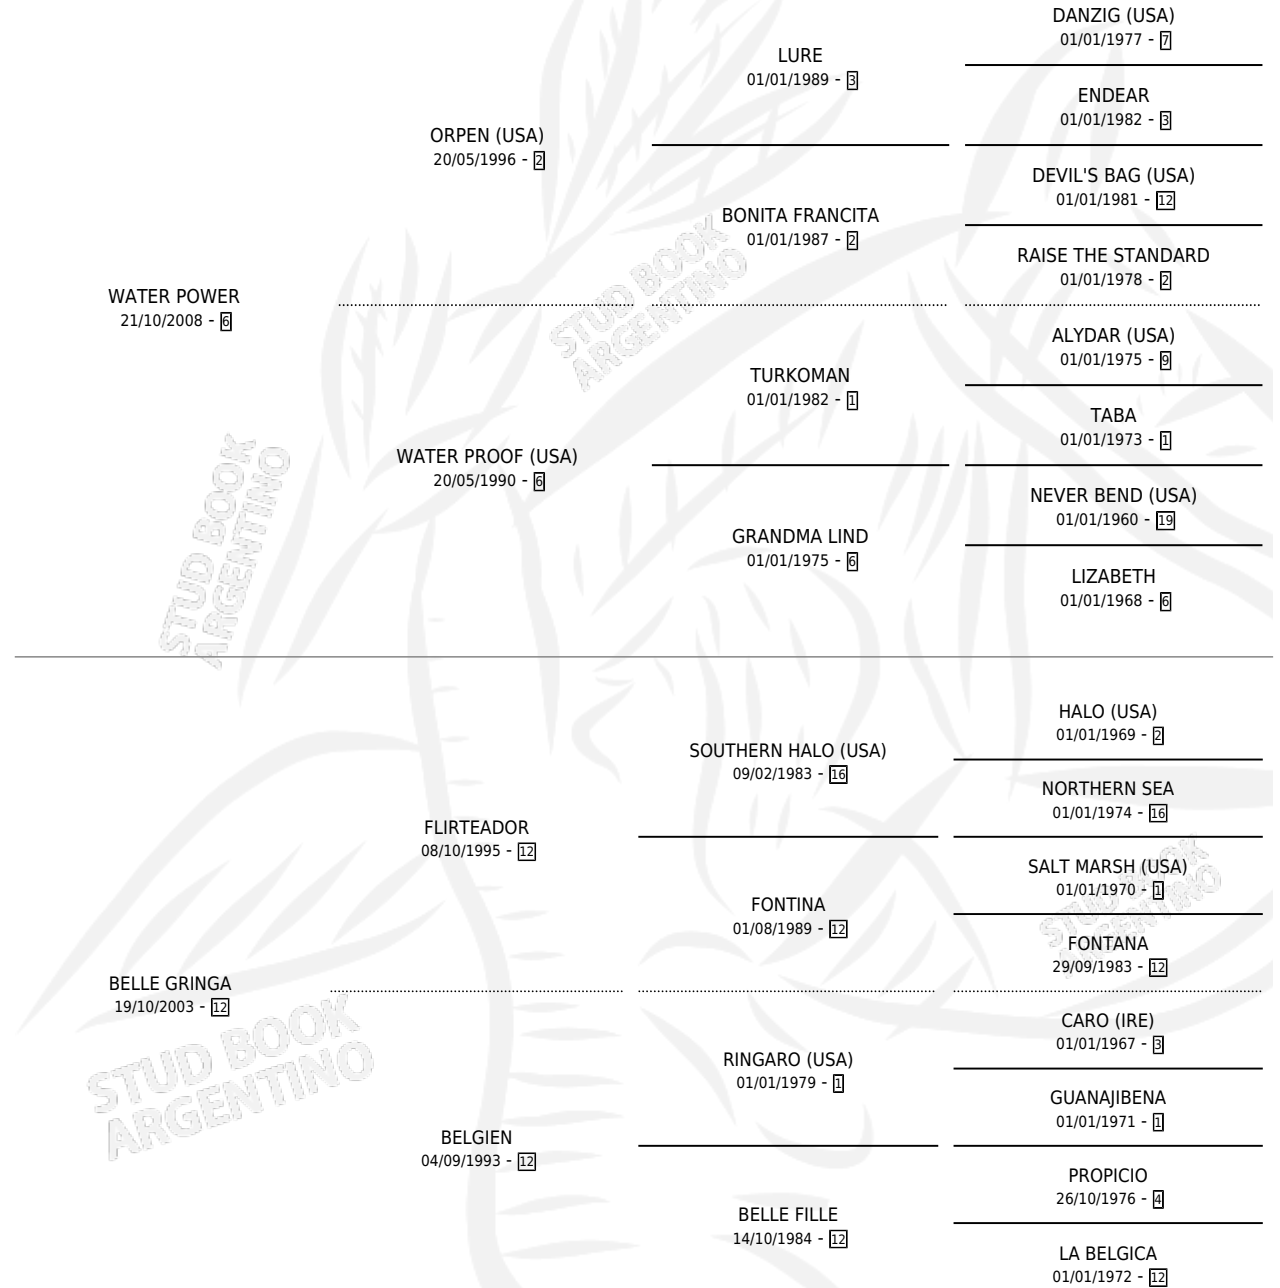

EL ENSAYISTA

por WATER POWER y BELLE GRINGA por FLIRTEADOR

Argentina · Macho · Zaino · SP · 17/09/2015
Familia 12-e · Volumen 42

ESTADO

TIPIFICACIÓN SANGUÍNEA	X
TIPIFICACIÓN POR ADN	✓
PASAPORTE	✓
IDENTIFICACIÓN POR MICROCHIP	✓
REPRODUCTOR	X

Lugar de nacimiento: Juntos A La Par

Criador: Juntos A La Par

PEDIGREE

EL ENSAYISTA

Datos oficiales del Stud Book Argentino

Documento generado el 12/05/2026

studbook.org.ar