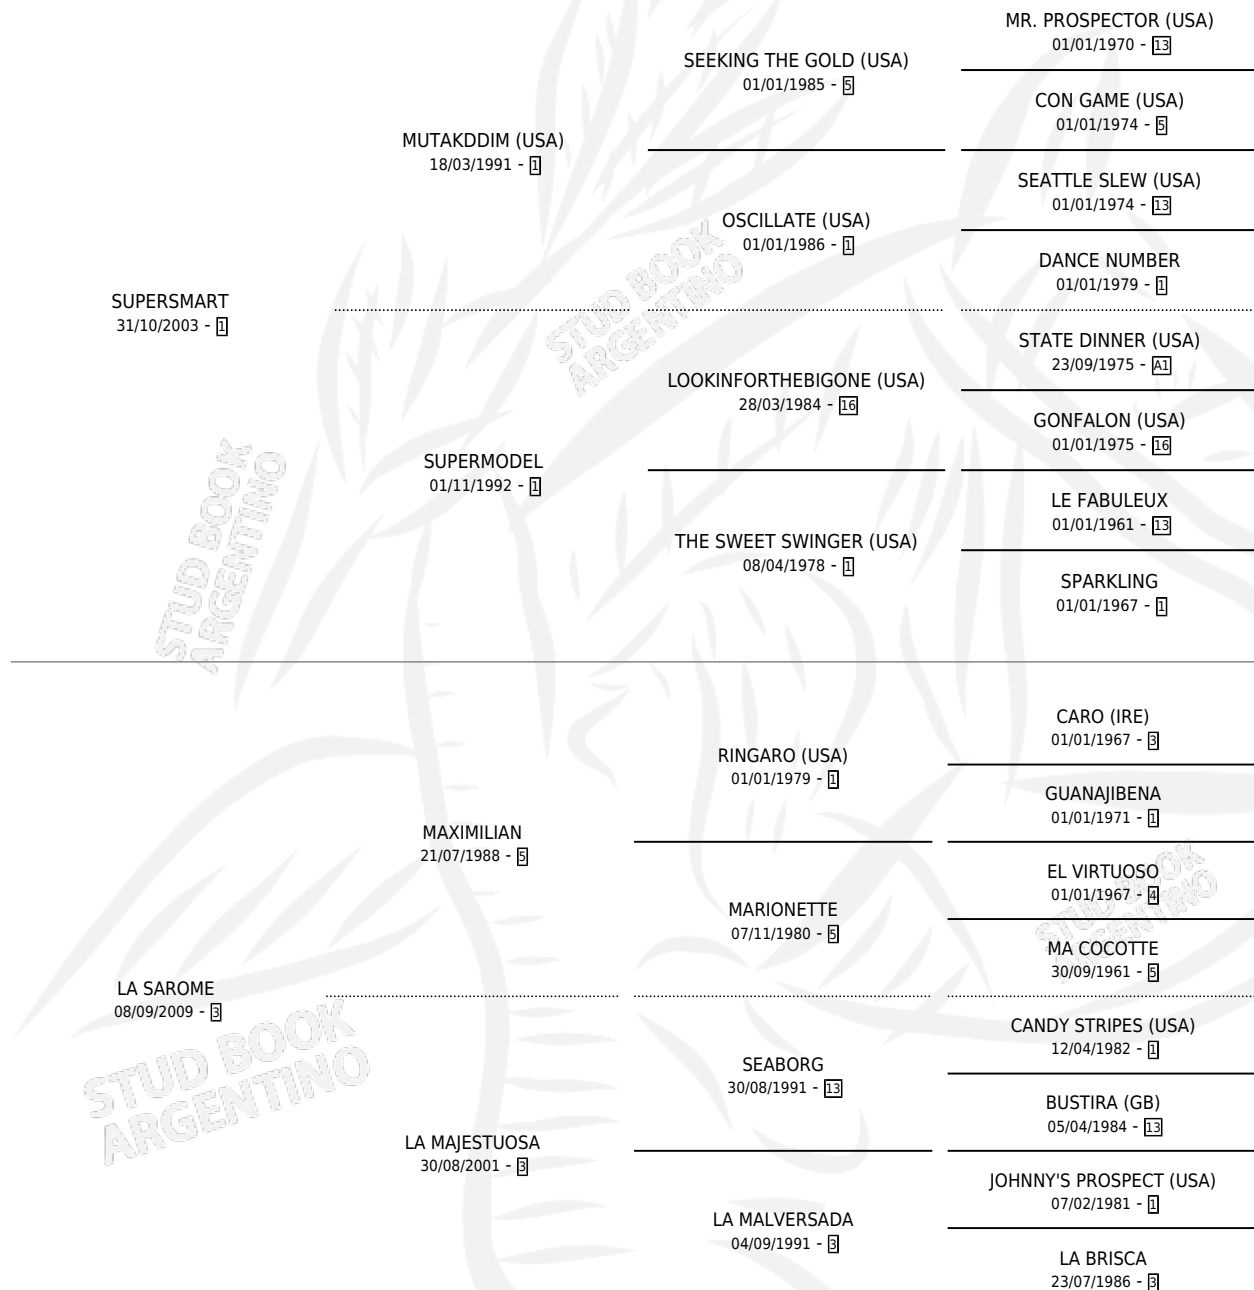

LADY MILAGROSA

por SUPERSMART y LA SAROME por MAXIMILIAN

Argentina · Hembra · Alazan · SP · 15/10/2015
Familia 3-h · Volumen 42

ESTADO

TIPIFICACIÓN SANGUÍNEA	X
TIPIFICACIÓN POR ADN	✓
PASAPORTE	✓
IDENTIFICACIÓN POR MICROCHIP	✓
REPRODUCTOR	✓

Lugar de nacimiento: 25 De Julio

Criador: 25 De Julio

~

HIJOS

	MACHOS	HEMBRAS
1 NACIERON	1	0

SIN ACTUACIONES

PEDIGREE

CAMPAÑA

Solo carreras oficiales de Argentina

POR EDAD

EDAD	CC	1°	2°	3°	4°	5°	NP	CLC	CLG	CLCG1	CLGG1	IMPORTE	GANANCIA / CC
5 AÑOS	4	1	0	0	0	0	3	0	0	0	0	\$120,000	\$30,000
6 AÑOS	4	0	0	0	0	0	4	0	0	0	0	\$0	\$0
TOTALES	8	1	0	0	0	0	7	0	0	0	0	\$120,000	\$15,000
%		12.5%	0.0%	0.0%	0.0%	0.0%	87.5%	0.0%	0.0%	0.0%	0.0%		