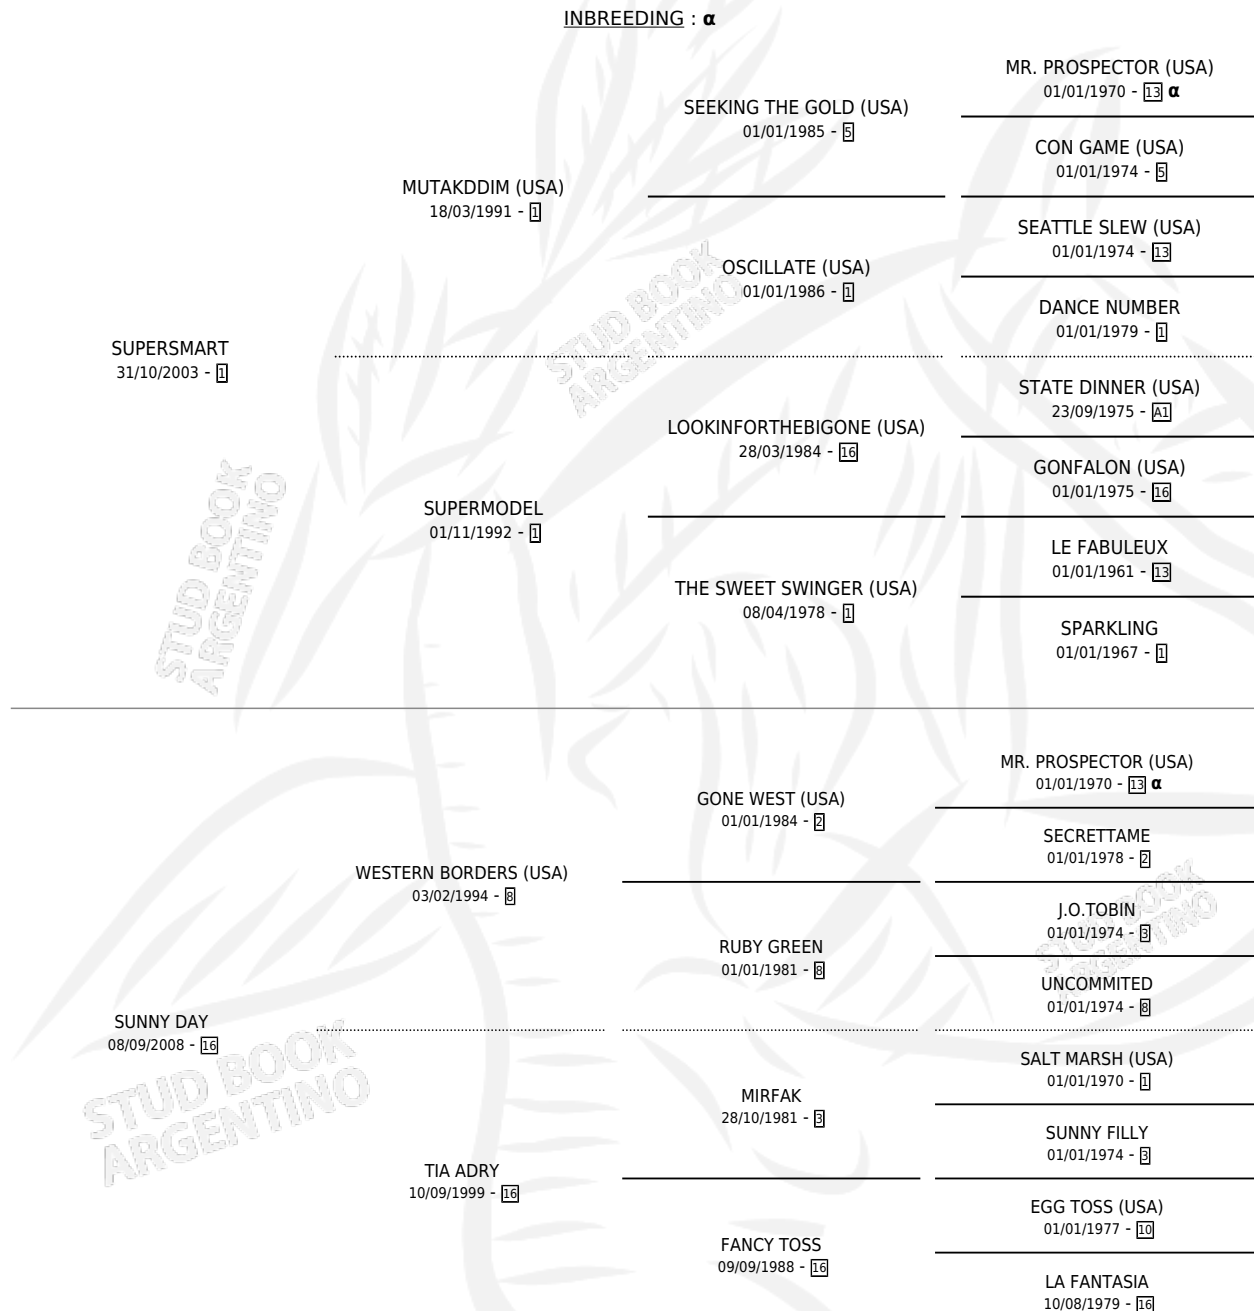

SUPER SUNNY

por SUPERSMART y SUNNY DAY por WESTERN BORDERS (USA)

Argentina · Hembra · Zaino · SP · 17/10/2015
Familia 16 · Volumen 42

ESTADO

TIPIFICACIÓN SANGUÍNEA	X
TIPIFICACIÓN POR ADN	✓
PASAPORTE	✓
IDENTIFICACIÓN POR MICROCHIP	✓
REPRODUCTOR	✓

Lugar de nacimiento: 25 De Julio
Criador: 25 De Julio

~

HIJOS

	MACHOS	HEMBRAS
1 NACIERON	1	0
SIN ACTUACIONES		

PEDIGREE

INBREEDING : α

CAMPAÑA

Solo carreras oficiales de Argentina