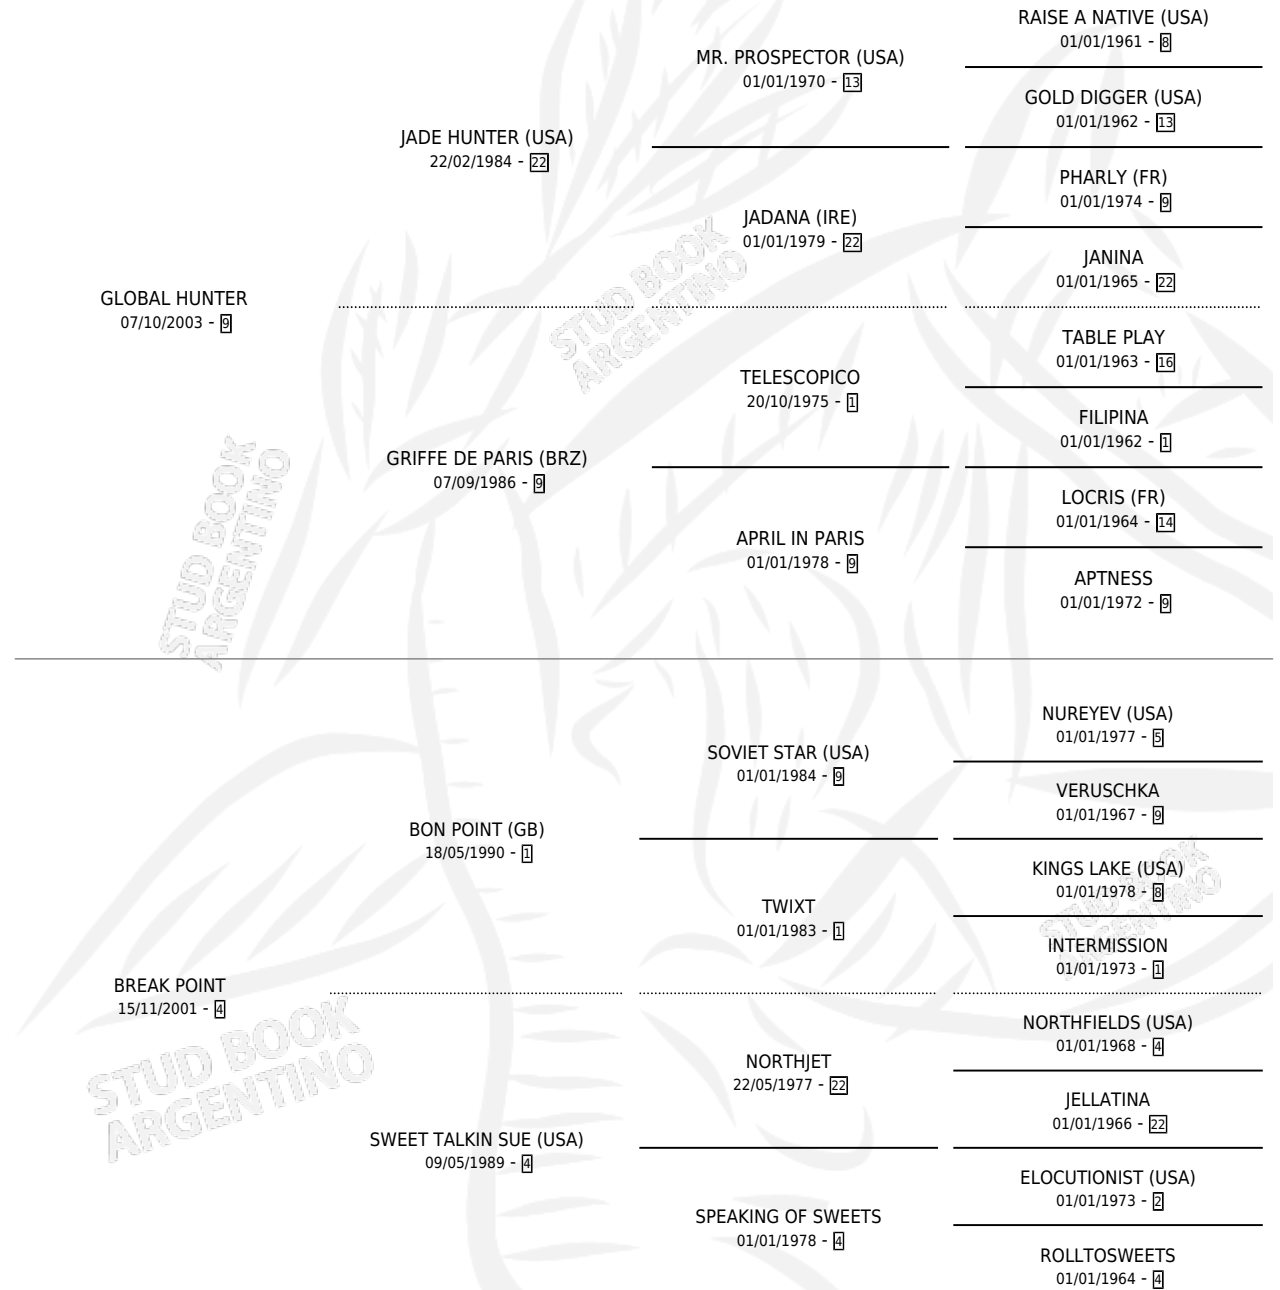

FOTY

por **GLOBAL HUNTER** y **BREAK POINT** por **BON POINT**
(GB)

Argentina · Hembra · Zaino Colorado · SP · 03/10/2015
Familia 4 · Volumen 42

ESTADO

TIPIFICACIÓN SANGUÍNEA	X
TIPIFICACIÓN POR ADN	✓
PASAPORTE	✓
IDENTIFICACIÓN POR MICROCHIP	✓
REPRODUCTOR	✓

Lugar de nacimiento: Cañada Rica

Criador: Cañada Rica

~

HIJOS

	MACHOS	HEMBRAS
1 NACIERON	0	1
SIN ACTUACIONES		

PEDIGREE

CAMPAÑA

Solo carreras oficiales de Argentina