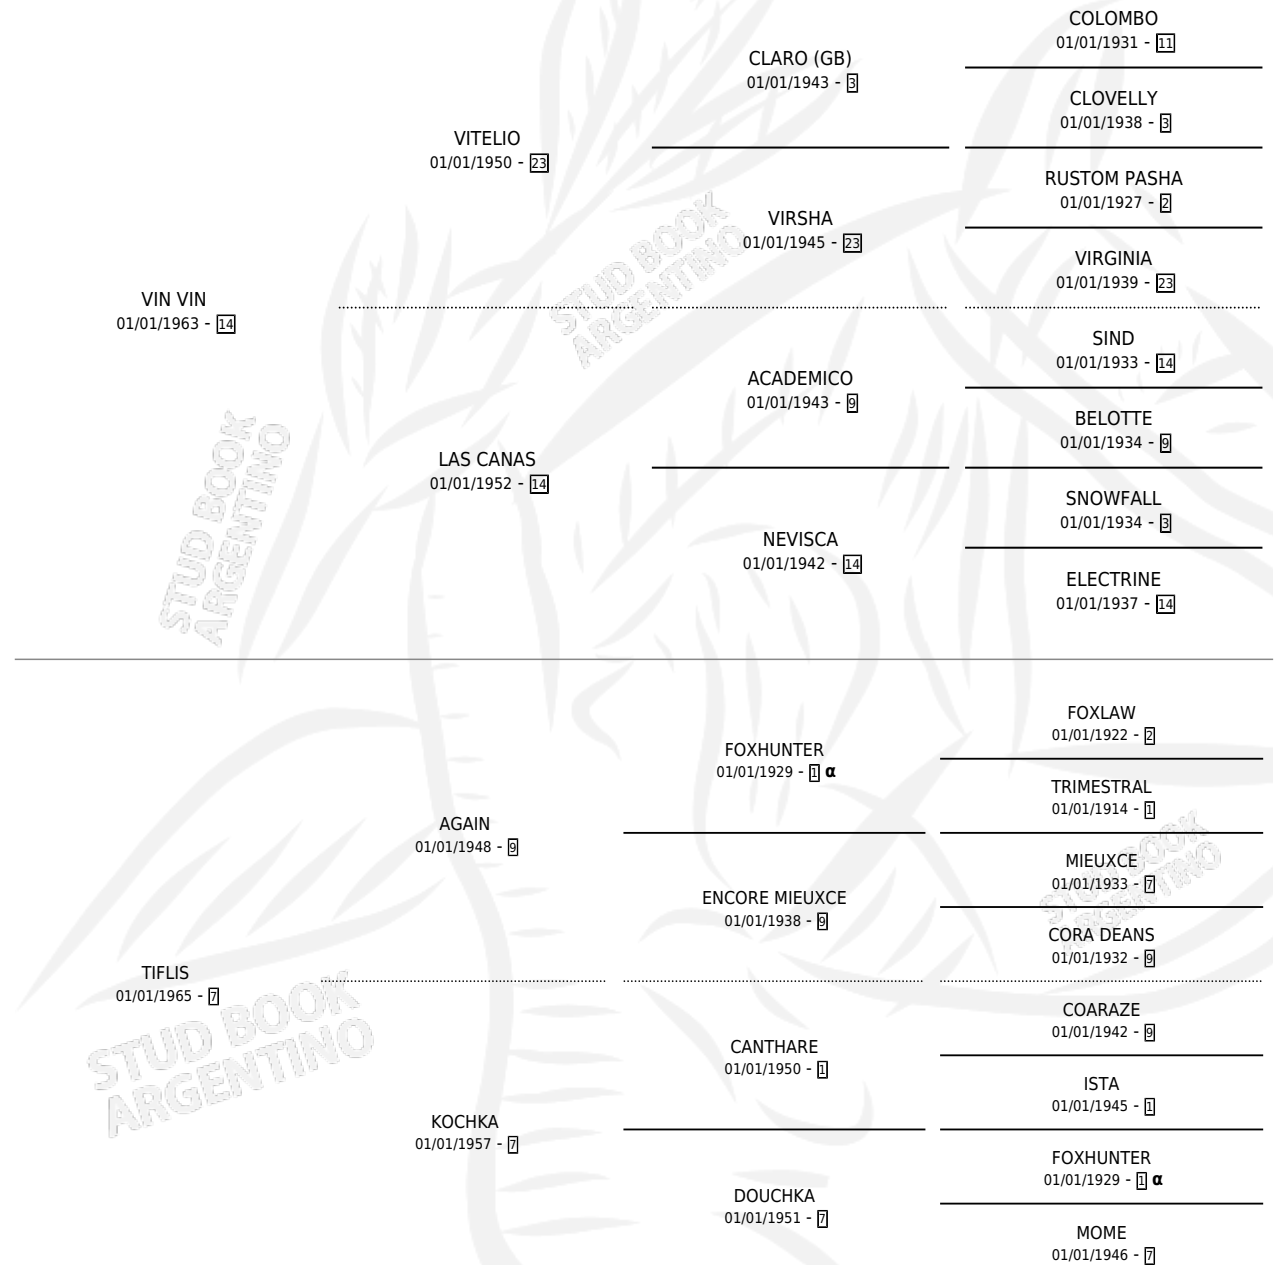

VINFLIS

por VIN VIN y TIFLIS por AGAIN

Argentina · Macho · Zaino Doradillo · SP · 01/01/1976
Familia 7 · Volumen 29

ESTADO

TIPIFICACIÓN SANGUÍNEA	✓
TIPIFICACIÓN POR ADN	X
PASAPORTE	X
IDENTIFICACIÓN POR MICROCHIP	X
REPRODUCTOR	✓

Lugar de nacimiento: Campo particular

Criador: Sin dato

~

HIJOS

	MACHOS	HEMBRAS
33 NACIERON	17	16
7 CORRIERON	4	3

SIN ACTUACIONES

PEDIGREE

INBREEDING : α

CAMPAÑA

Solo carreras oficiales de Argentina

POR EDAD

EDAD	CC	1°	2°	3°	4°	5°	NP	CLC	CLG	CLCG1	CLGG1	IMPORTE	GANANCIA / CC
4 AÑOS	1	1	0	0	0	0	0	0	0	0	0	\$0	\$0
5 AÑOS	1	1	0	0	0	0	0	0	0	0	0	\$0	\$0
7 AÑOS	1	1	0	0	0	0	0	0	0	0	0	\$0	\$0
TOTALES	3	3	0	0	0	0	0	0	0	0	0	\$0	\$0
%		100%	0.0%	0.0%	0.0%	0.0%	0.0%	0.0%	0.0%	0.0%	0.0%		