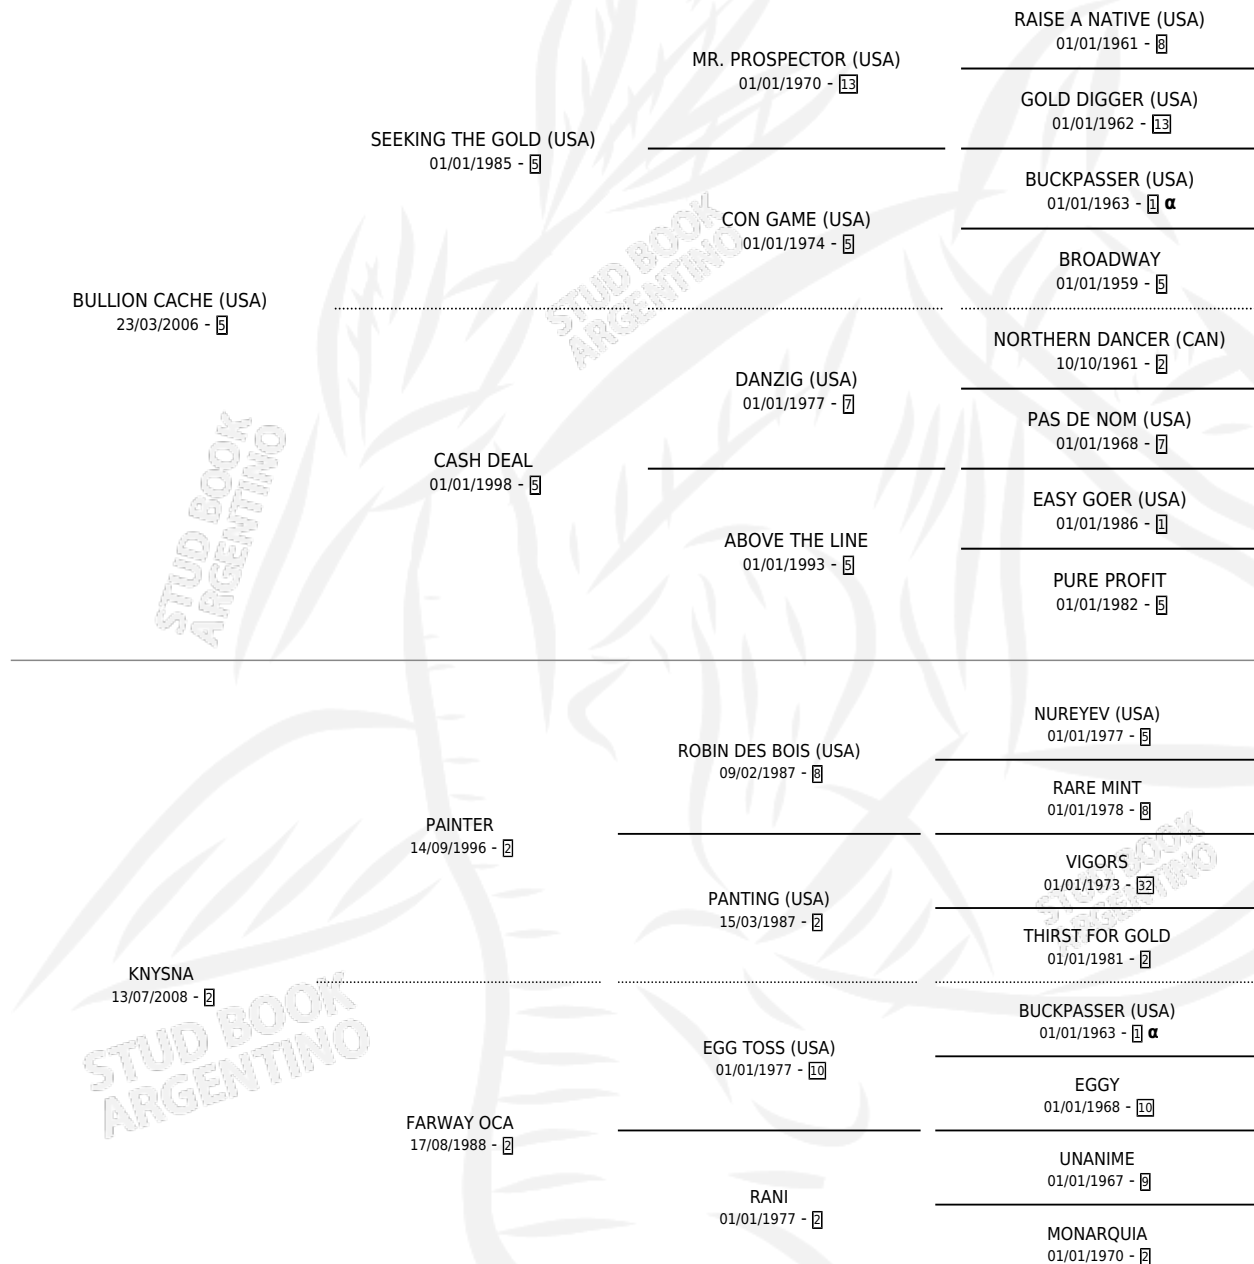

KNYSMA D'CACHE

por **BULLION CACHE (USA)** y **KNYSNA** por **PAINTER**

Argentina · Hembra · Zaino · SP · 10/10/2015
Familia 2-u · Volumen 42

ESTADO

TIPIFICACIÓN SANGUÍNEA	X
TIPIFICACIÓN POR ADN	X
PASAPORTE	X
IDENTIFICACIÓN POR MICROCHIP	X
REPRODUCTOR	X

Lugar de nacimiento: Kilimanjaro

Criador: Kilimanjaro

PEDIGREE

INBREEDING : α

KNYSMA D'CACHE

Datos oficiales del Stud Book Argentino

Documento generado el 23/04/2026

studbook.org.ar