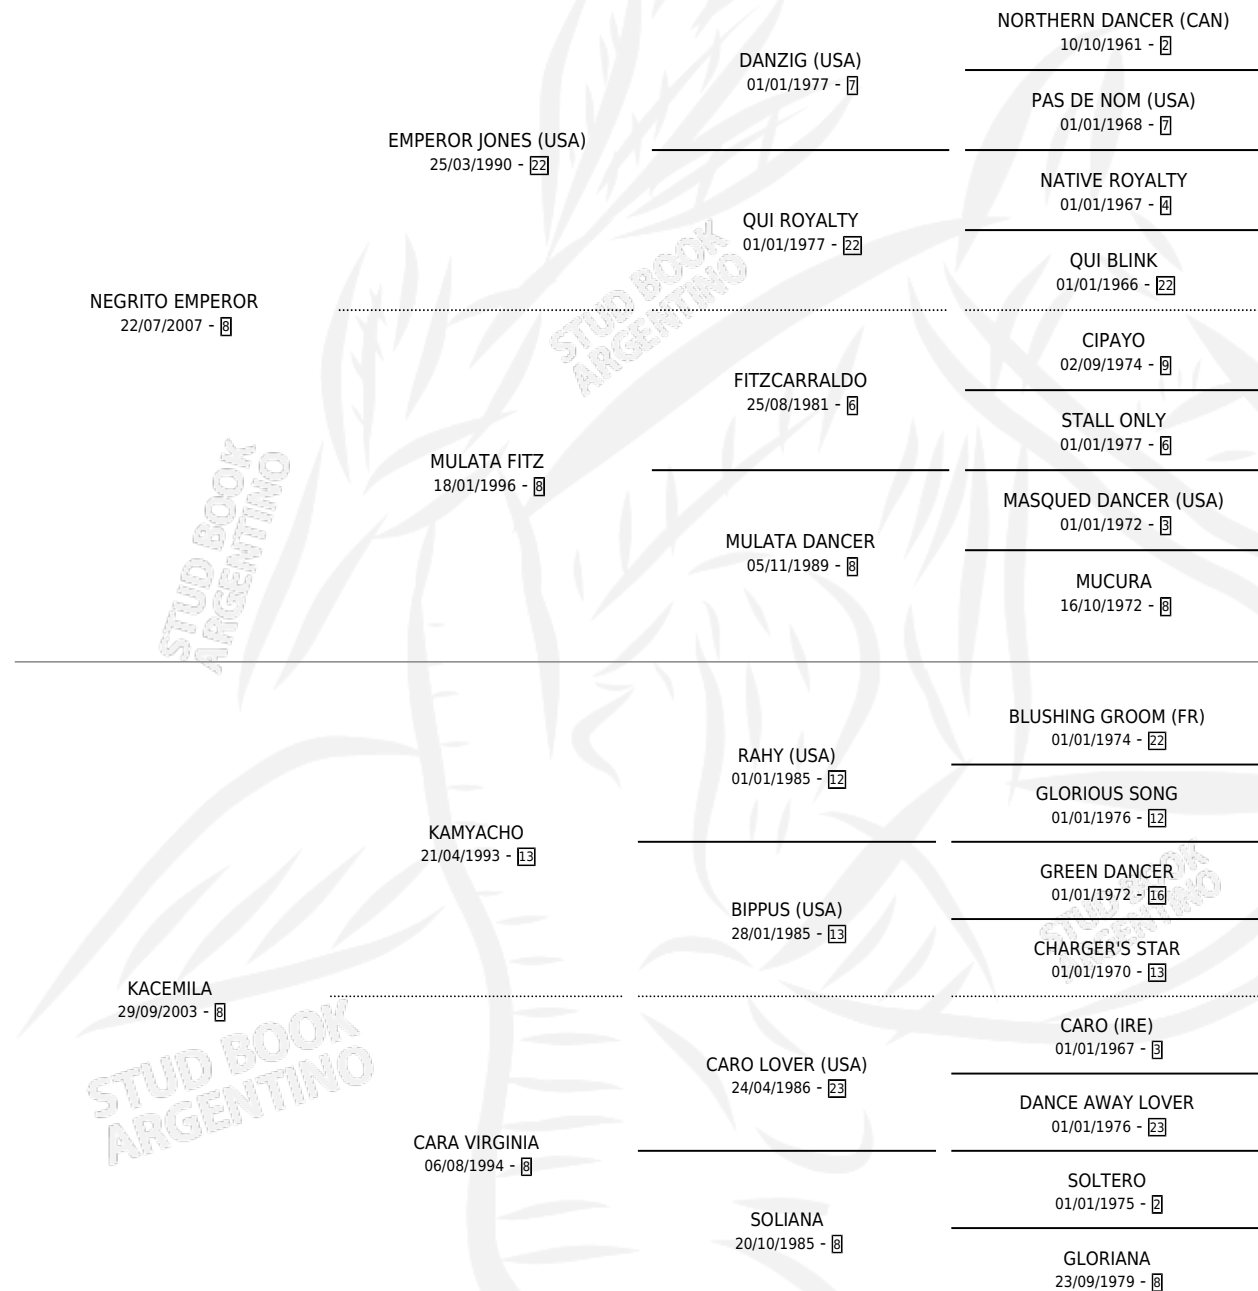

PURA INDIA D'CACHE

por **NEGRITO EMPEROR** y **KACEMILA** por **KAMYACHO**

Argentina · Hembra · Zaino · SP · 06/10/2015
Familia 8-c · Volumen 42

ESTADO

TIPIFICACIÓN SANGUÍNEA	X
TIPIFICACIÓN POR ADN	X
PASAPORTE	X
IDENTIFICACIÓN POR MICROCHIP	X
REPRODUCTOR	X

Lugar de nacimiento: Kilimanjaro

Criador: Kilimanjaro

PEDIGREE

PURA INDIA D'CACHE

Datos oficiales del Stud Book Argentino

Documento generado el 10/05/2026

studbook.org.ar