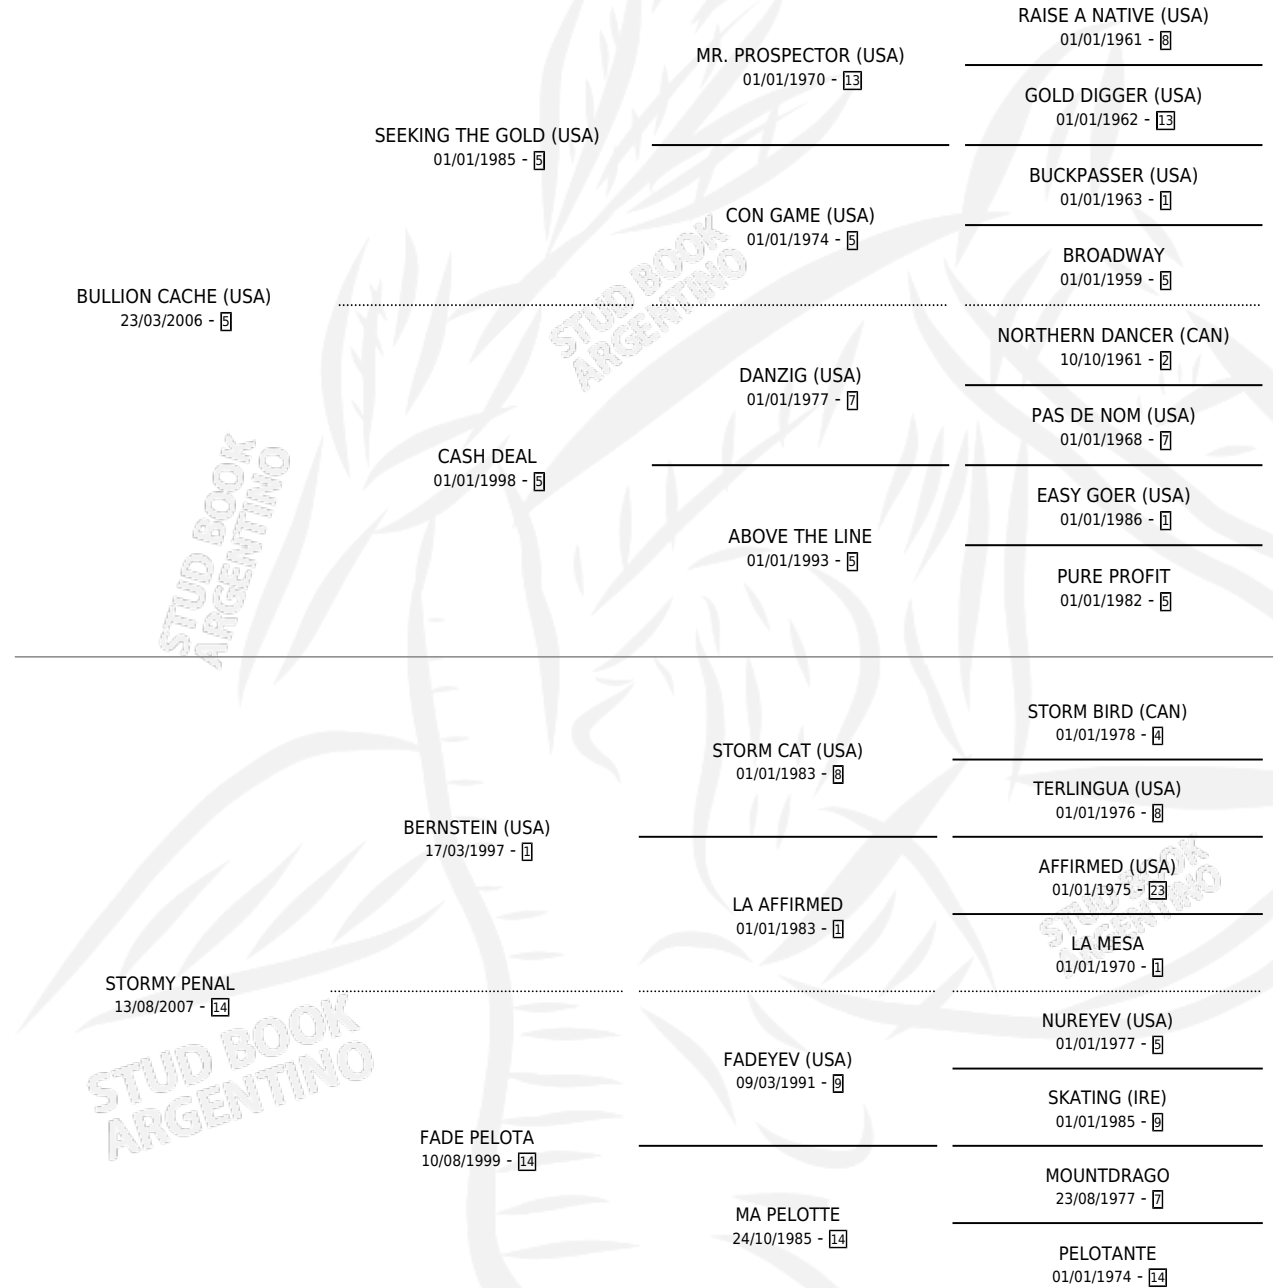

ELENA D'CACHE

por **BULLION CACHE (USA)** y **STORMY PENAL** por **BERNSTEIN (USA)**

Argentina · Hembra · Zaino · SP · 07/10/2015
Familia 14-c · Volumen 42

ESTADO

TIPIFICACIÓN SANGUÍNEA	X
TIPIFICACIÓN POR ADN	X
PASAPORTE	X
IDENTIFICACIÓN POR MICROCHIP	X
REPRODUCTOR	X

Lugar de nacimiento: Kilimanjaro

Criador: Kilimanjaro

PEDIGREE