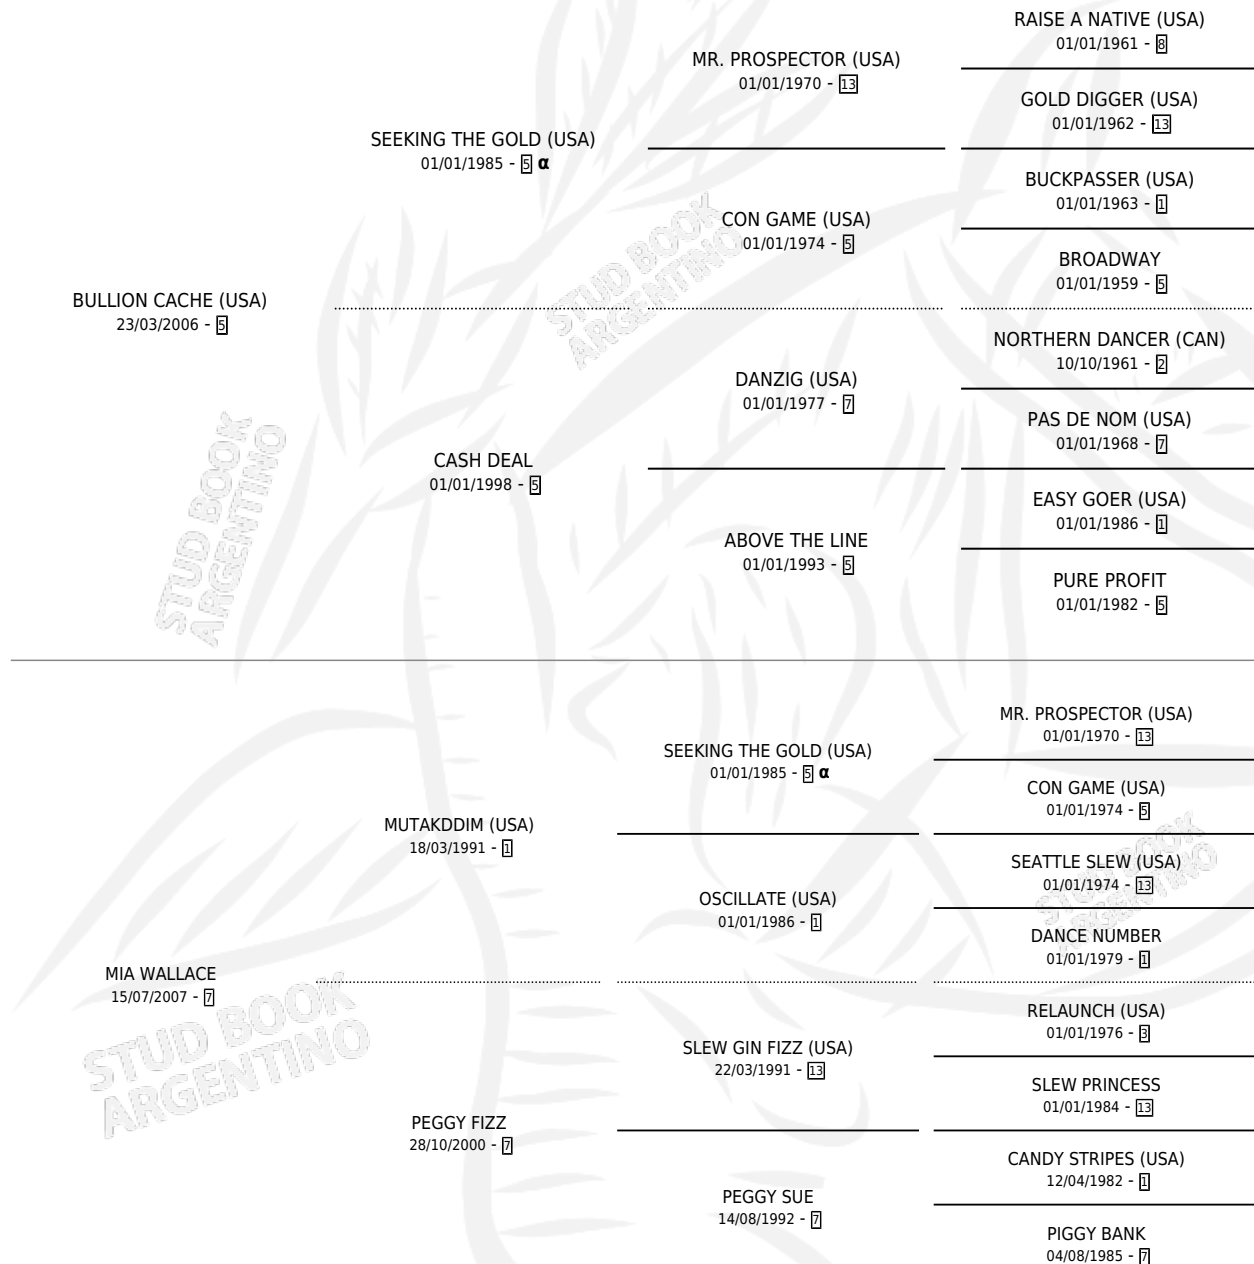

FANTASTICA D'CACHE

por **BULLION CACHE (USA)** y **MIA WALLACE** por **MUTAKDDIM (USA)**

Argentina · Hembra · Zaino · SP · 30/09/2015
Familia 7 · Volumen 42

ESTADO

TIPIFICACIÓN SANGUÍNEA	X
TIPIFICACIÓN POR ADN	X
PASAPORTE	X
IDENTIFICACIÓN POR MICROCHIP	X
REPRODUCTOR	X

Lugar de nacimiento: Kilimanjaro
Criador: Kilimanjaro

PEDIGREE

INBREEDING : α

FANTASTICA D'CACHE

Datos oficiales del Stud Book Argentino

Documento generado el 10/05/2026

studbook.org.ar