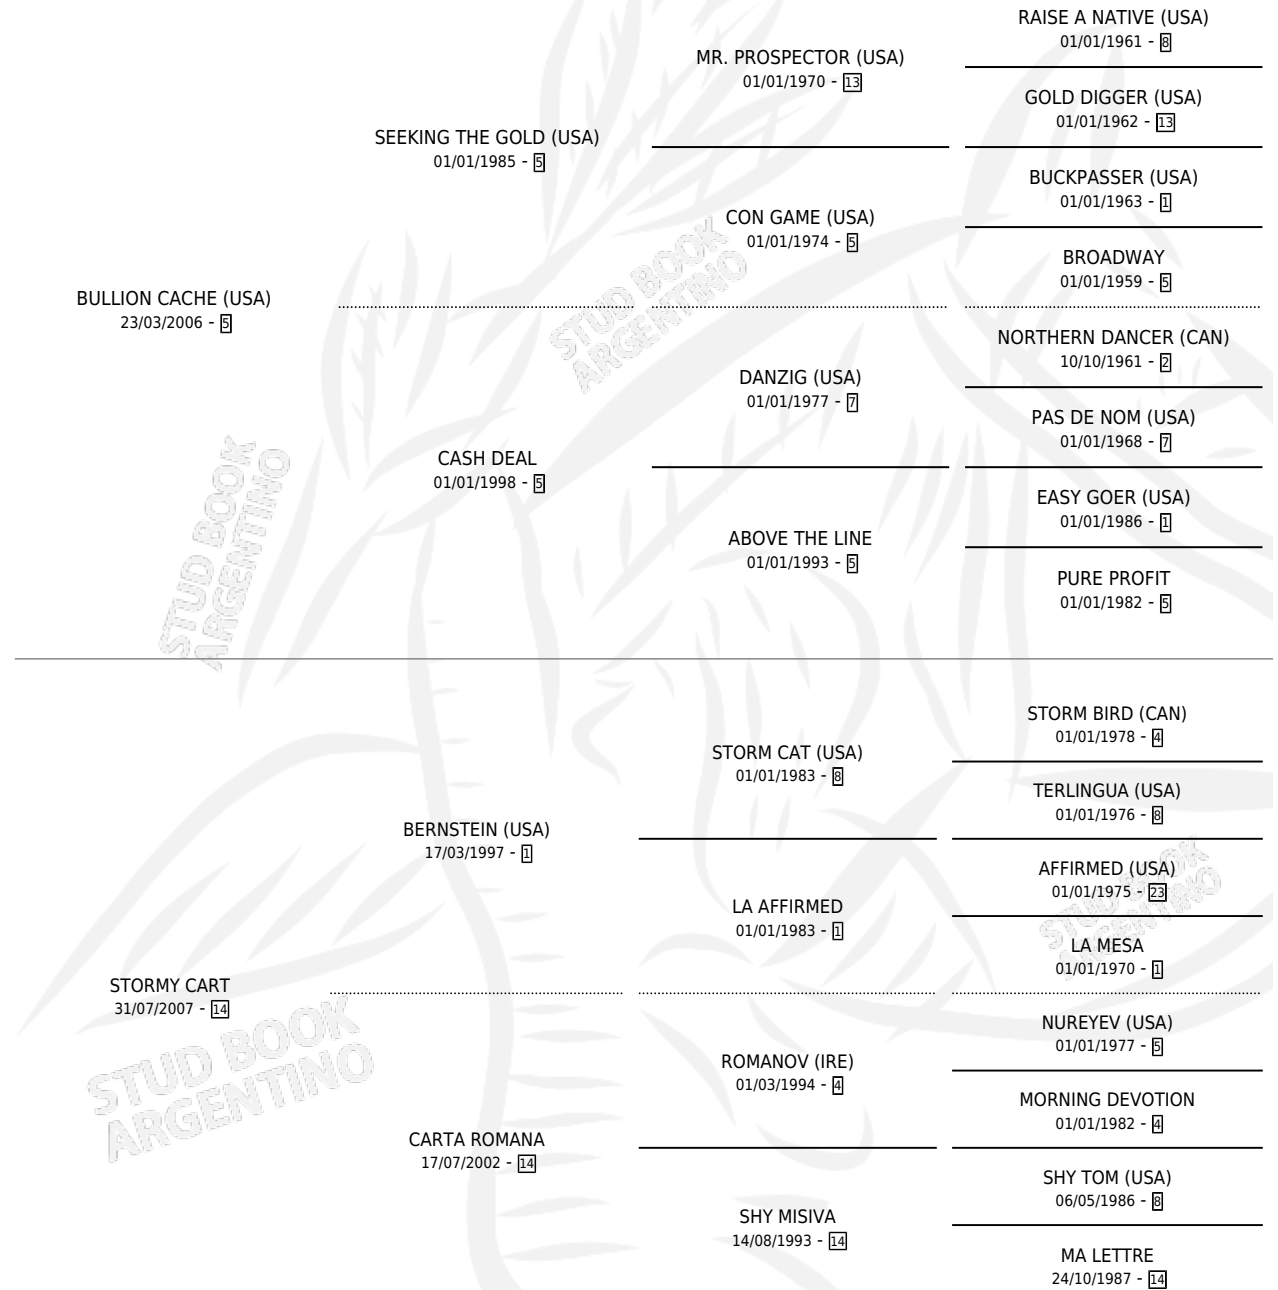

CAMPESINA D'CACHE

por **BULLION CACHE (USA)** y **STORMY CART** por **BERNSTEIN (USA)**

Argentina · Hembra · Zaino · SP · 25/09/2015
Familia 14 · Volumen 42

ESTADO

TIPIFICACIÓN SANGUÍNEA	X
TIPIFICACIÓN POR ADN	X
PASAPORTE	X
IDENTIFICACIÓN POR MICROCHIP	X
REPRODUCTOR	X

Lugar de nacimiento: Kilimanjaro

Criador: Kilimanjaro

PEDIGREE

CAMPESINA D'CACHE

Datos oficiales del Stud Book Argentino

Documento generado el 09/06/2026

studbook.org.ar