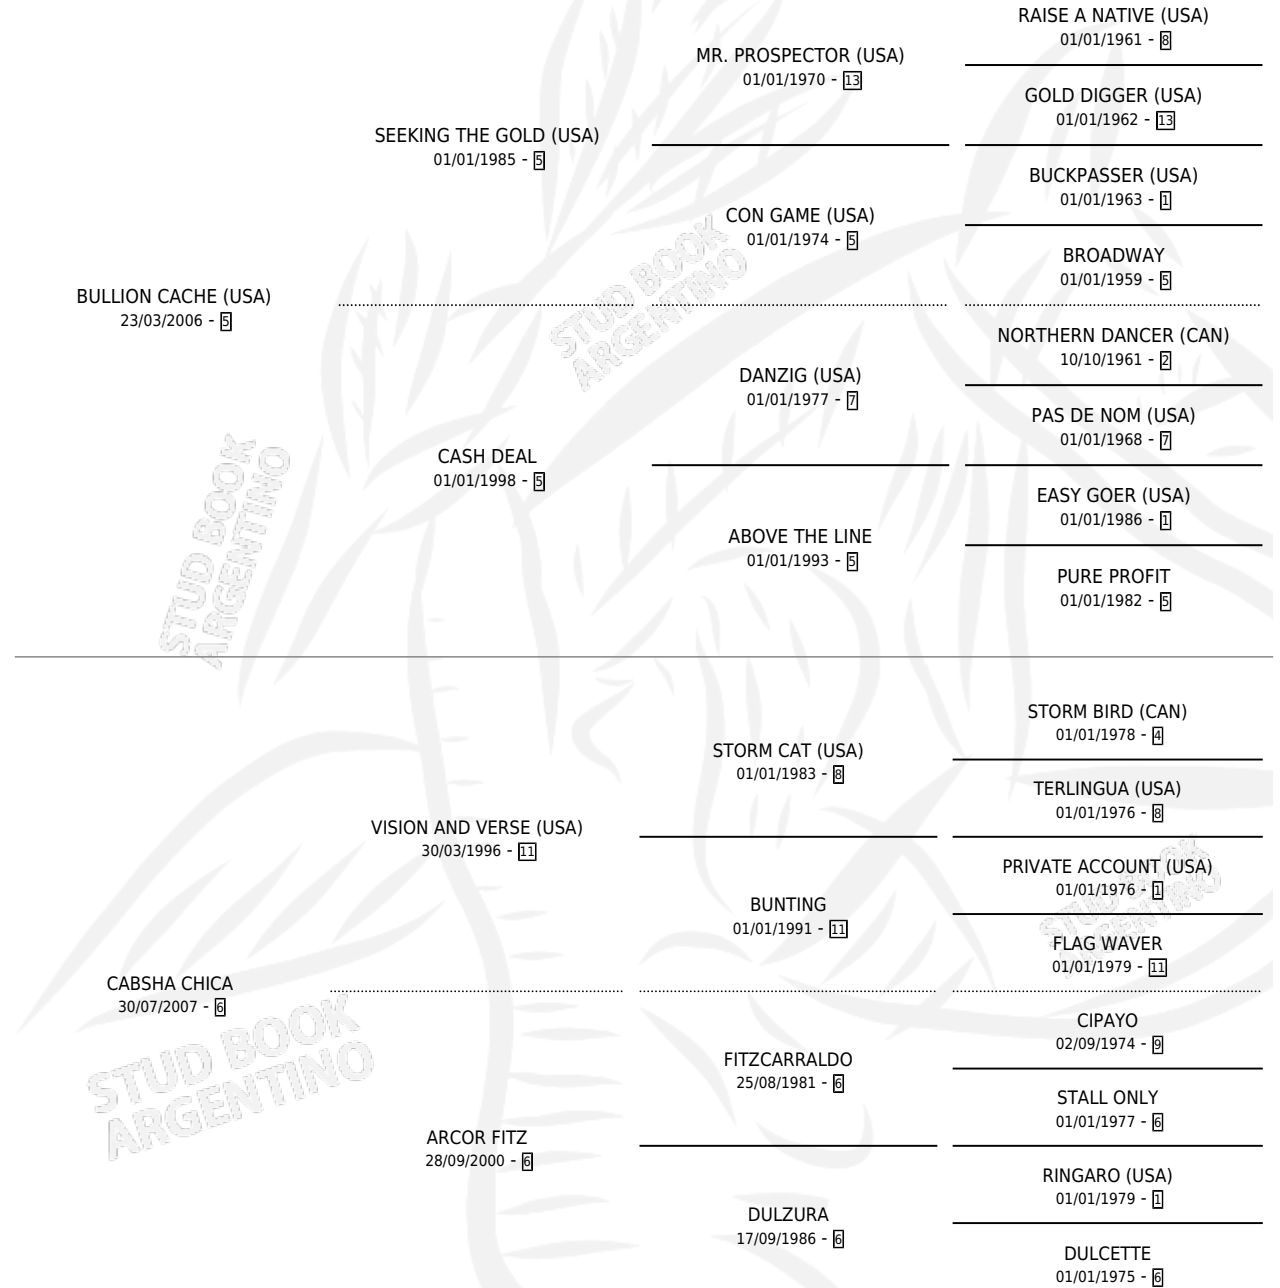

CABSHA D'CACHE

por **BULLION CACHE (USA)** y **CABSHA CHICA** por **VISION AND VERSE (USA)**

Argentina · Hembra · Zaino · SP · 10/10/2015
Familia 6-a · Volumen 42

ESTADO

TIPIFICACIÓN SANGUÍNEA	X
TIPIFICACIÓN POR ADN	X
PASAPORTE	X
IDENTIFICACIÓN POR MICROCHIP	X
REPRODUCTOR	X

Lugar de nacimiento: Kilimanjaro

Criador: Kilimanjaro

PEDIGREE

CABSHA D'CACHE

Datos oficiales del Stud Book Argentino

Documento generado el 14/05/2026

studbook.org.ar