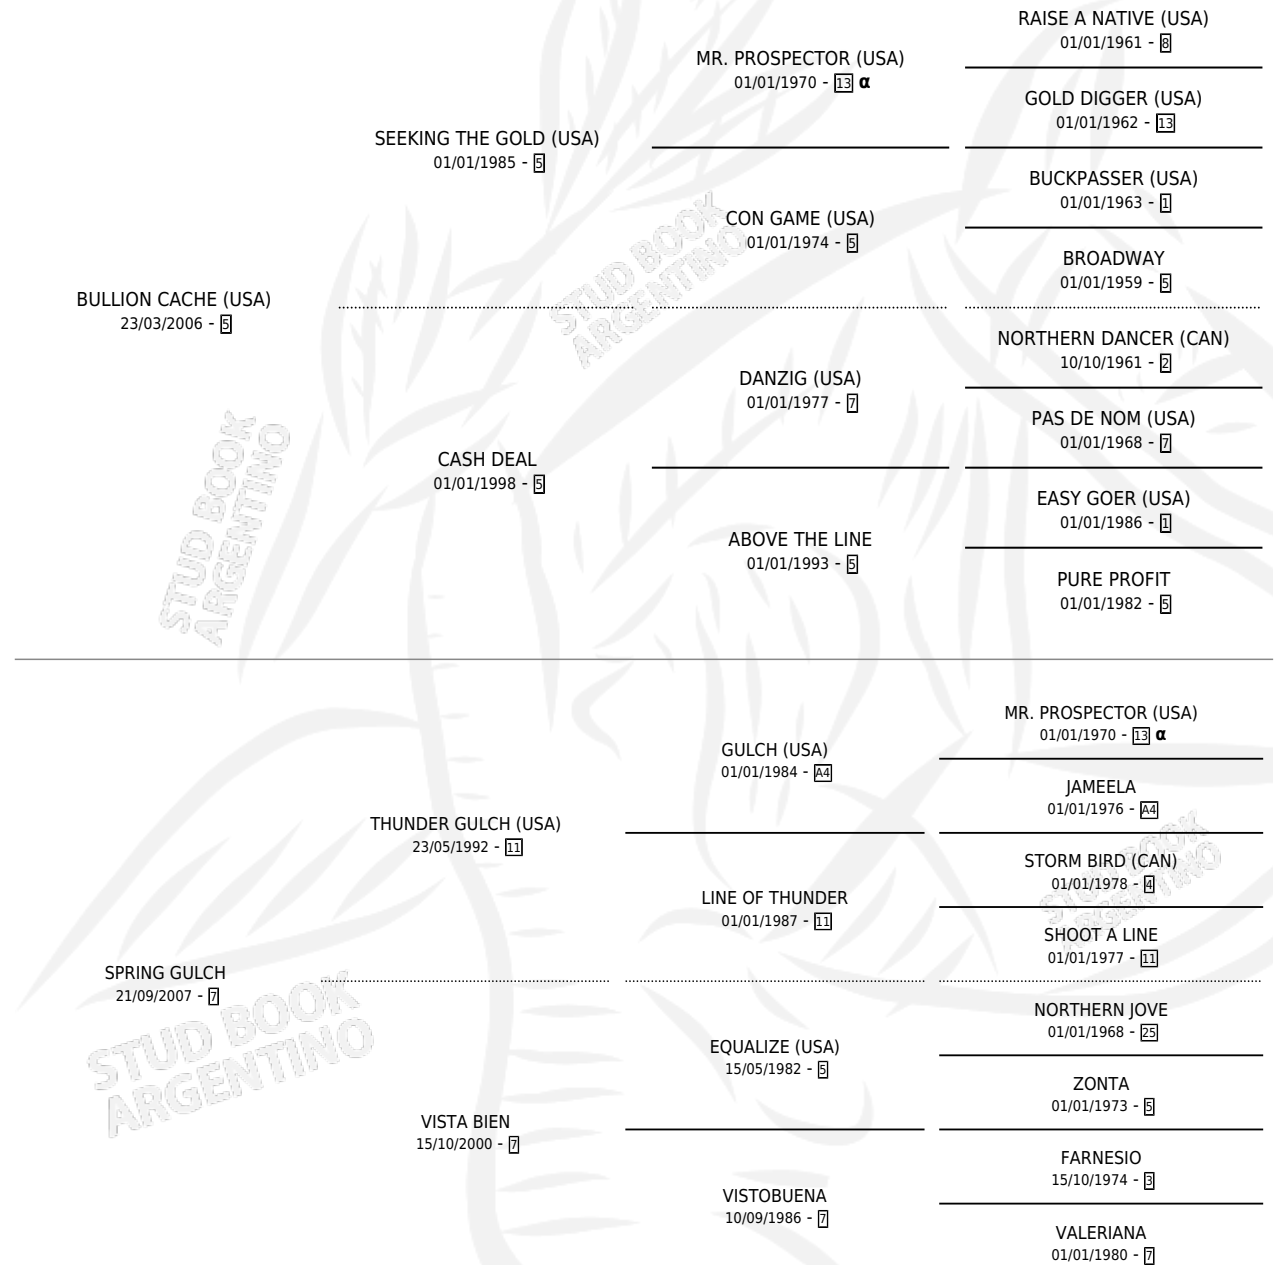

# SPRING D'CACHE

por **BULLION CACHE (USA)** y **SPRING GULCH** por  
**THUNDER GULCH (USA)**

Argentina · Hembra · Zaino · SP · 18/09/2015  
Familia 7 · Volumen 42

## ESTADO

TIPIFICACIÓN SANGUÍNEA	X
TIPIFICACIÓN POR ADN	X
PASAPORTE	X
IDENTIFICACIÓN POR MICROCHIP	X
REPRODUCTOR	X

**Lugar de nacimiento:** Kilimanjaro  
**Criador:** Kilimanjaro

## PEDIGREE

INBREEDING :  $\alpha$