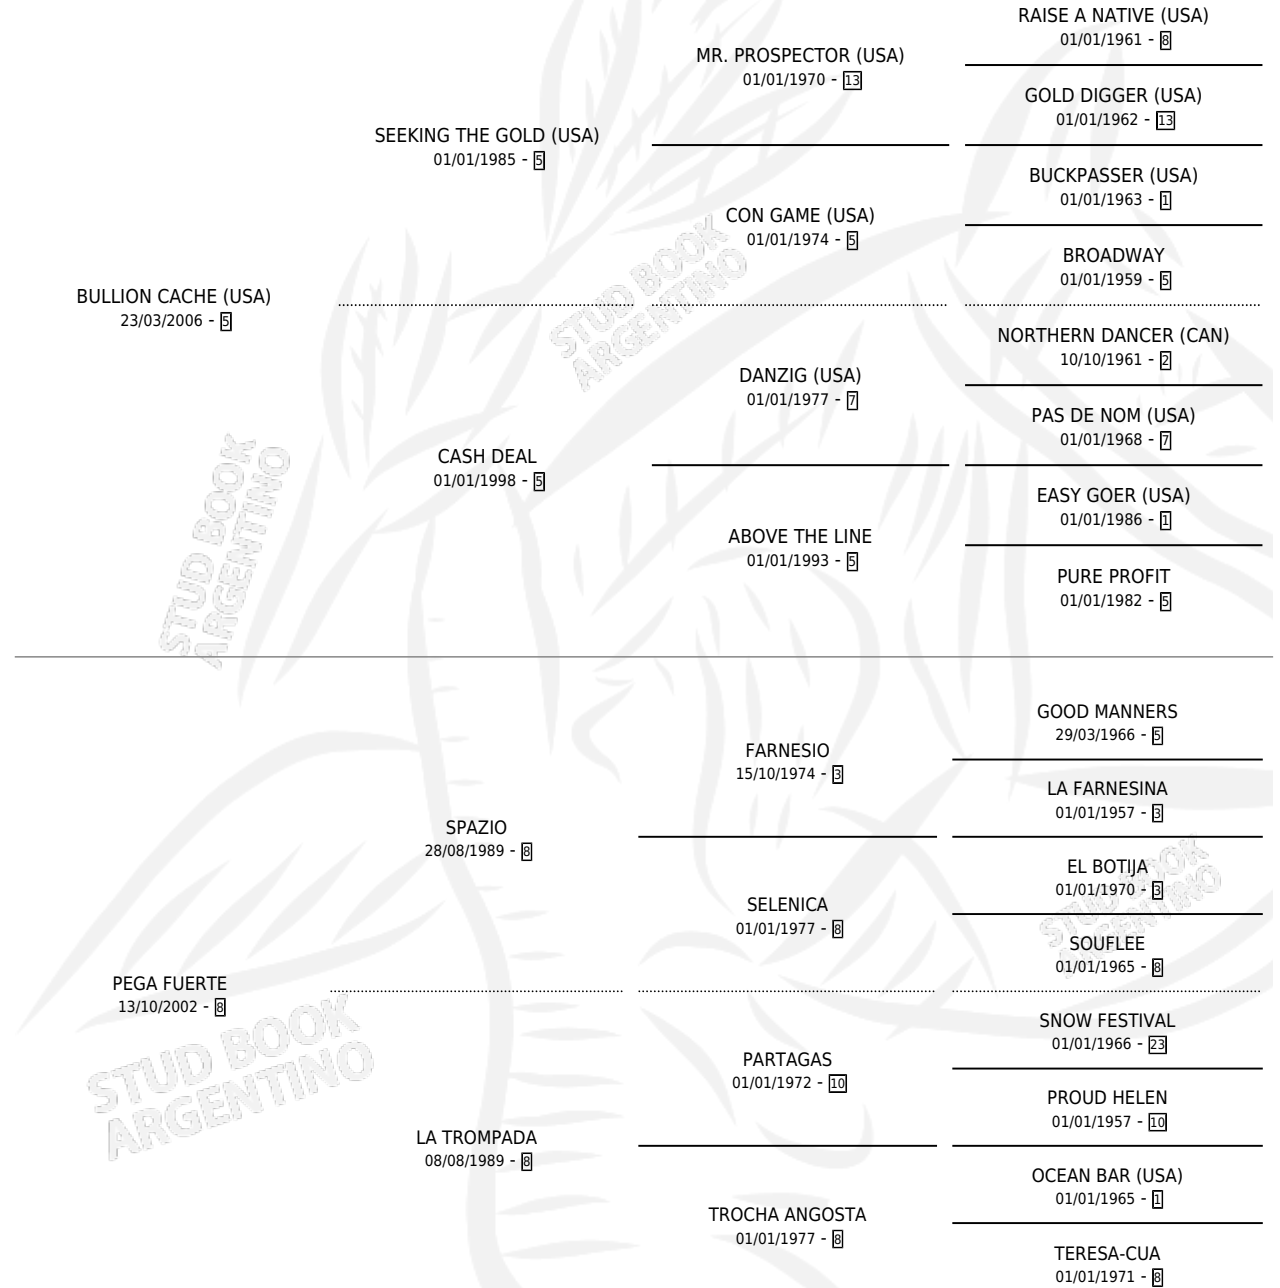

MISWAK D'BULLION

por **BULLION CACHE (USA)** y **PEGA FUERTE** por **SPAZIO**

Argentina · Macho · Zaino · SP · 03/10/2015
Familia 8-a · Volumen 42

ESTADO

TIPIFICACIÓN SANGUÍNEA	X
TIPIFICACIÓN POR ADN	X
PASAPORTE	X
IDENTIFICACIÓN POR MICROCHIP	X
REPRODUCTOR	X

Lugar de nacimiento: Kilimanjaro

Criador: Kilimanjaro

PEDIGREE

MISWAK D'BULLION

Datos oficiales del Stud Book Argentino

Documento generado el 15/05/2026

studbook.org.ar