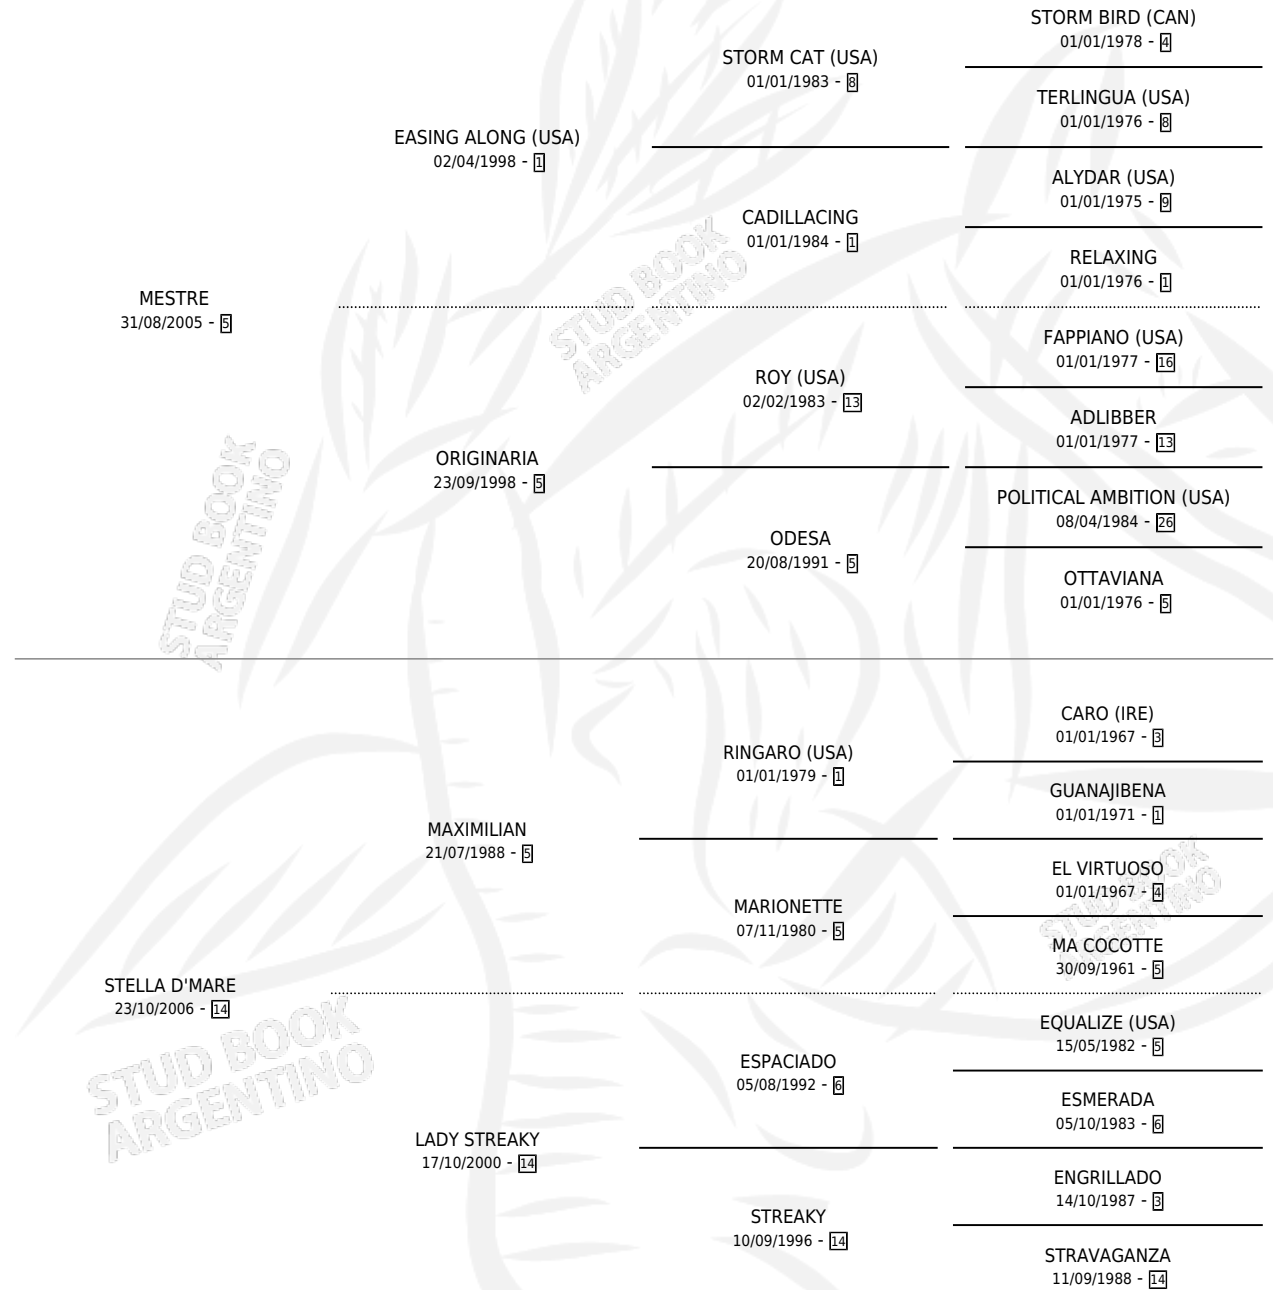

# LADY MESTRE

por MESTRE y STELLA D'MARE por MAXIMILIAN

Argentina · Hembra · Alazan o Tordillo · SP · 05/10/2015  
Familia 14-c · Volumen 42

## ESTADO

TIPIFICACIÓN SANGUÍNEA	X
TIPIFICACIÓN POR ADN	X
PASAPORTE	X
IDENTIFICACIÓN POR MICROCHIP	X
REPRODUCTOR	X

**Lugar de nacimiento:** El Vasco Dos

**Criador:** Sin dato

## PEDIGREE