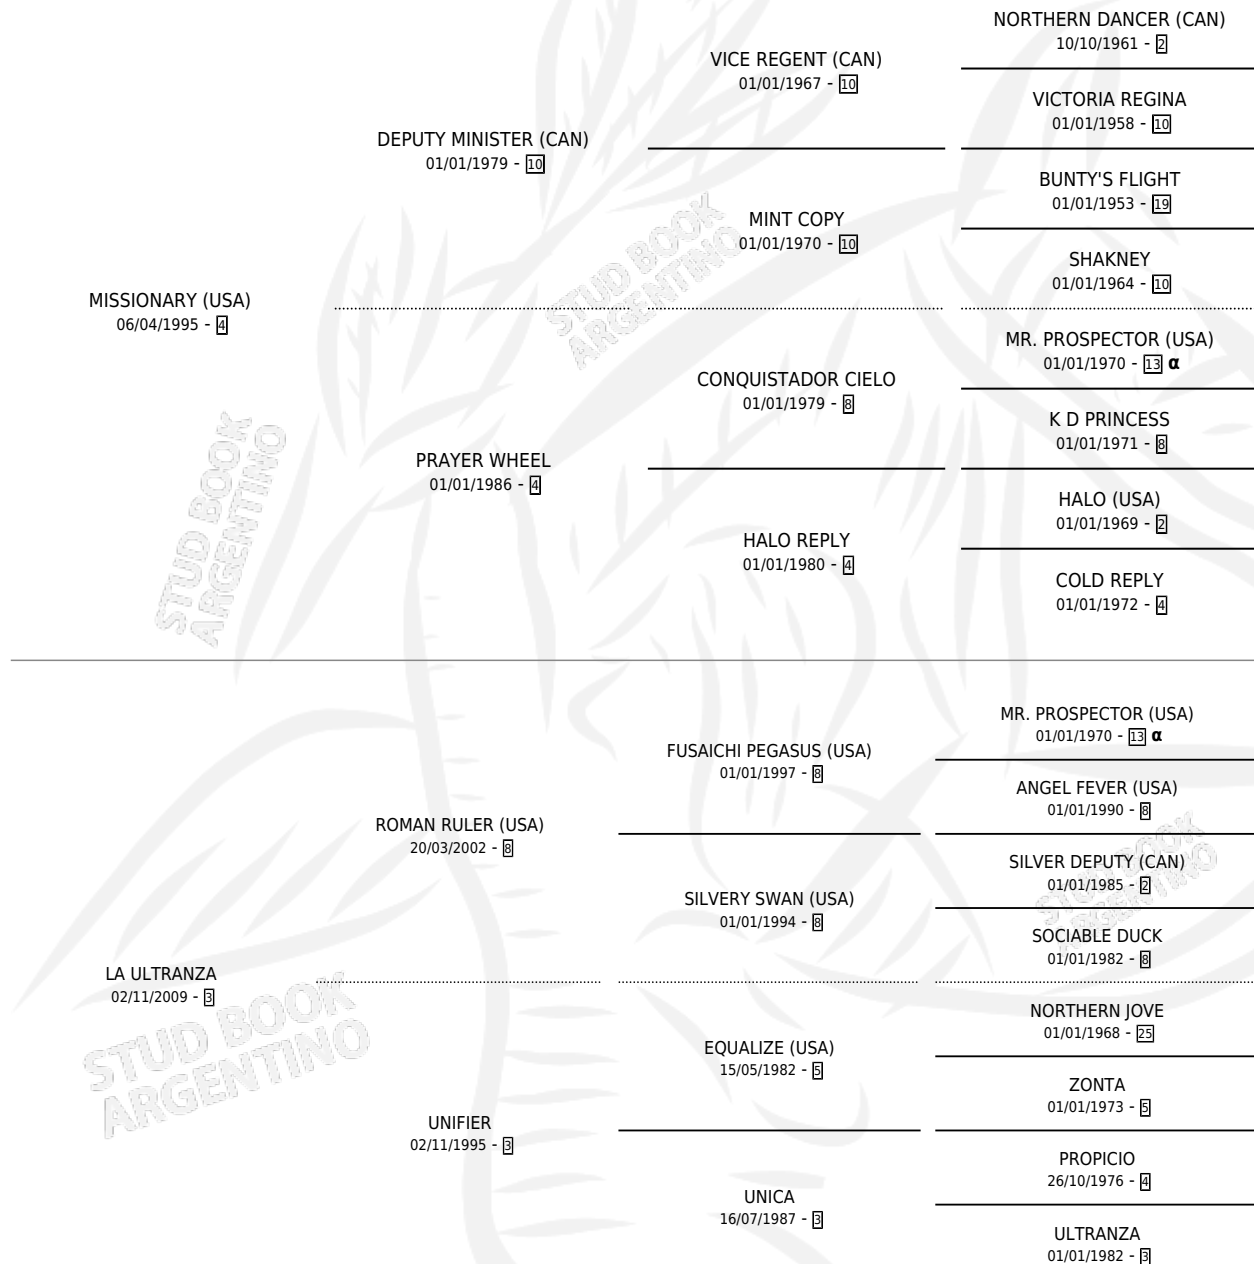

EL CONGRUENTE

por **MISSIONARY (USA)** y **LA ULTRANZA** por **ROMAN RULER (USA)**

Argentina · Macho · Zaino · SP · 08/10/2015
Familia 3-d · Volumen 42

ESTADO

TIPIFICACIÓN SANGUÍNEA	X
TIPIFICACIÓN POR ADN	X
PASAPORTE	X
IDENTIFICACIÓN POR MICROCHIP	X
REPRODUCTOR	X

Lugar de nacimiento: Las Camelias
Criador: Las Camelias

PEDIGREE

INBREEDING : α

EL CONGRUENTE

Datos oficiales del Stud Book Argentino

Documento generado el 10/05/2026

studbook.org.ar