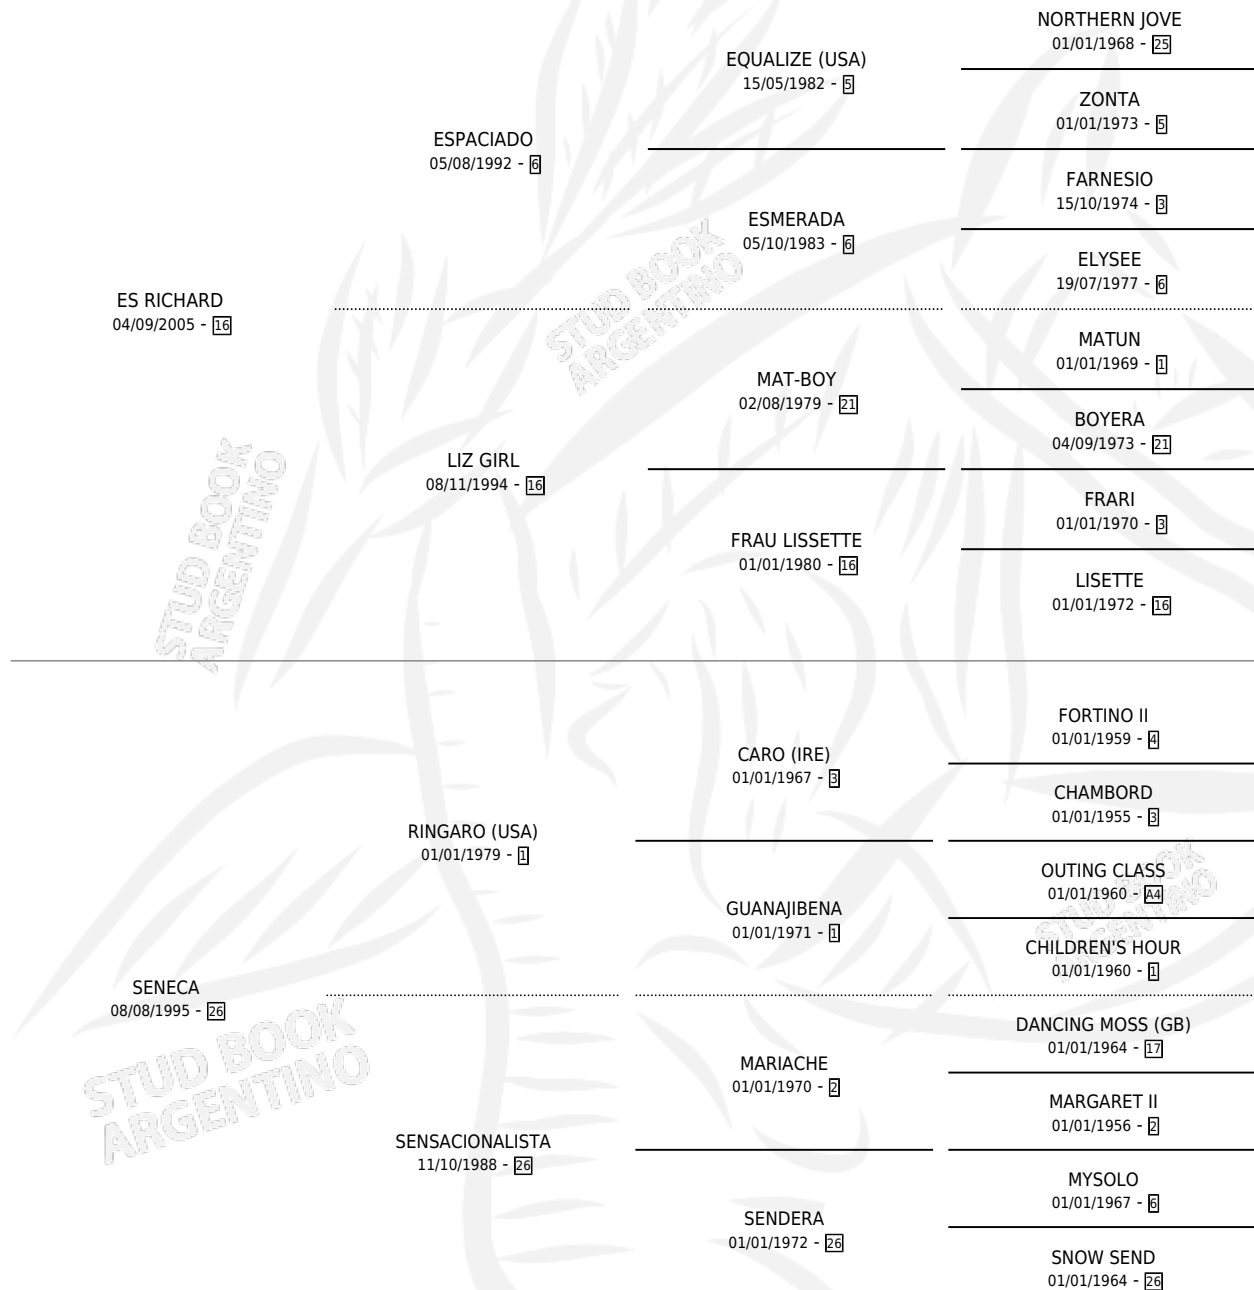

REINA DEL TIBER

por **ES RICHARD** y **SENECA** por **RINGARO (USA)**

Argentina · Hembra · Zaino · SP · 21/09/2015
Familia 26 · Volumen 42

ESTADO

TIPIFICACIÓN SANGUÍNEA	X
TIPIFICACIÓN POR ADN	✓
PASAPORTE	✓
IDENTIFICACIÓN POR MICROCHIP	✓
REPRODUCTOR	X

Lugar de nacimiento: Vadarkblar

Criador: Vadarkblar

PEDIGREE