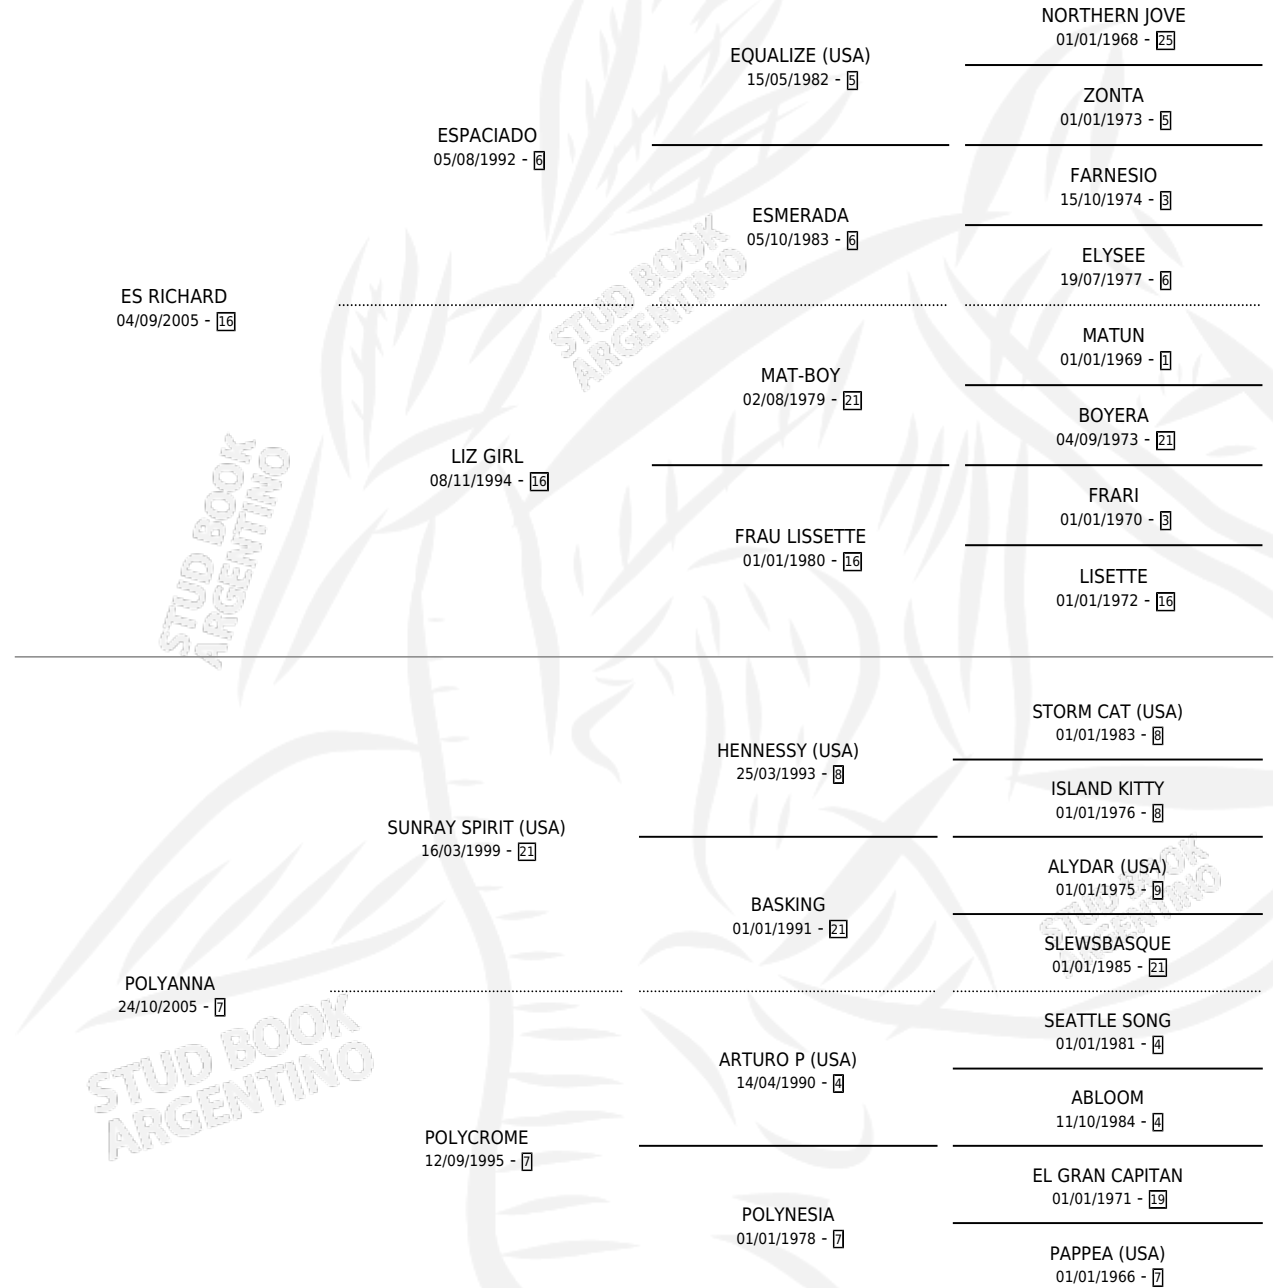

REINA DE POLY

por **ES RICHARD** y **POLYANNA** por **SUNRAY SPIRIT (USA)**

Argentina · Hembra · Zaino Colorado · SP · 05/10/2015
Familia 7 · Volumen 42

ESTADO

TIPIFICACIÓN SANGUÍNEA	X
TIPIFICACIÓN POR ADN	✓
PASAPORTE	✓
IDENTIFICACIÓN POR MICROCHIP	✓
REPRODUCTOR	X

Lugar de nacimiento: Vadarkblar

Criador: Vadarkblar

PEDIGREE

CAMPAÑA

Solo carreras oficiales de Argentina

POR EDAD

EDAD	CC	1°	2°	3°	4°	5°	NP	CLC	CLG	CLCG1	CLGG1	IMPORTE	GANANCIA / CC
2 AÑOS	1	0	0	0	0	0	1	0	0	0	0	\$0	\$0
TOTALES	1	0	0	0	0	0	1	0	0	0	0	\$0	\$0
%		0.0%	0.0%	0.0%	0.0%	0.0%	100%	0.0%	0.0%	0.0%	0.0%		